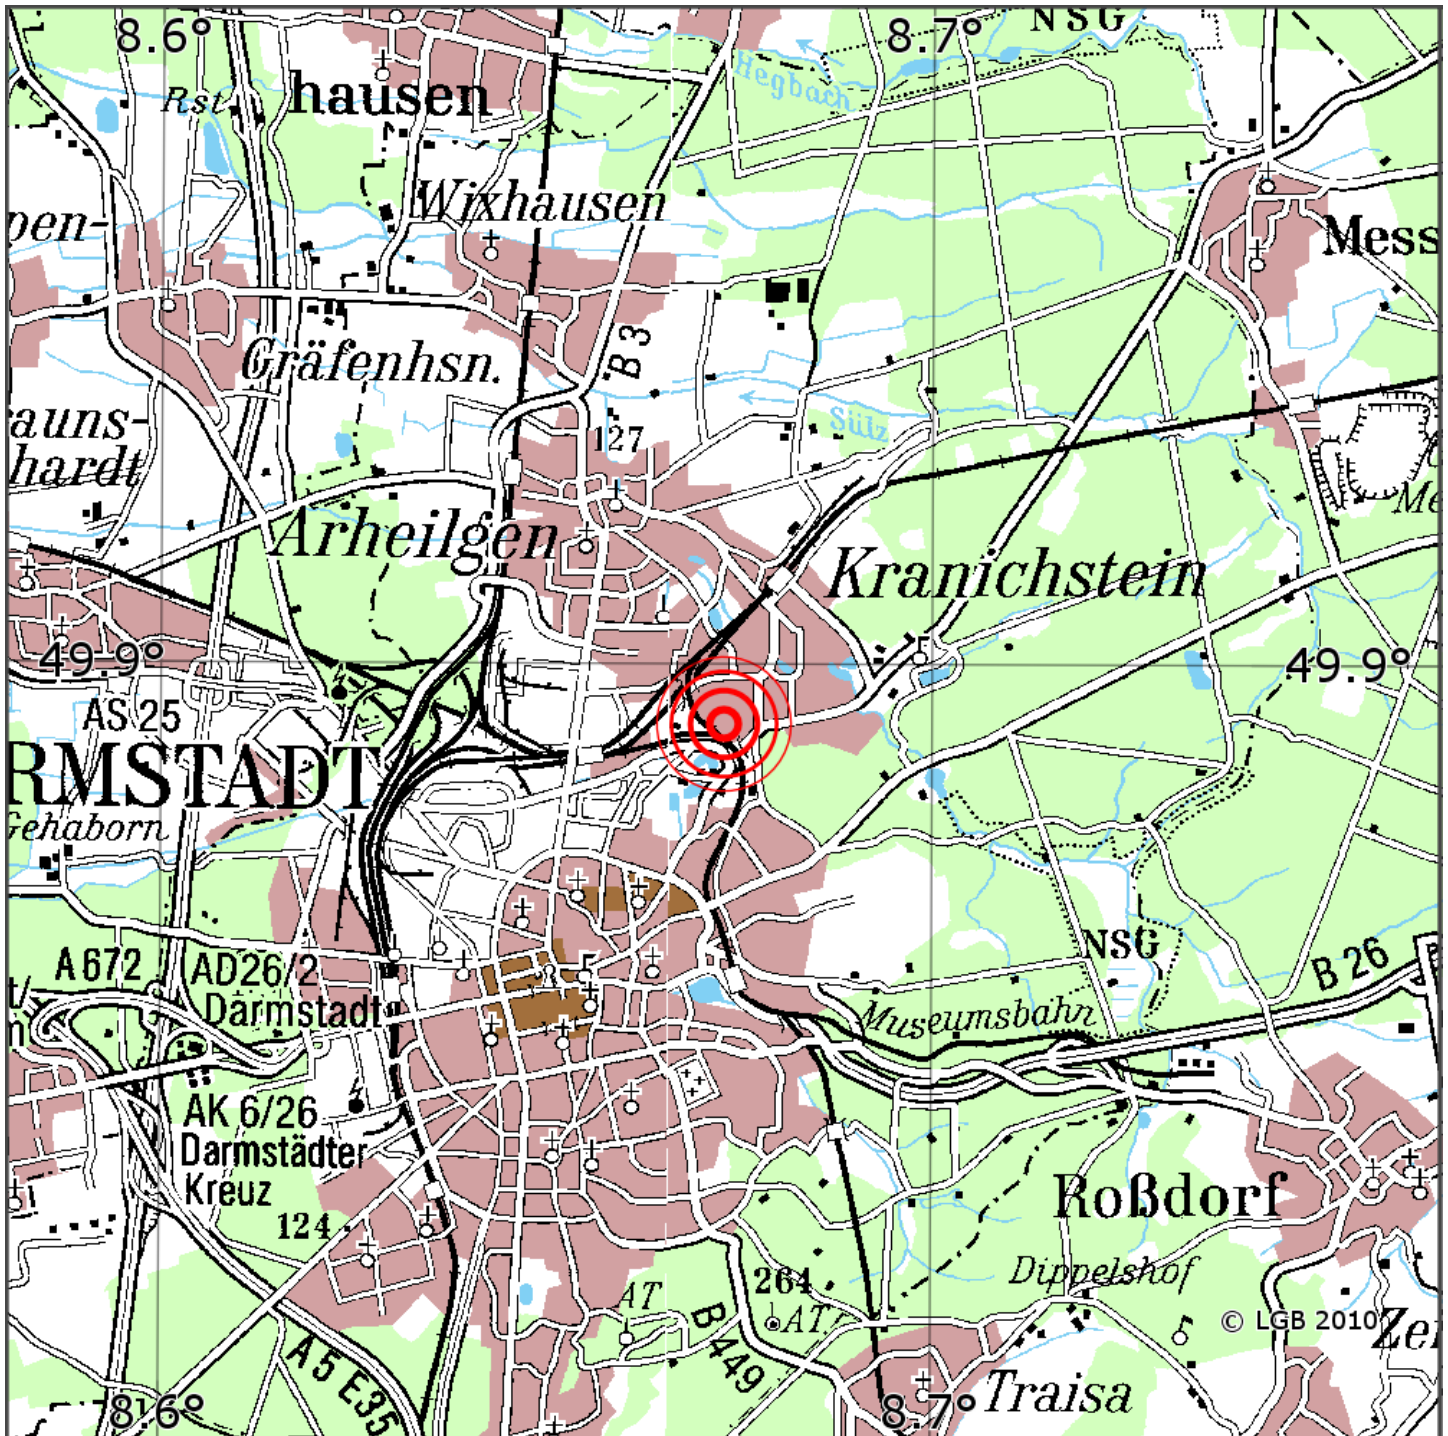

Manuelle Erdbebenlokalisierung

Datum:	01.01.2020
Uhrzeit:	03:20:35.81
Ort:	Darmstadt/Hessen
Lage des Epizentrums:	
Länge:	08.67
Breite:	49.90
Tiefe:	6
Magnitude:	1.5
Qualität:	A

Kartendarstellung auf Grundlage der DTK200-v © Bundesamt für Kartographie und Geodäsie, 2010