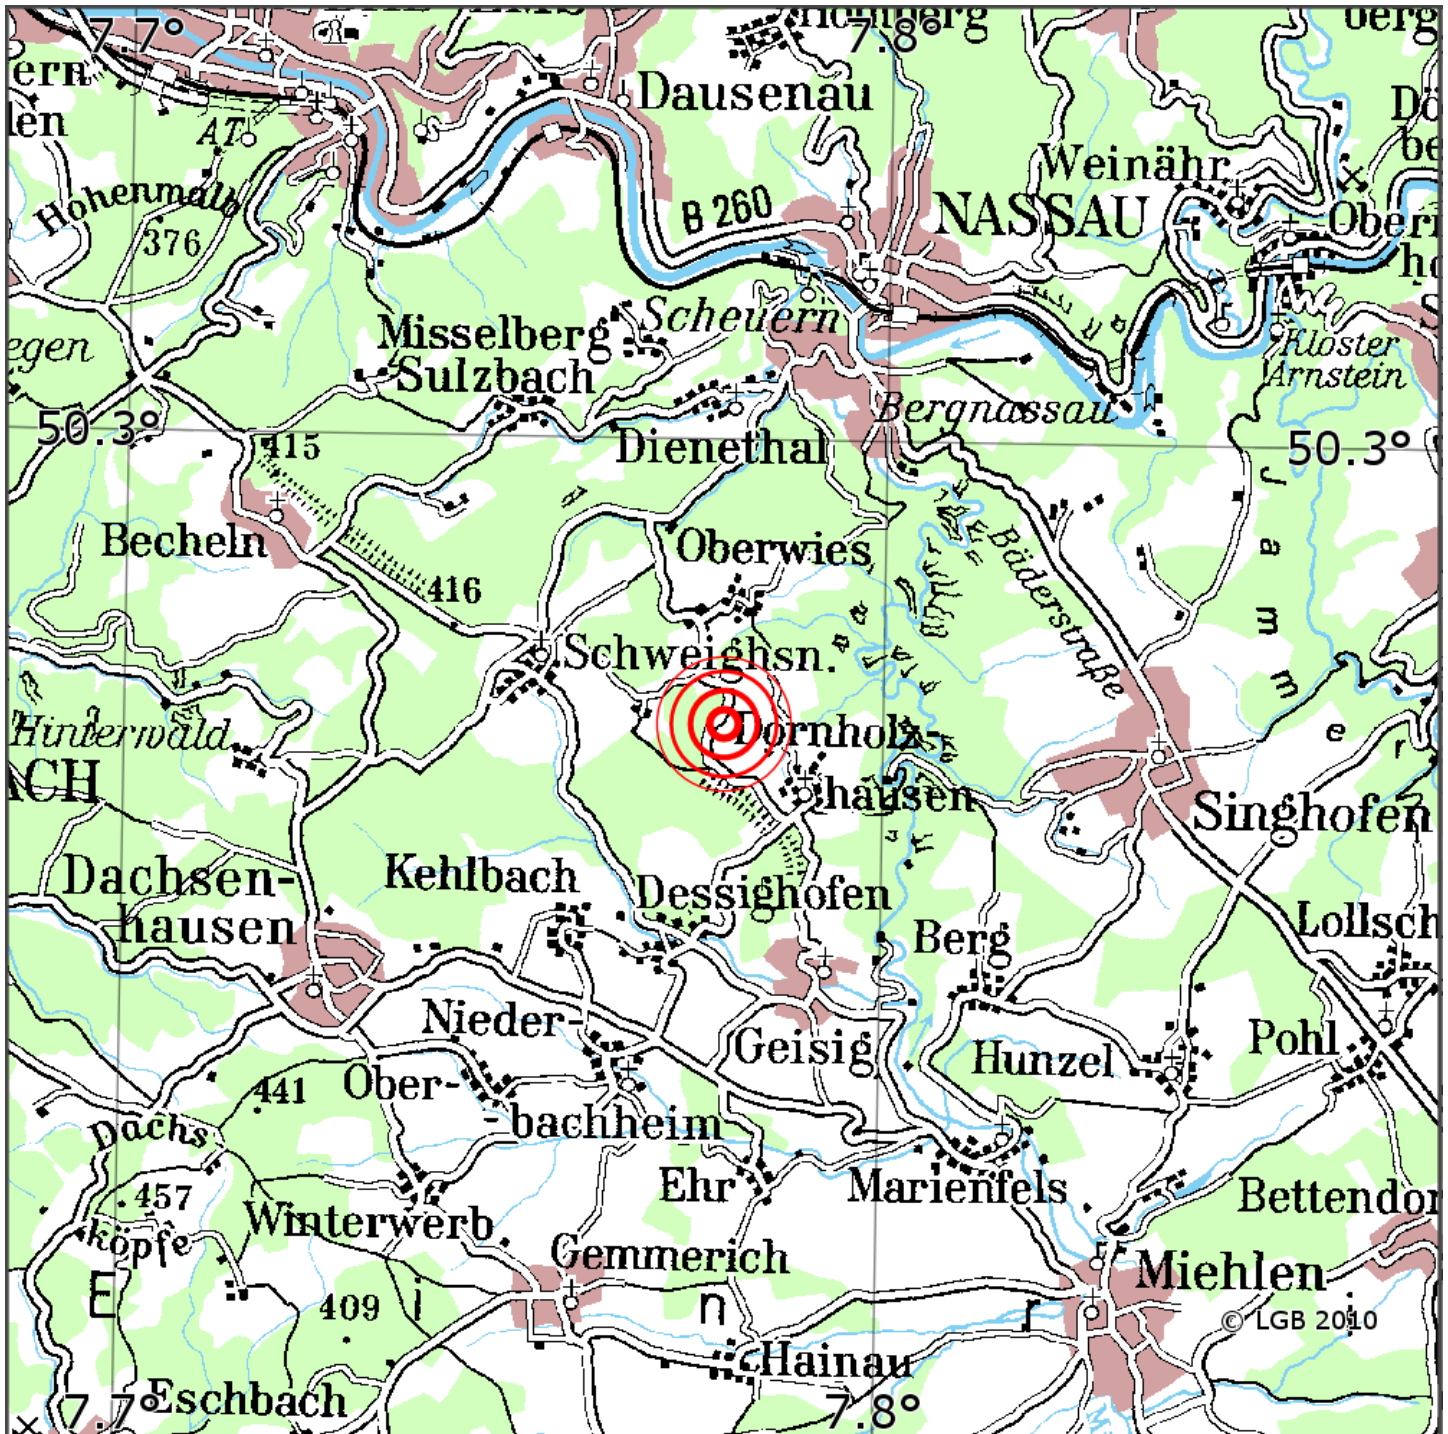

Manuelle Erdbebenlokalisierung

Datum:	02.01.2020
Uhrzeit:	22:12:02.11
Ort:	Dornholzhausen/Rhein-Lahn-Kreis/RLP
Lage des Epizentrums:	
Länge:	07.78
Breite:	50.28
Tiefe:	7*
Magnitude:	1.0
Qualität:	A

Kartendarstellung auf Grundlage der DTK200-v. © Bundesamt für Kartographie und Geodäsie, 2010