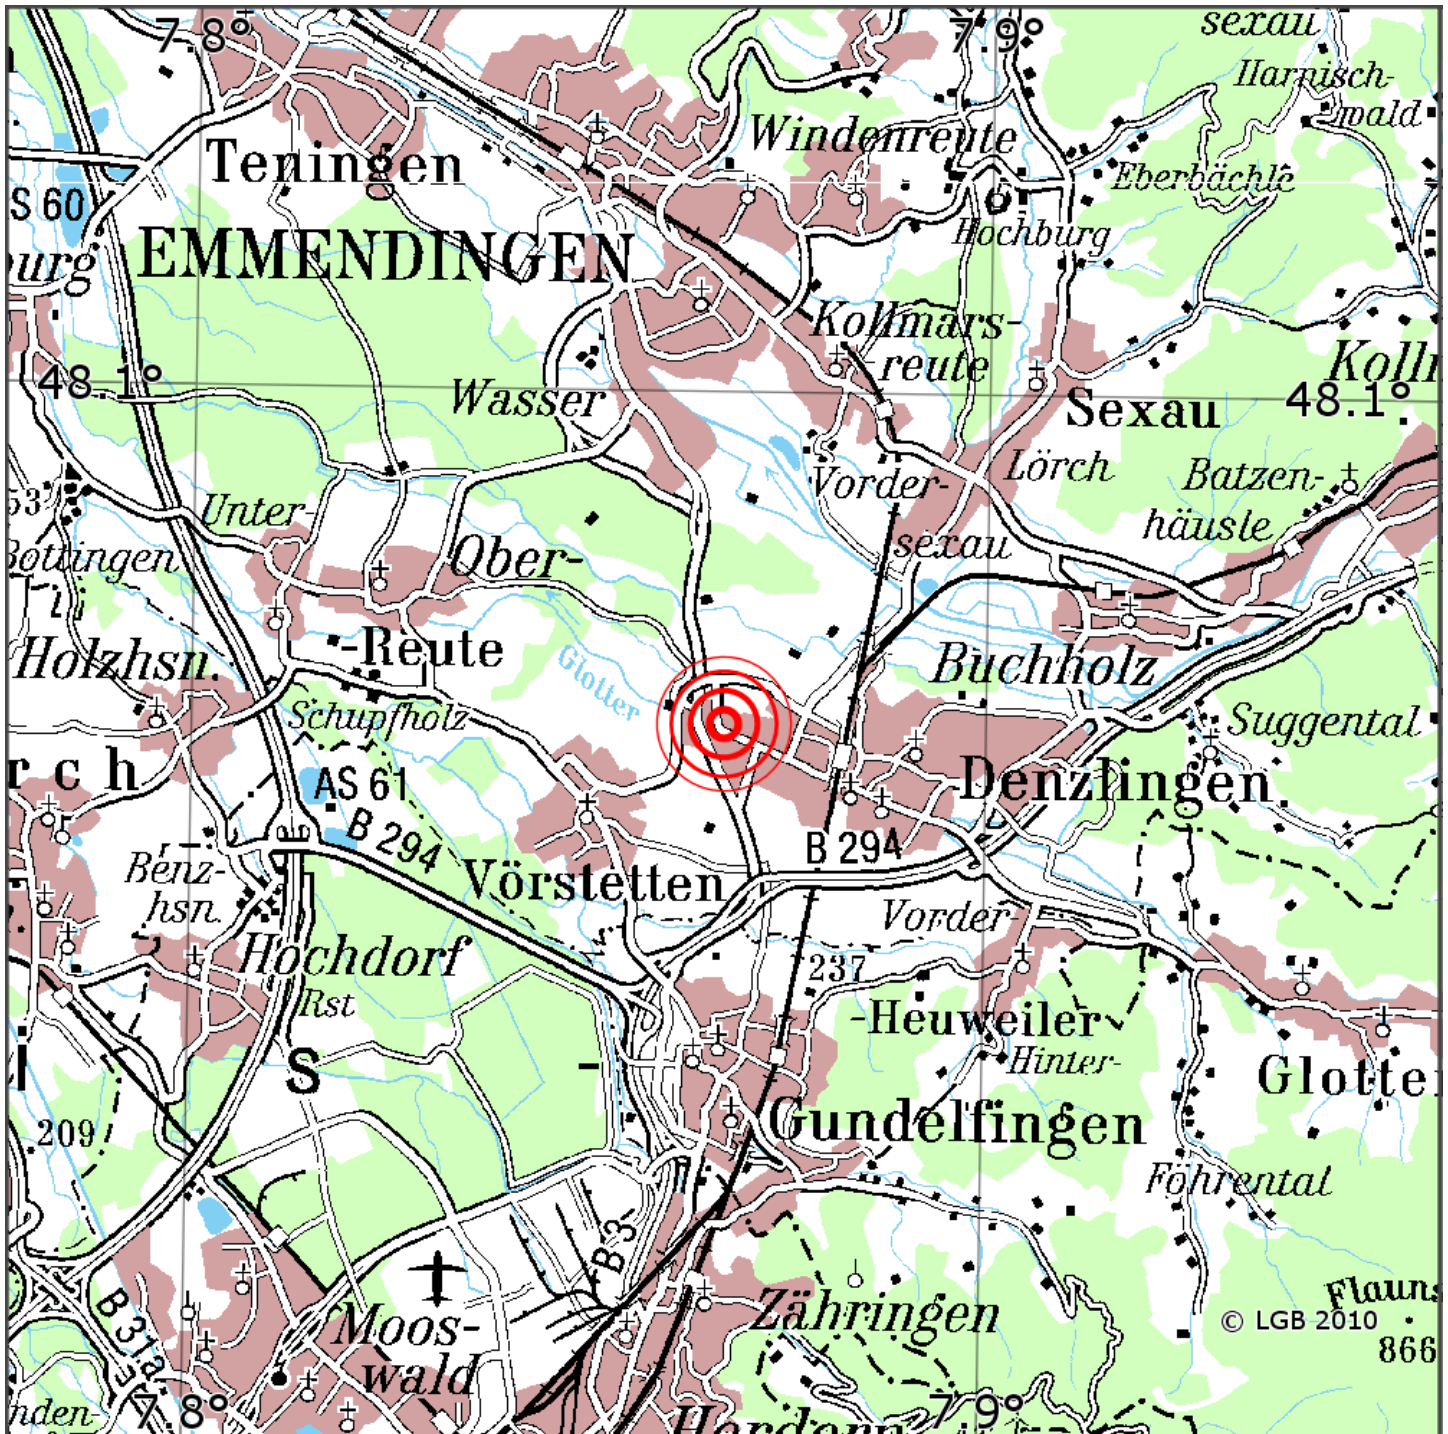

Manuelle Erdbebenlokalisierung

Datum:	05.01.2020
Uhrzeit:	19:41:56.91
Ort:	Denzlingen/Lkrs. Emmendingen/BW
Lage des Epizentrums:	
Länge:	07.87
Breite:	48.07
Tiefe:	10
Magnitude:	1.1
Qualität:	A

Kartendarstellung auf Grundlage der DTK200-v. © Bundesamt für Kartographie und Geodäsie, 2010