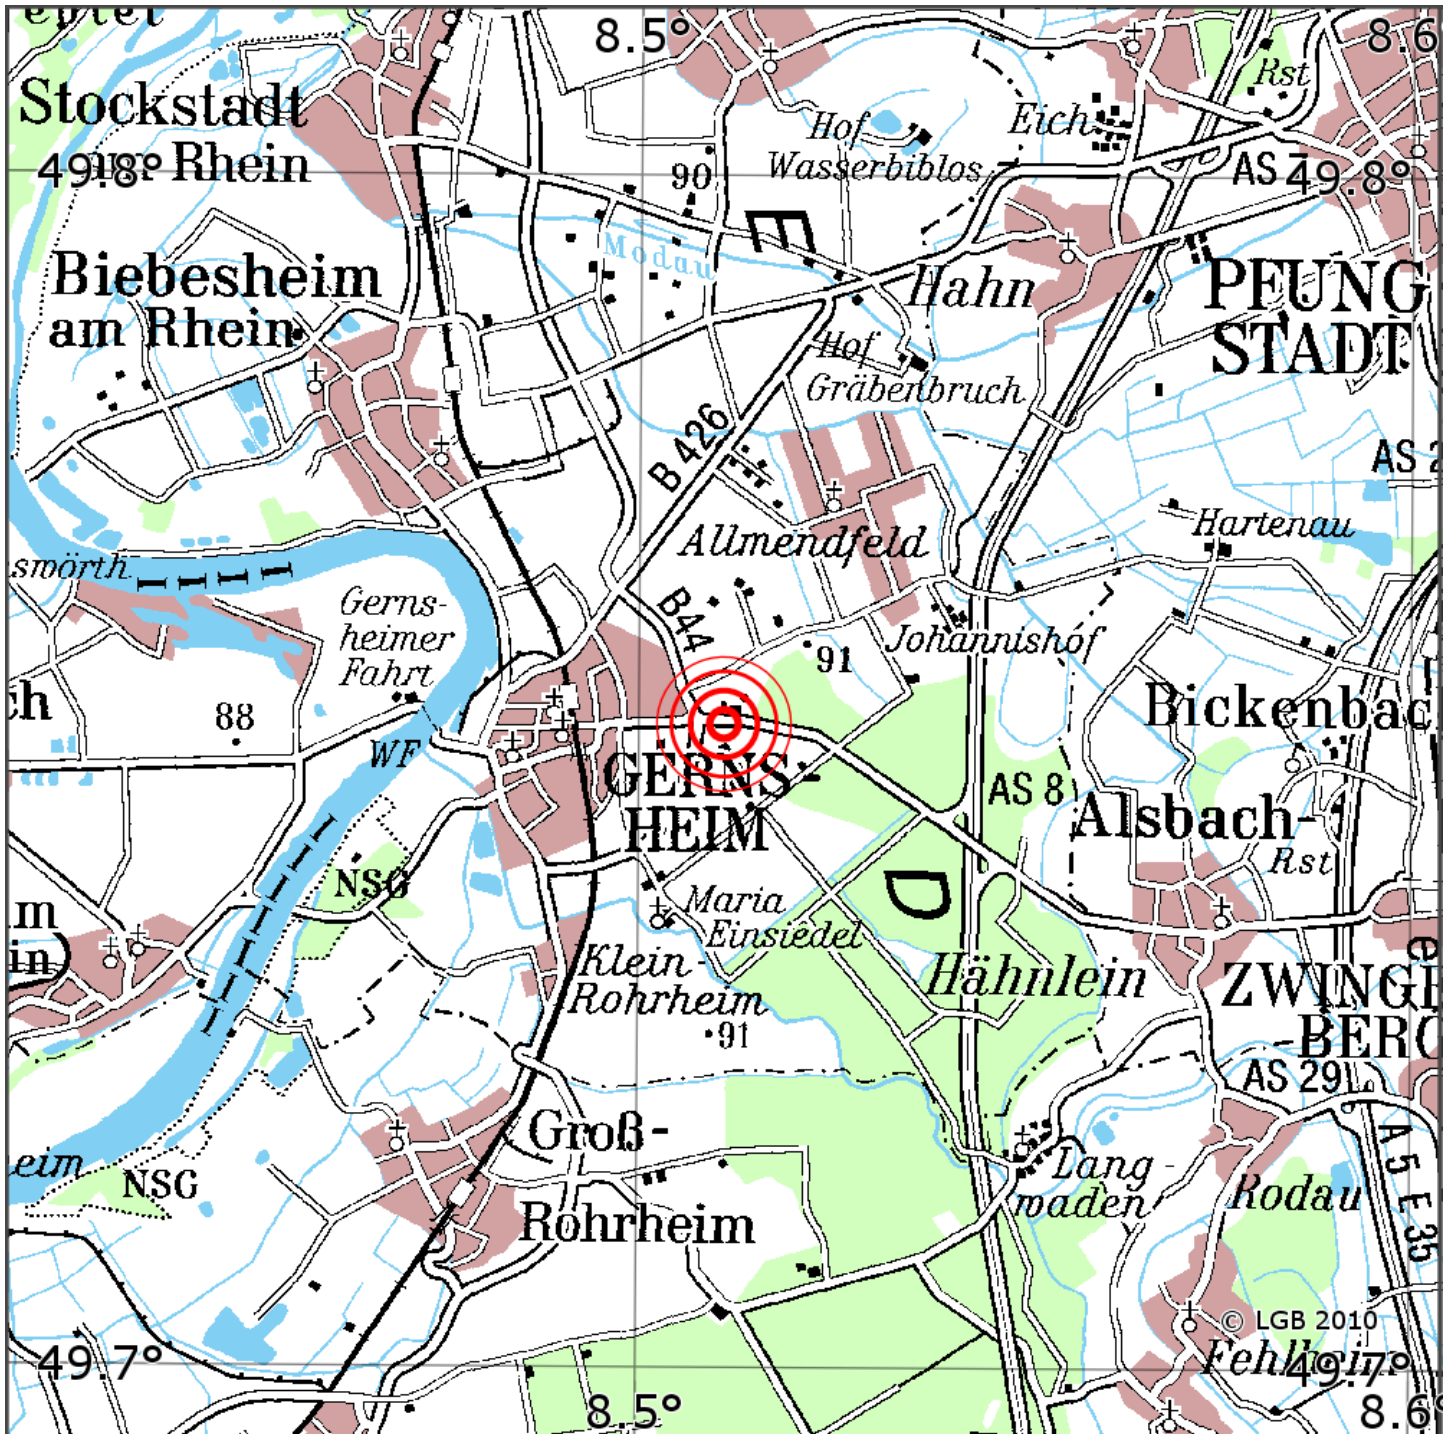

Manuelle Erdbebenlokalisierung

Datum:	05.01.2020
Uhrzeit:	08:04:08.97
Ort:	Gernsheim/Krs. Gross-Gerau/HS
Lage des Epizentrums:	
Länge:	08.51
Breite:	49.75
Tiefe:	10*
Magnitude:	1.8
Qualität:	B

Kartendarstellung auf Grundlage der DTK200-v. © Bundesamt für Kartographie und Geodäsie, 2010