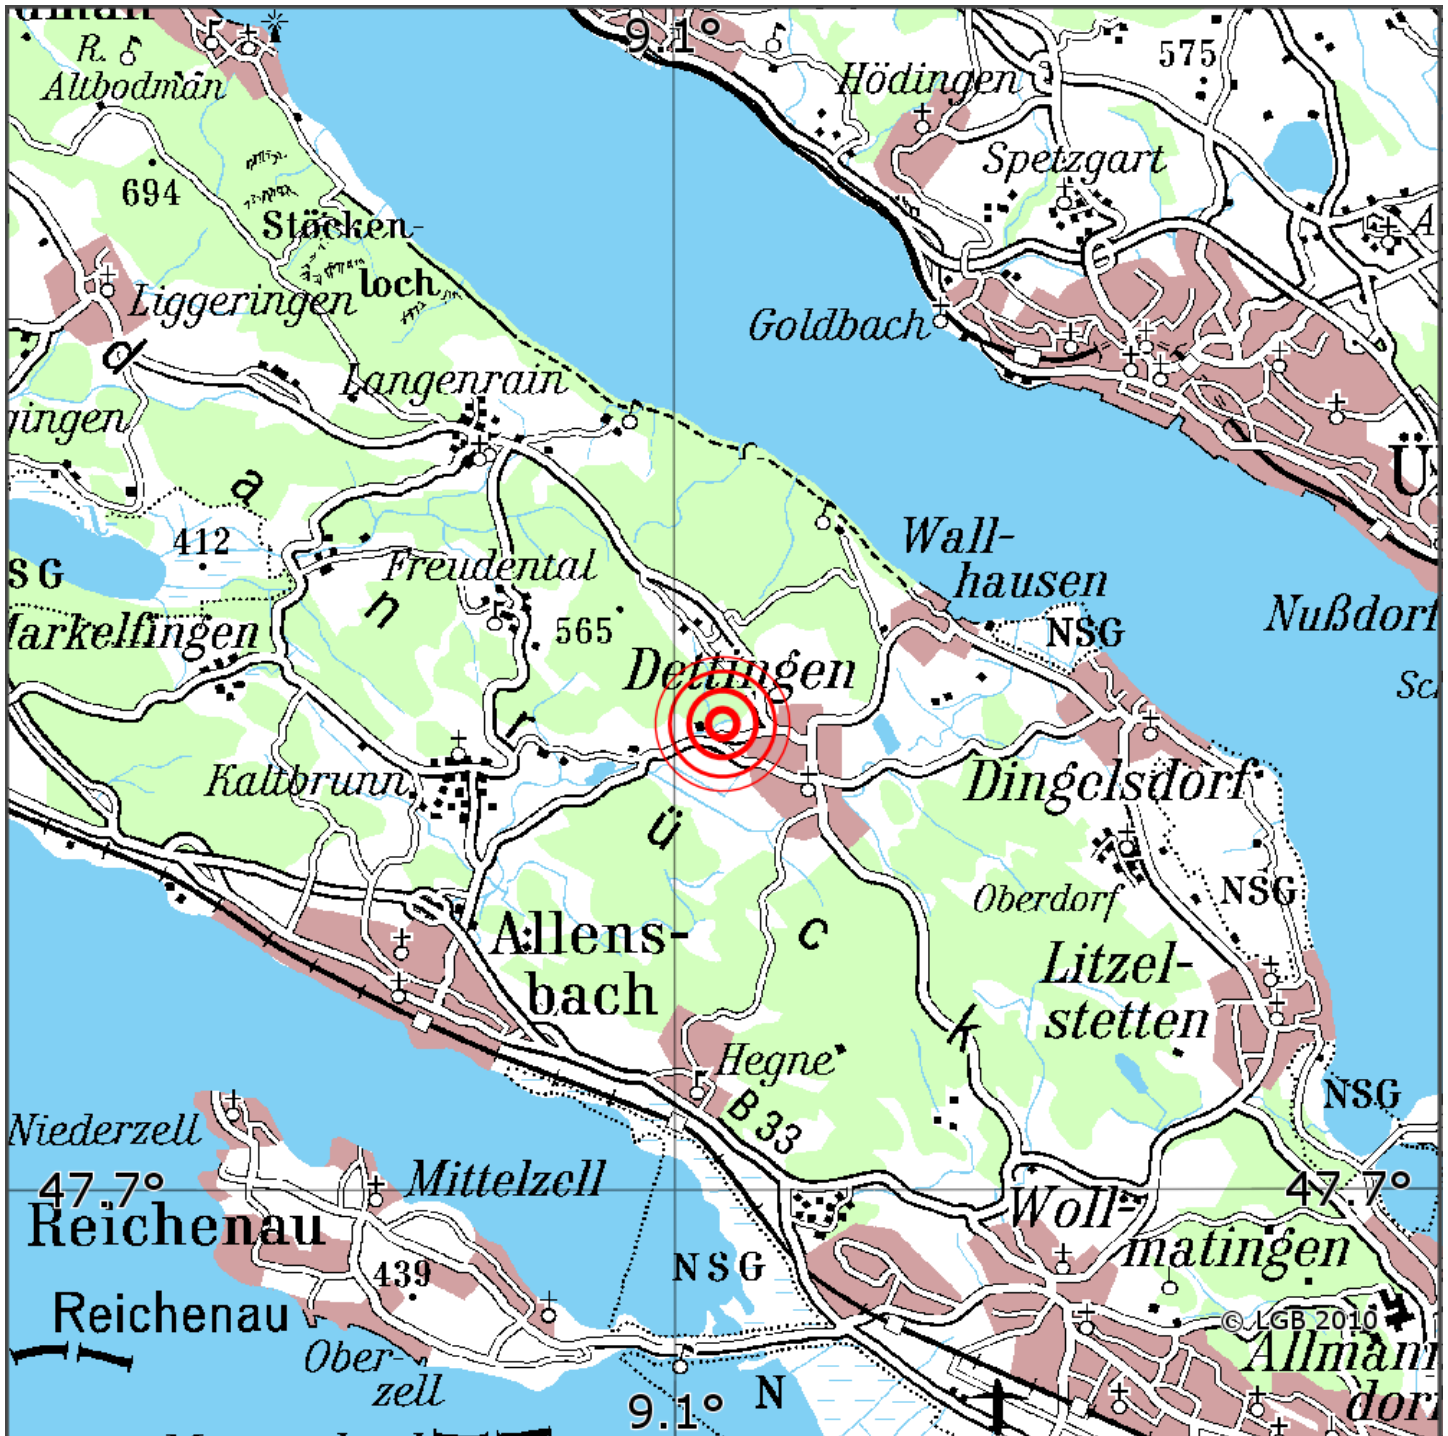

Manuelle Erdbebenlokalisierung

Datum:	06.01.2020
Uhrzeit:	03:10:12.62
Ort:	Konstanz/Lkrs. Konstanz/BW
Lage des Epizentrums:	
Länge:	09.11
Breite:	47.74
Tiefe:	3*
Magnitude:	1.9
Qualität:	A

Kartendarstellung auf Grundlage der DTK200-v. © Bundesamt für Kartographie und Geodäsie, 2010