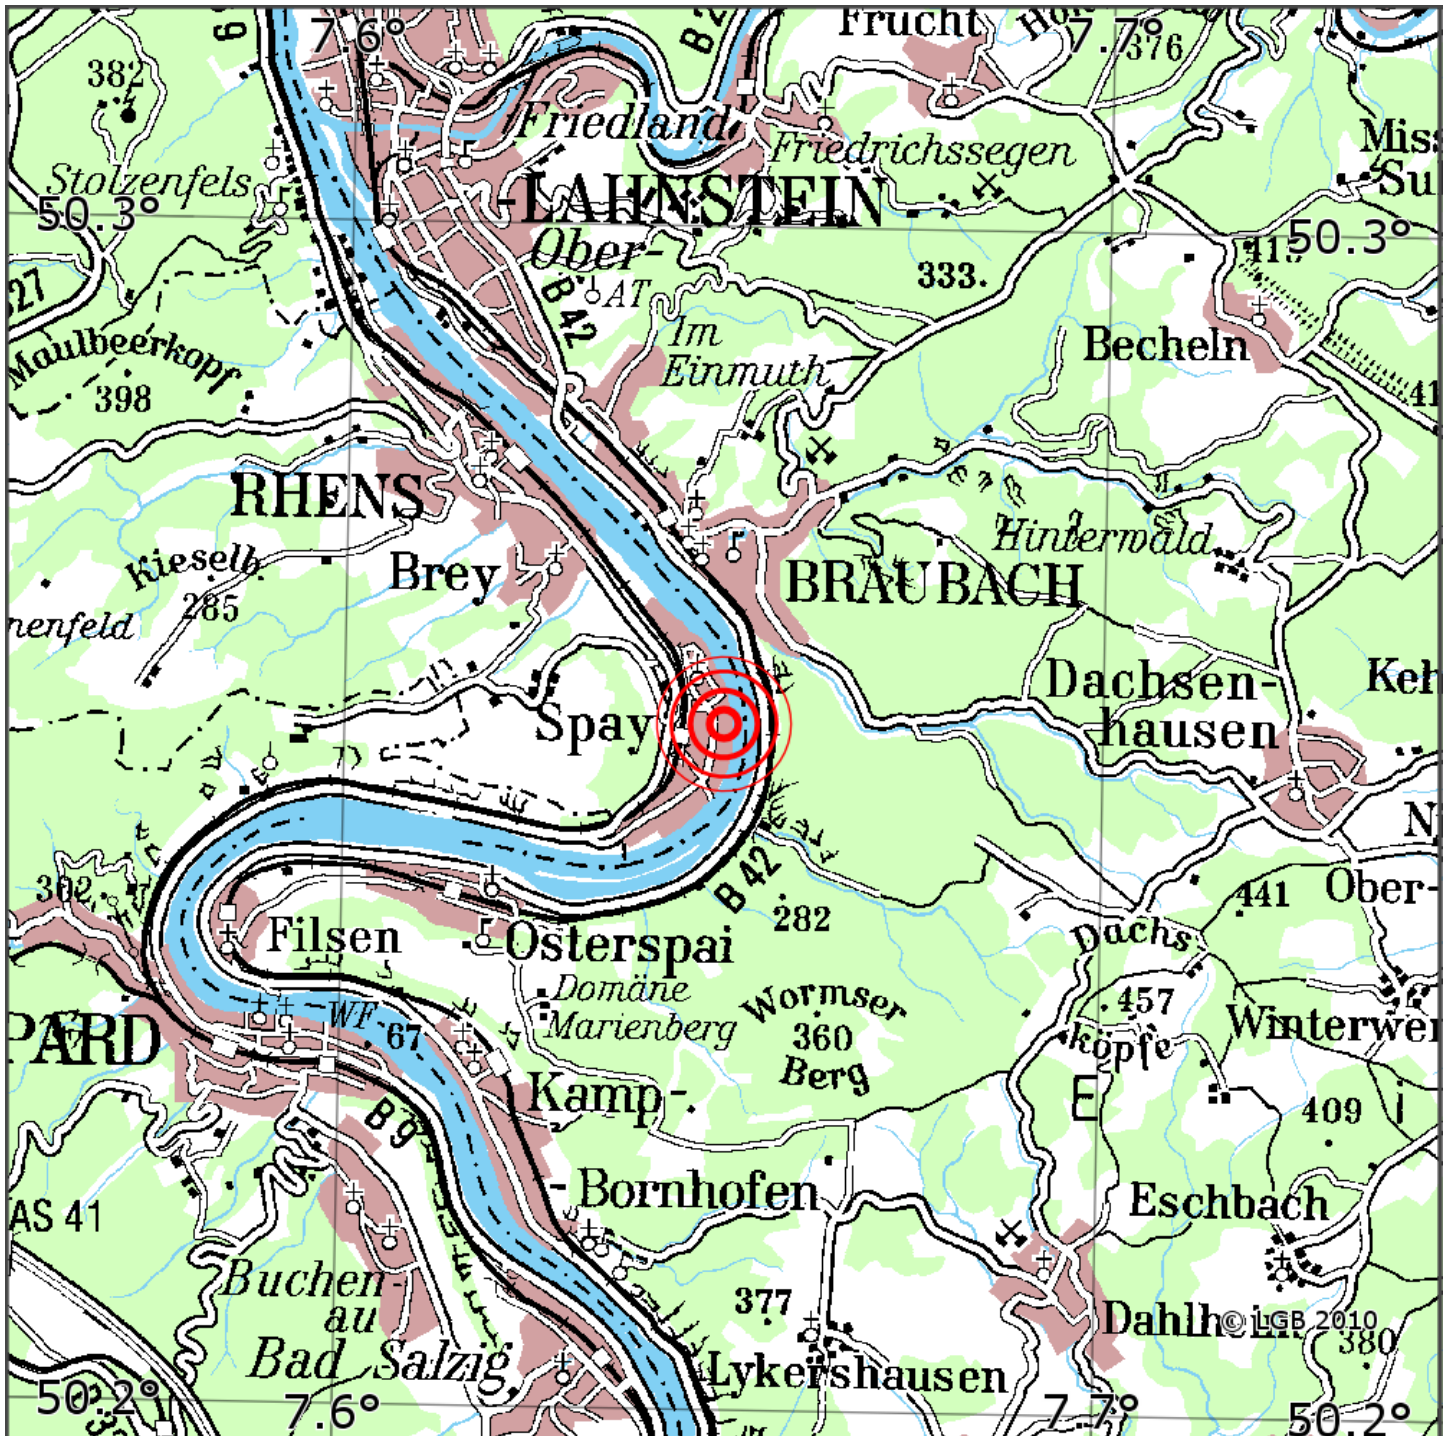

## Manuelle Erdbebenlokalisierung

Datum:	03.01.2020
Uhrzeit:	17:31:23.40
Ort:	Spay/Lkrs. Mayen-Koblenz/RLP
Lage des Epizentrums:	
Länge:	07.65
Breite:	50.26
Tiefe:	10*
Magnitude:	0.9
Qualität:	A

Kartendarstellung auf Grundlage der DTK200-v. © Bundesamt für Kartographie und Geodäsie, 2010