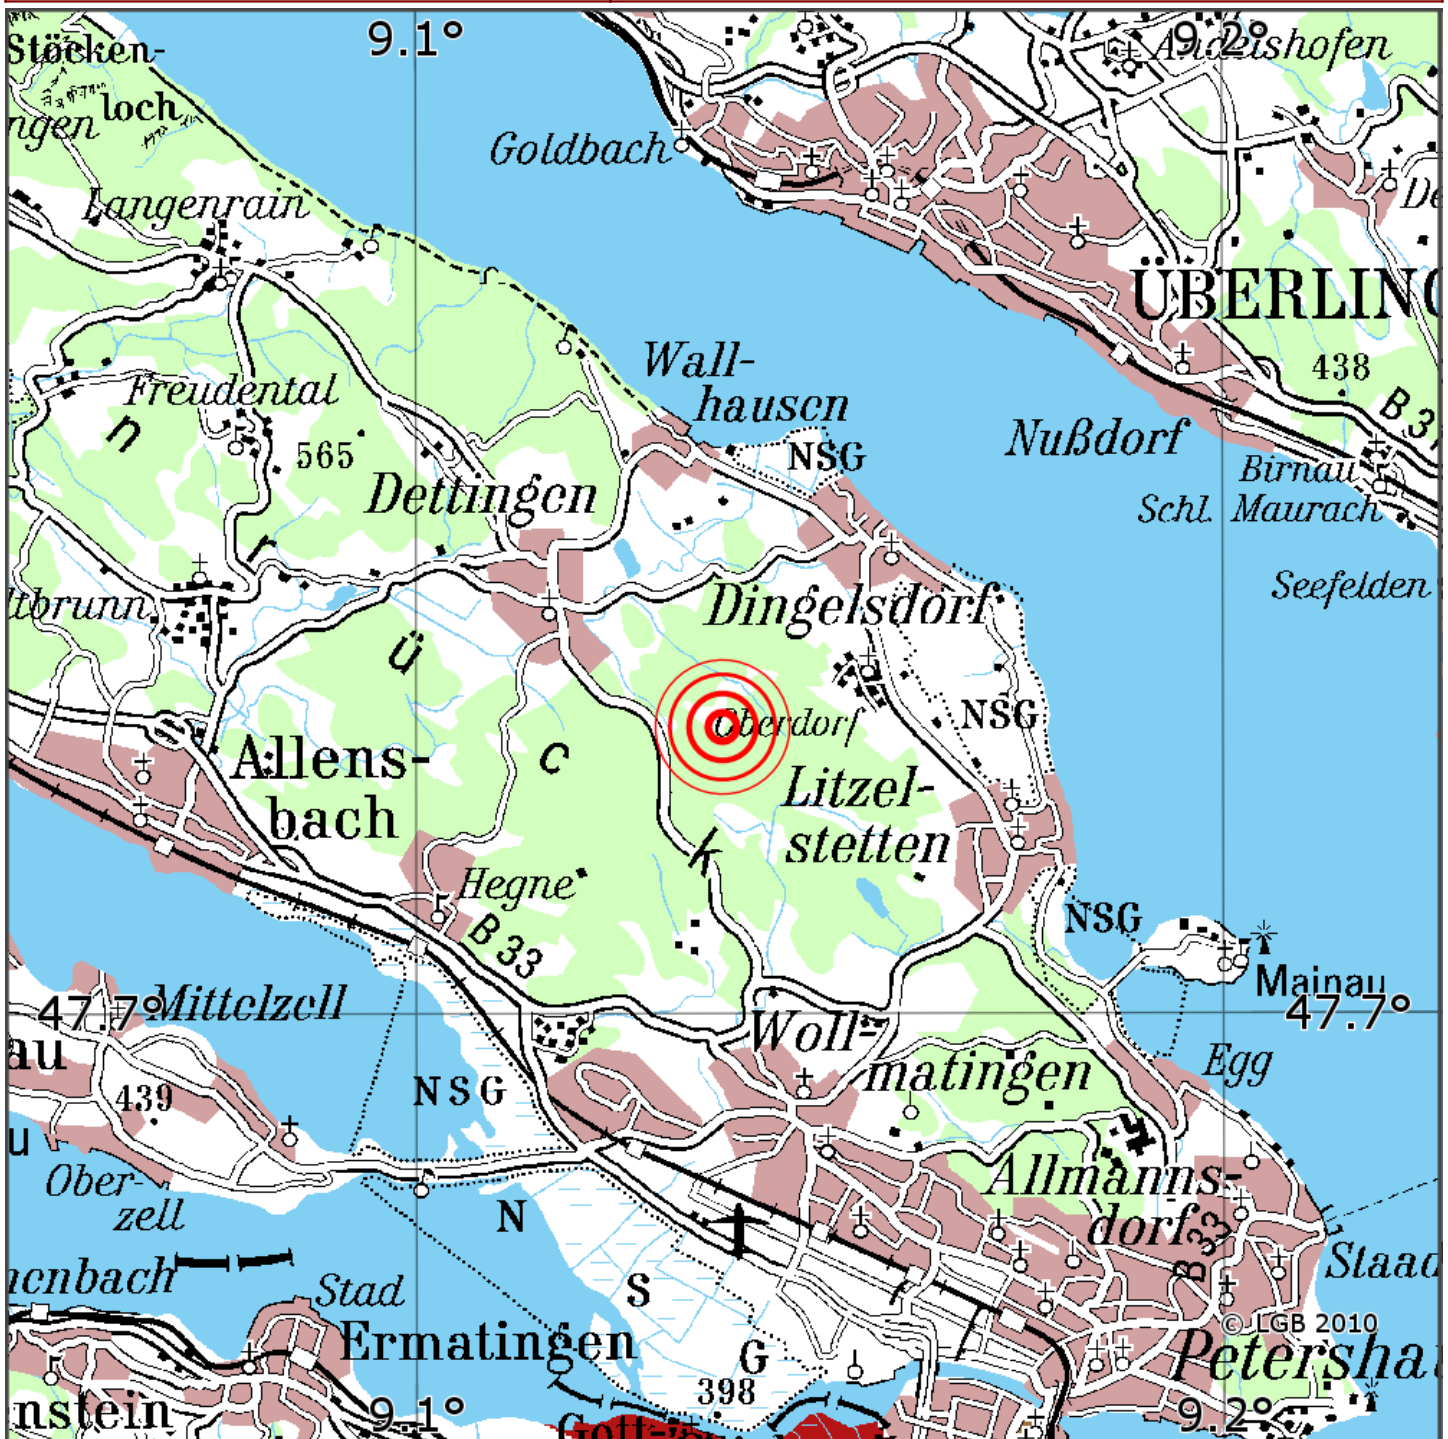

## Manuelle Erdbebenlokalisierung

Datum:	07.01.2020
Uhrzeit:	08:52:12.86
Ort:	Konstanz/Lkrs. Konstanz/BW
Lage des Epizentrums:	
Länge:	09.14
Breite:	47.72
Tiefe:	3*
Magnitude:	1.2
Qualität:	C

Kartendarstellung auf Grundlage der DTK200-v. © Bundesamt für Kartographie und Geodäsie, 2010