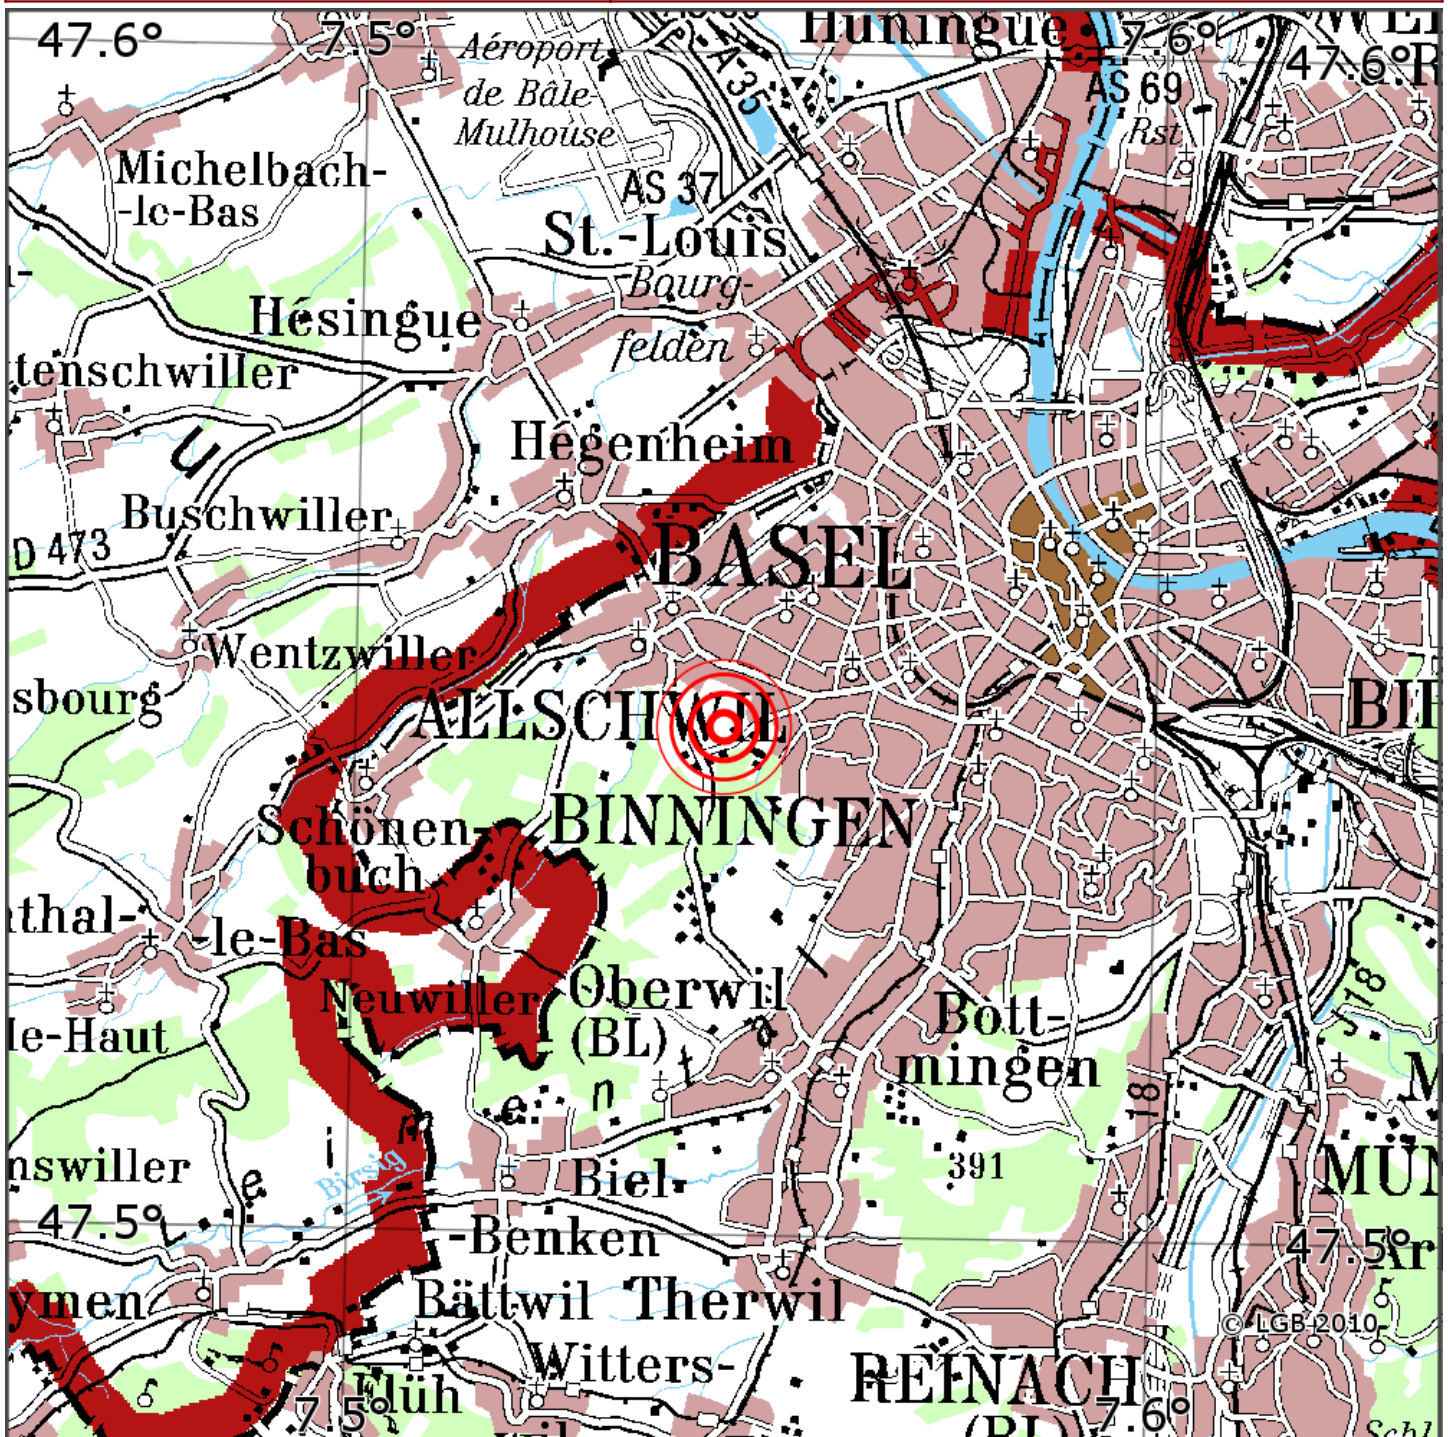

Manuelle Erdbebenlokalisierung

Datum:	08.01.2020
Uhrzeit:	09:01:03.04
Ort:	Allschwil/Kt. Basel-Landschaft/CH
Lage des Epizentrums:	
Länge:	07.55
Breite:	47.54
Tiefe:	15
Magnitude:	1.7
Qualität:	A

Kartendarstellung auf Grundlage der DTK200-v. © Bundesamt für Kartographie und Geodäsie, 2010