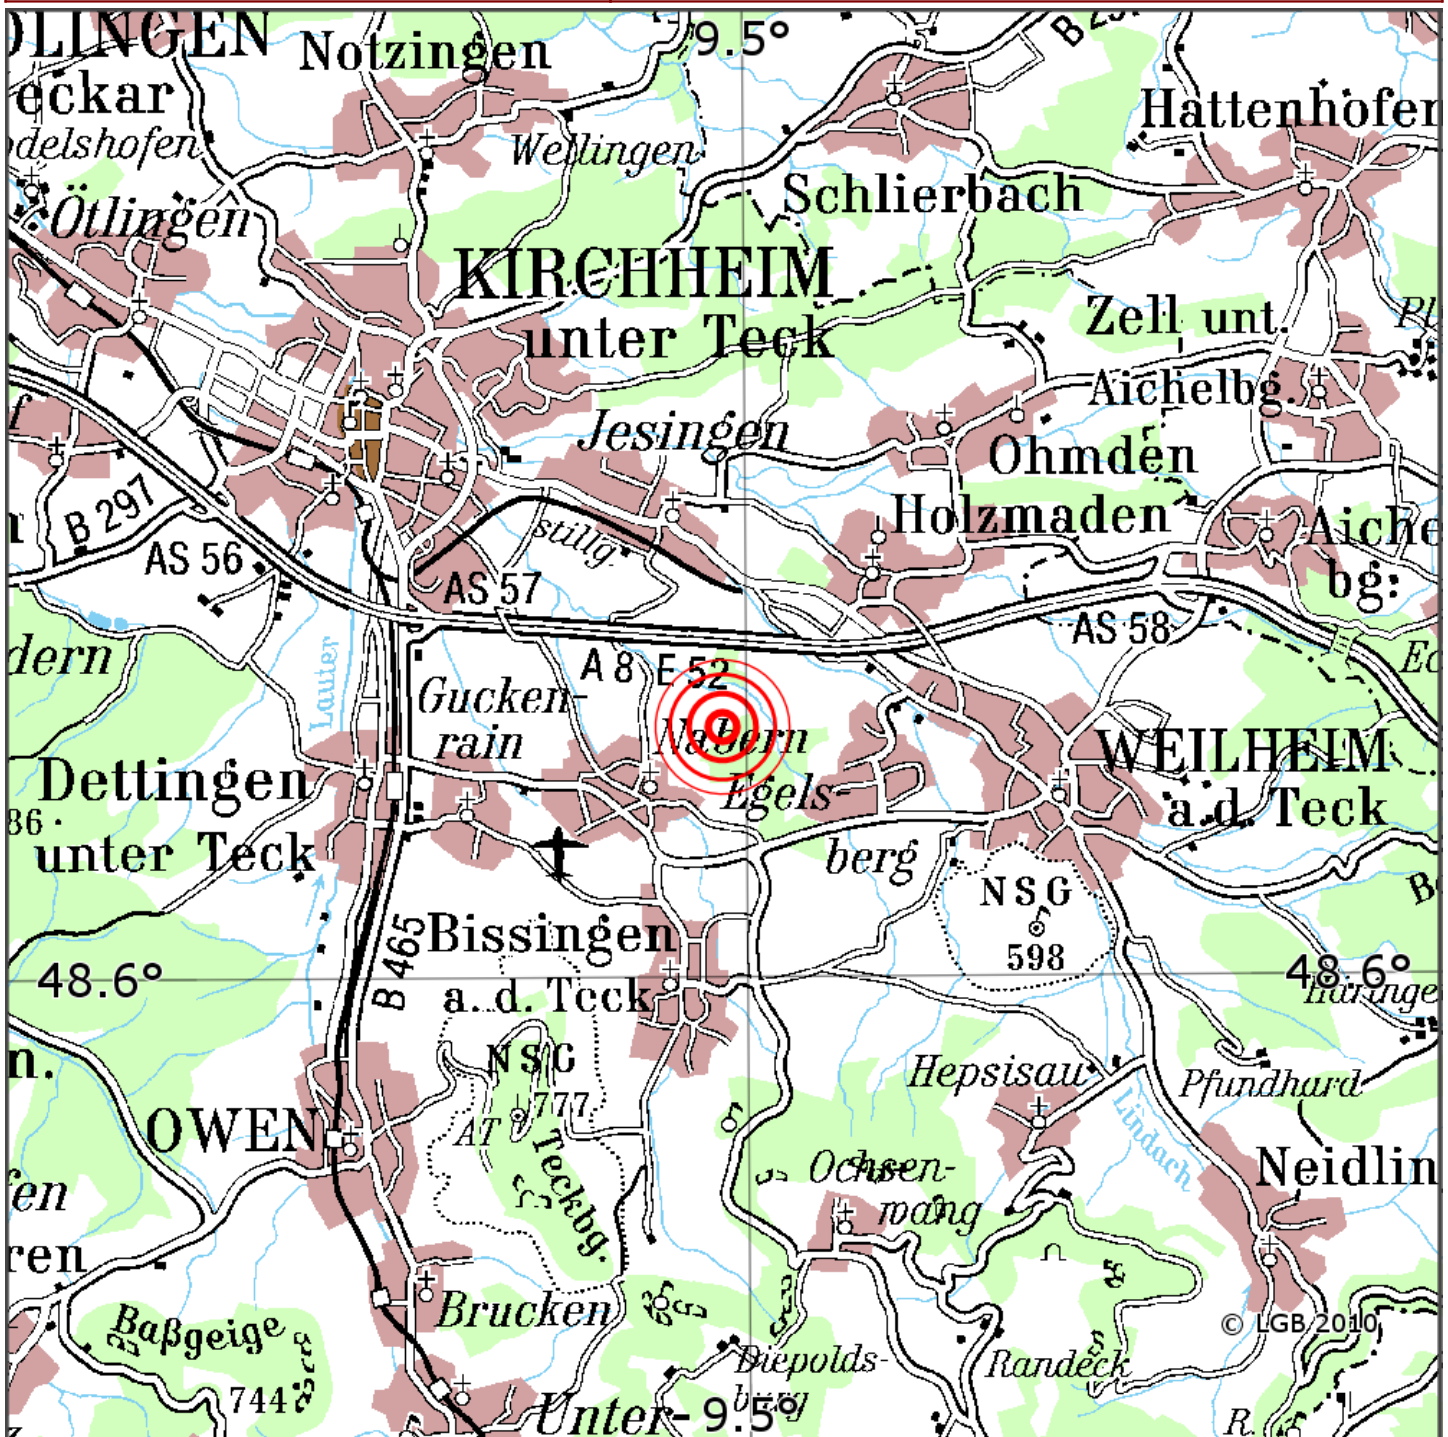

## Manuelle Erdbebenlokalisierung

Datum:	11.01.2020
Uhrzeit:	02:24:05.70
Ort:	Kirchheim unter Teck/Lkrs. Essl./BW
Lage des Epizentrums:	
Länge:	09.50
Breite:	48.62
Tiefe:	10*
Magnitude:	0.7
Qualität:	A

Kartendarstellung auf Grundlage der DTK200-v. © Bundesamt für Kartographie und Geodäsie, 2010