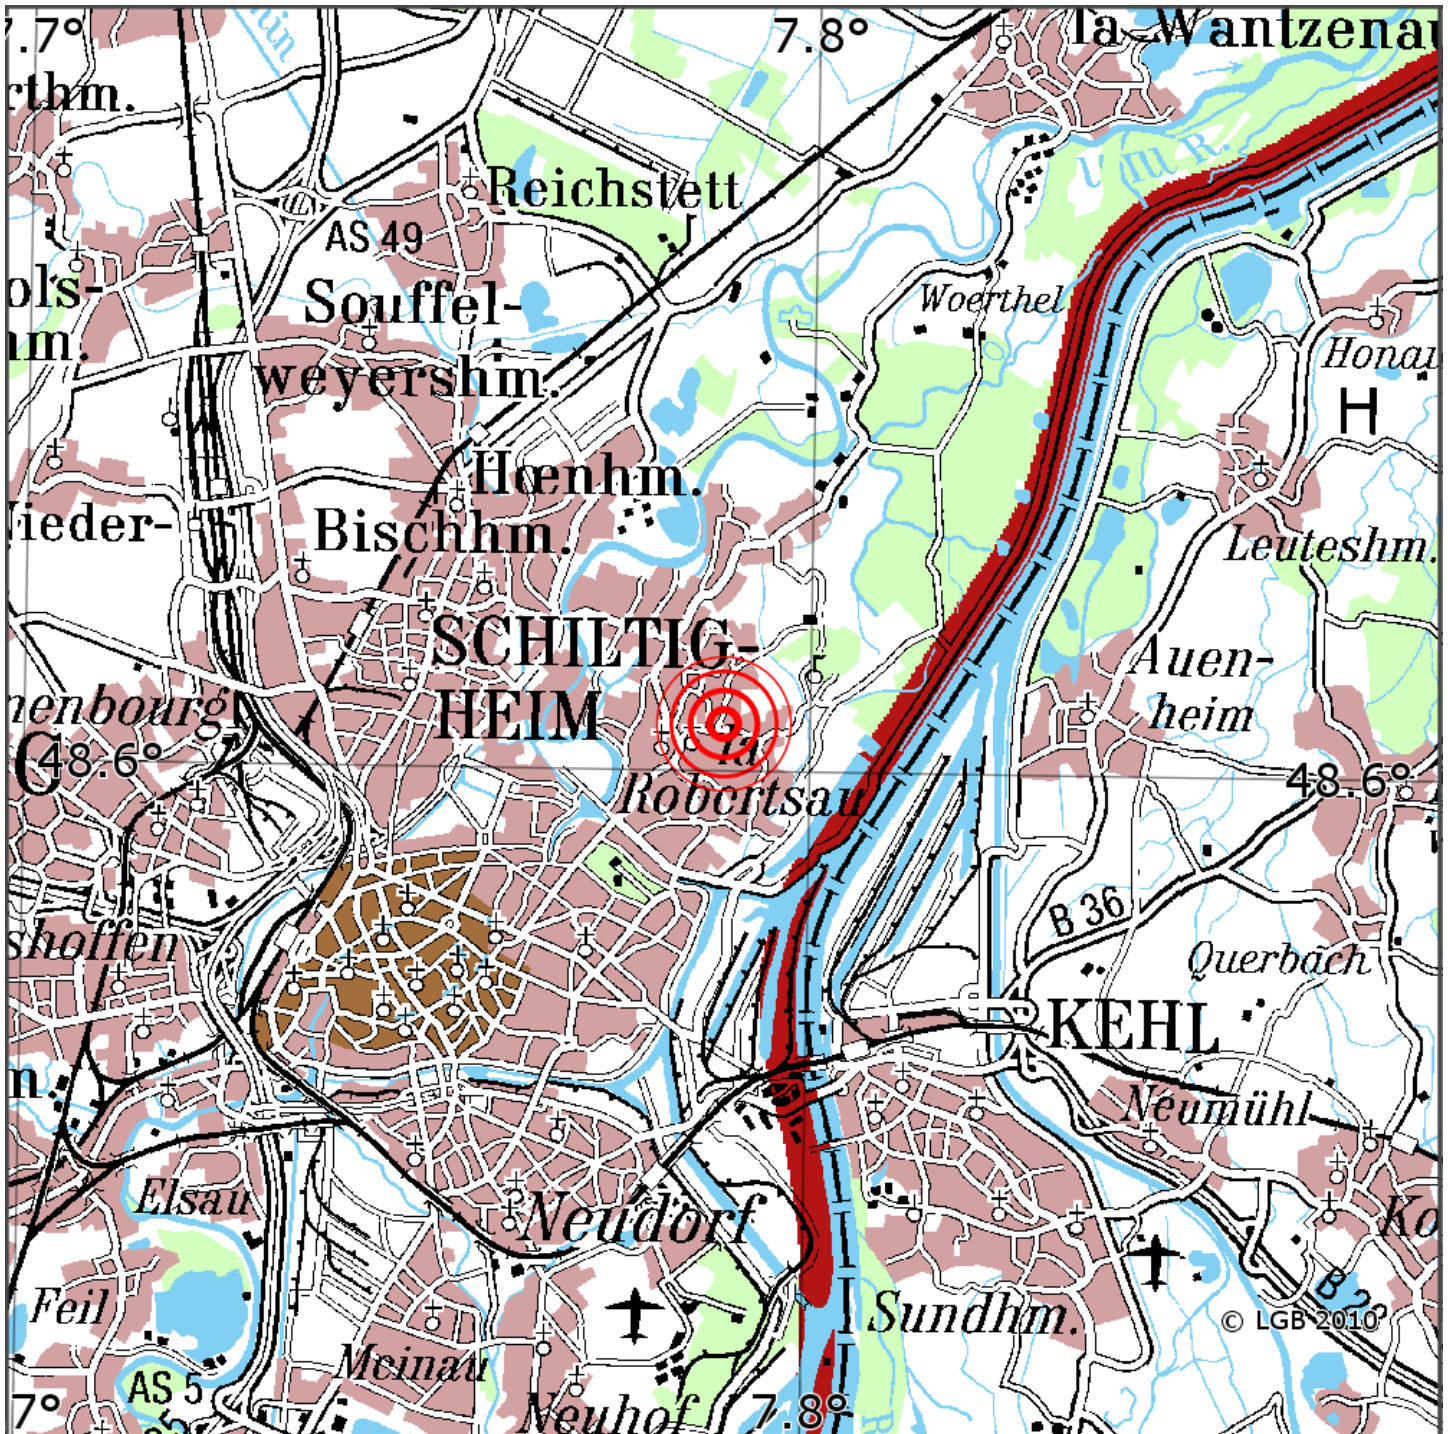

Manuelle Erdbebenlokalisierung

Datum:	10.01.2020
Uhrzeit:	19:04:25.87
Ort:	Strasbourg/Dep. Bas-Rhin/F
Lage des Epizentrums:	
Länge:	07.79
Breite:	48.60
Tiefe:	5*
Magnitude:	1.2
Qualität:	A

Kartendarstellung auf Grundlage der DTK200-v. © Bundesamt für Kartographie und Geodäsie, 2010