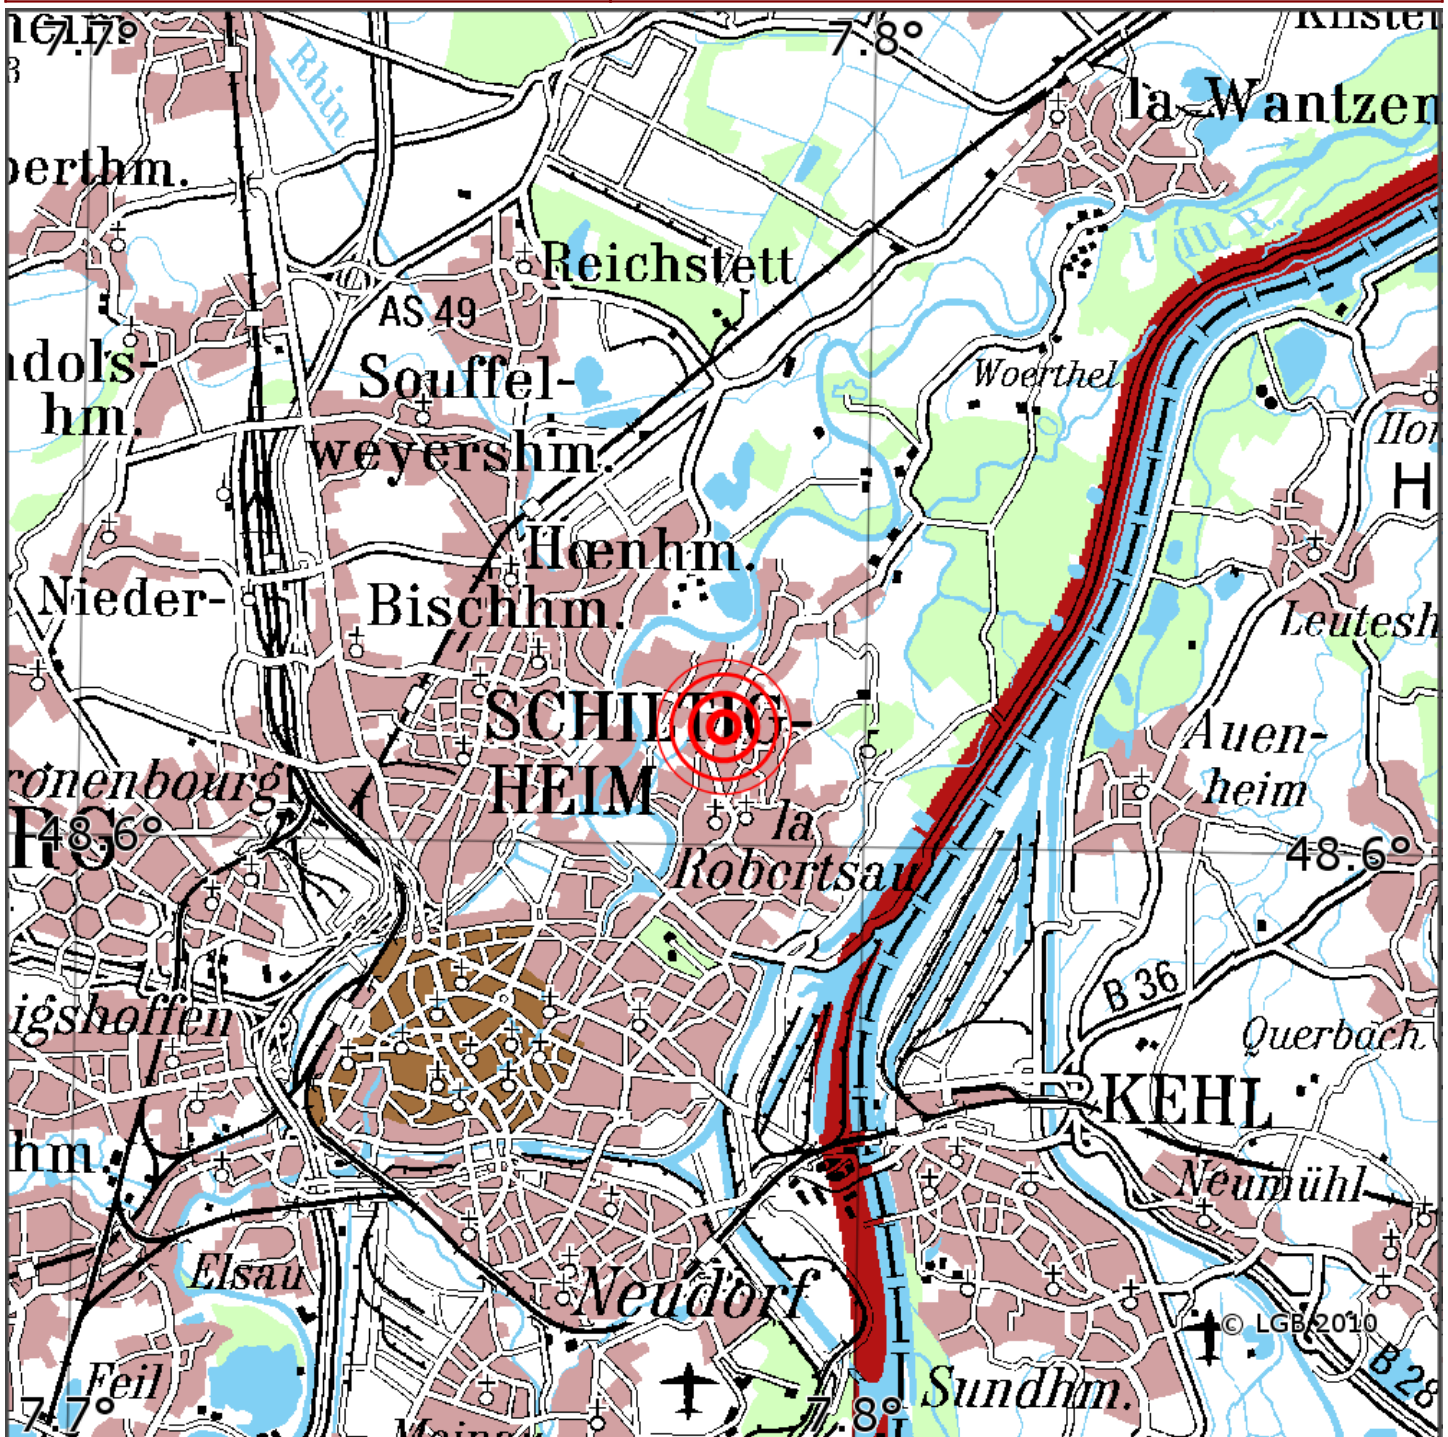

Manuelle Erdbebenlokalisierung

Datum:	12.01.2020
Uhrzeit:	05:15:41.58
Ort:	Strasbourg/Dep. Bas-Rhin/F
Lage des Epizentrums:	
Länge:	07.78
Breite:	48.61
Tiefe:	5*
Magnitude:	1.0
Qualität:	A

Kartendarstellung auf Grundlage der DTK200-v. © Bundesamt für Kartographie und Geodäsie, 2010