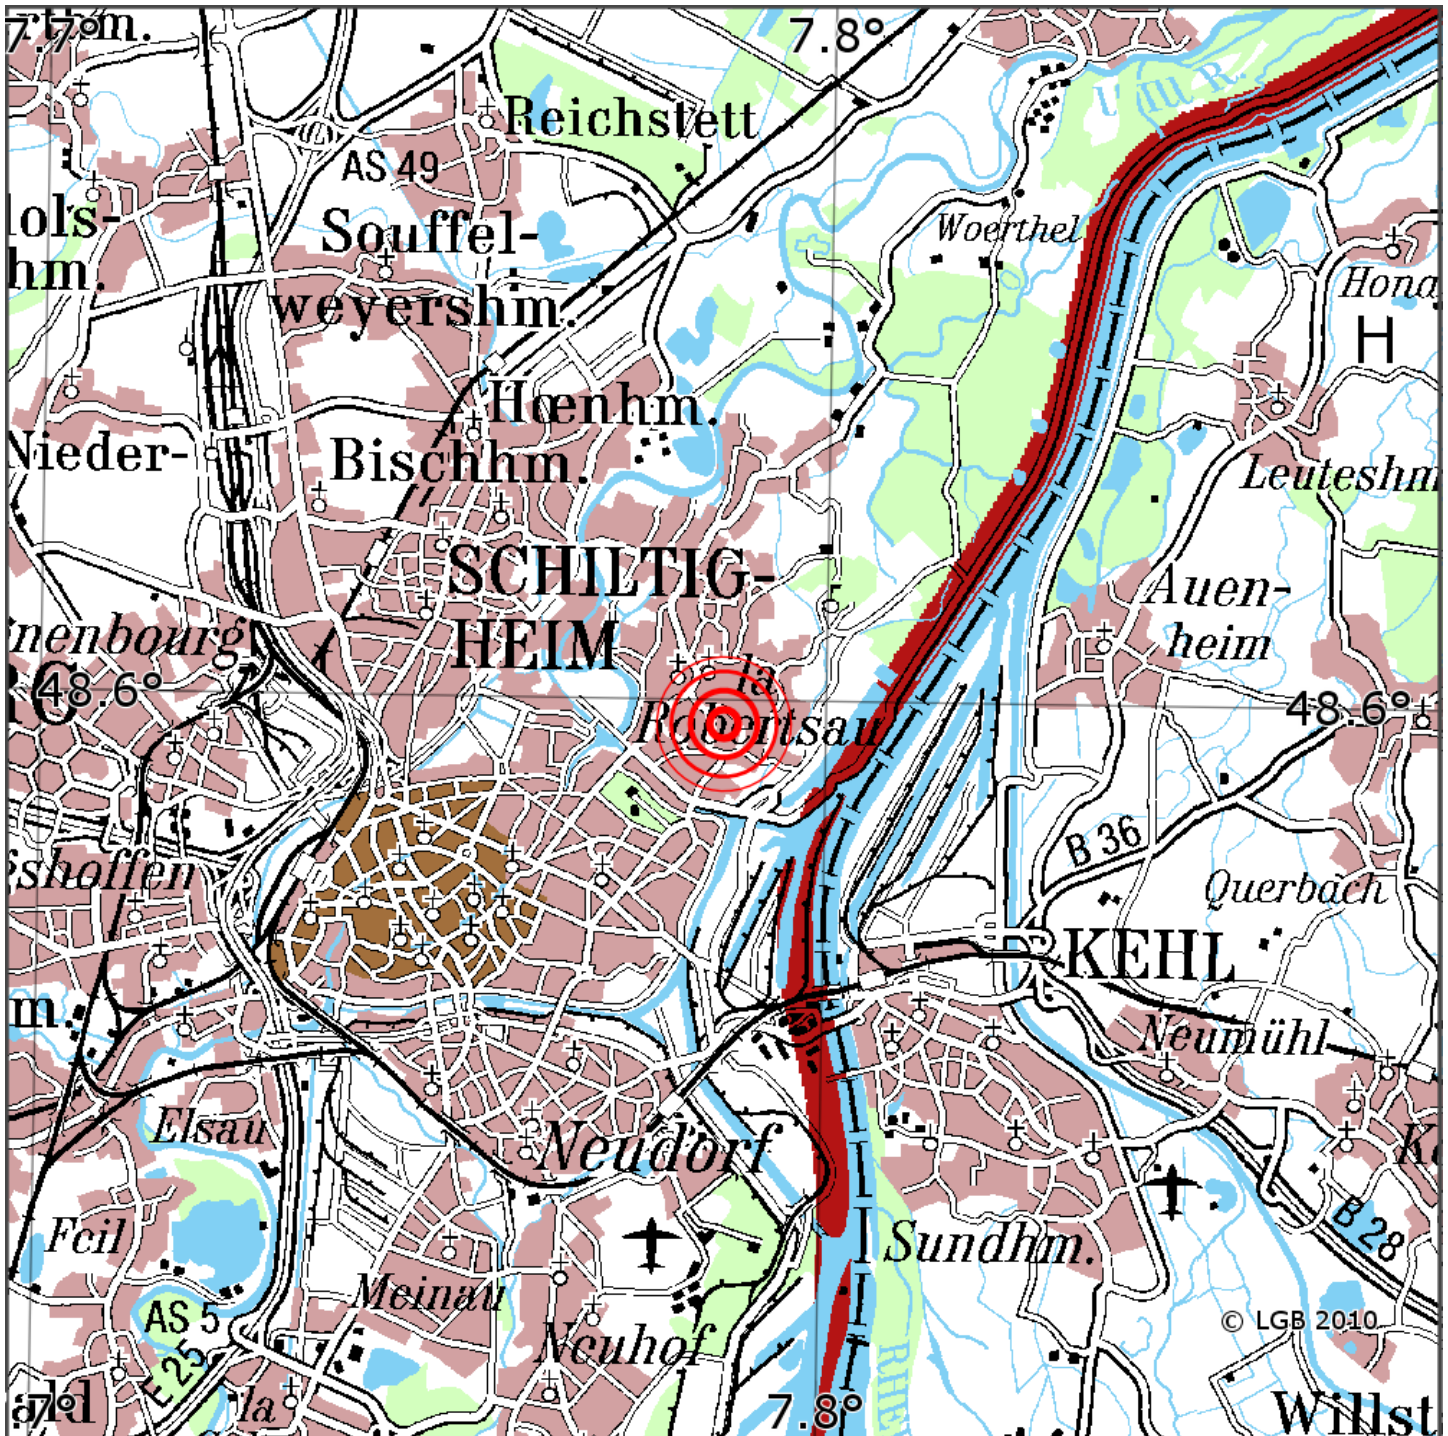

Manuelle Erdbebenlokalisierung

Datum:	12.01.2020
Uhrzeit:	12:48:13.20
Ort:	Strasbourg/Dep. Bas-Rhin/F
Lage des Epizentrums:	
Länge:	07.79
Breite:	48.60
Tiefe:	5*
Magnitude:	0.8
Qualität:	A

Kartendarstellung auf Grundlage der DTK200-v. © Bundesamt für Kartographie und Geodäsie, 2010