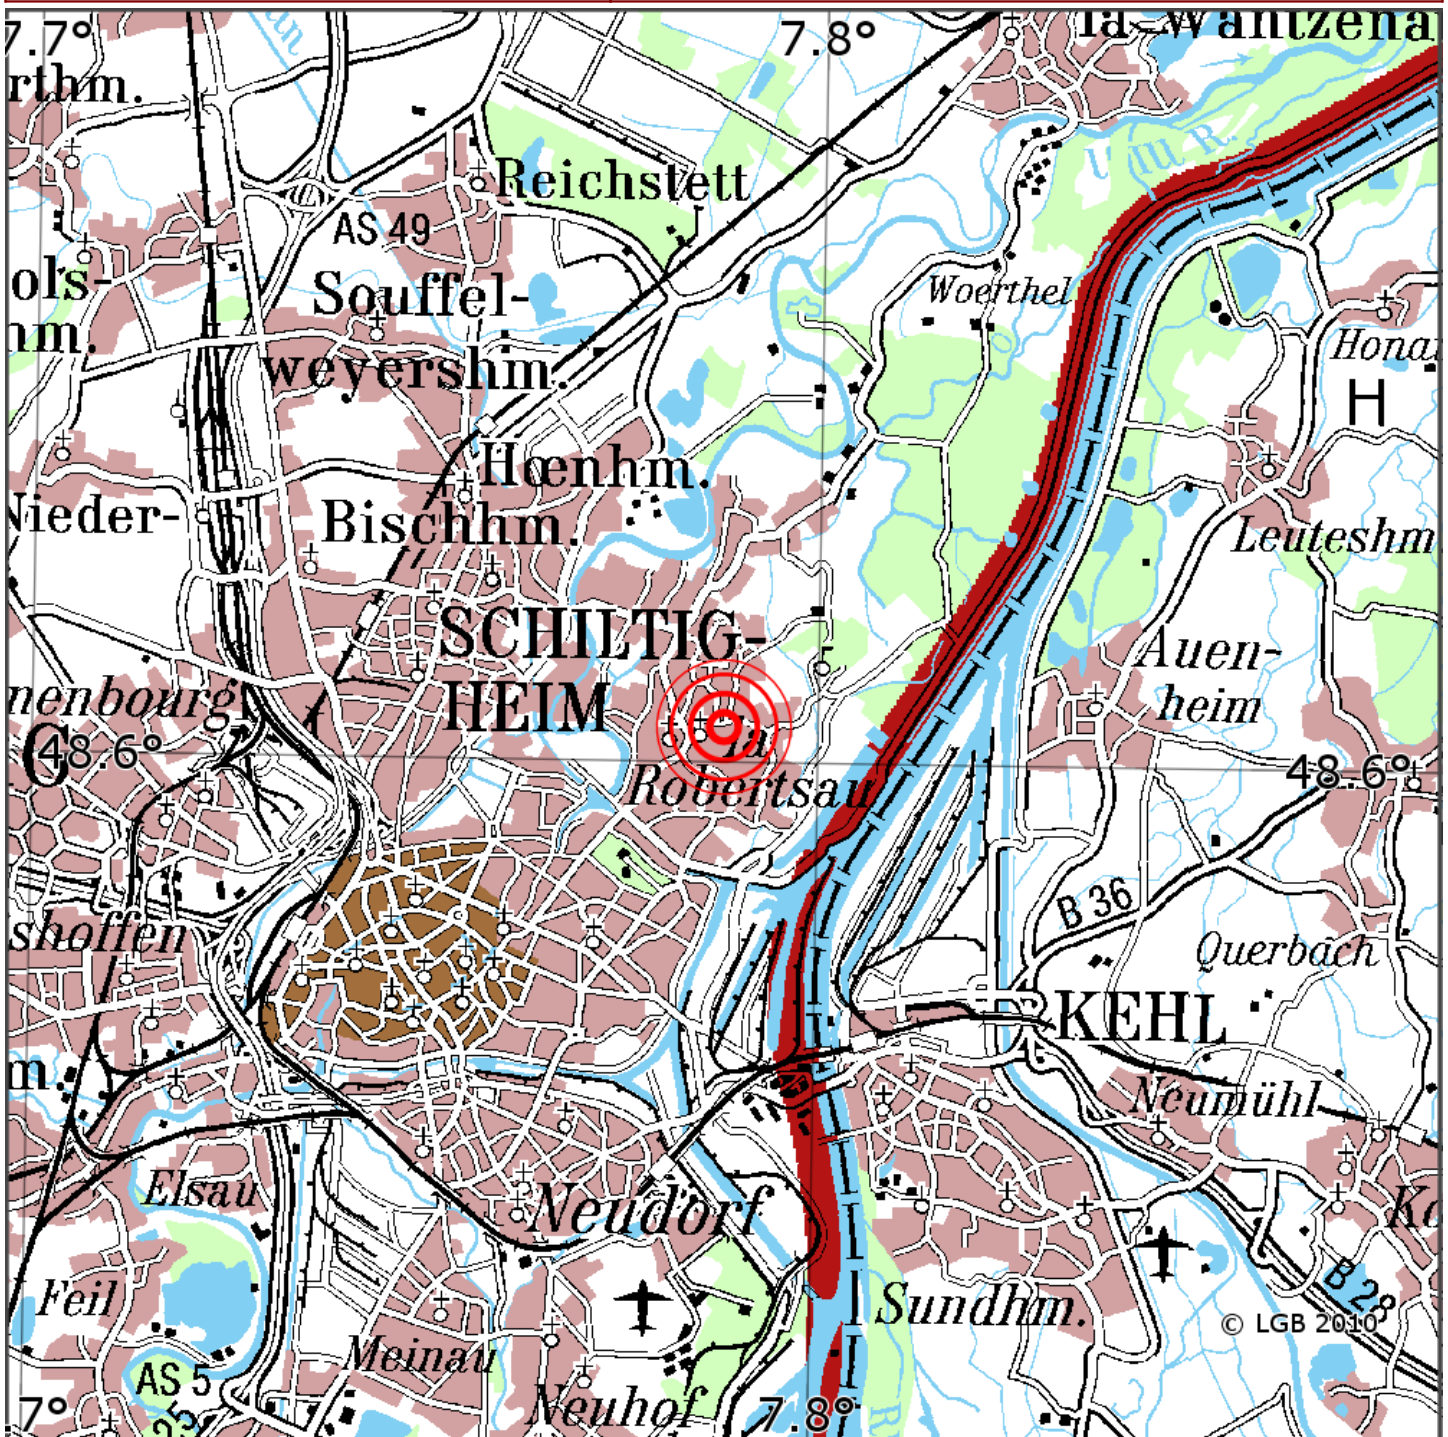

Manuelle Erdbebenlokalisierung

Datum:	12.01.2020
Uhrzeit:	21:59:25.31
Ort:	Strasbourg/Dep. Bas-Rhin/F
Lage des Epizentrums:	
Länge:	07.79
Breite:	48.60
Tiefe:	5*
Magnitude:	0.5
Qualität:	A

Kartendarstellung auf Grundlage der DTK200-v. © Bundesamt für Kartographie und Geodäsie, 2010