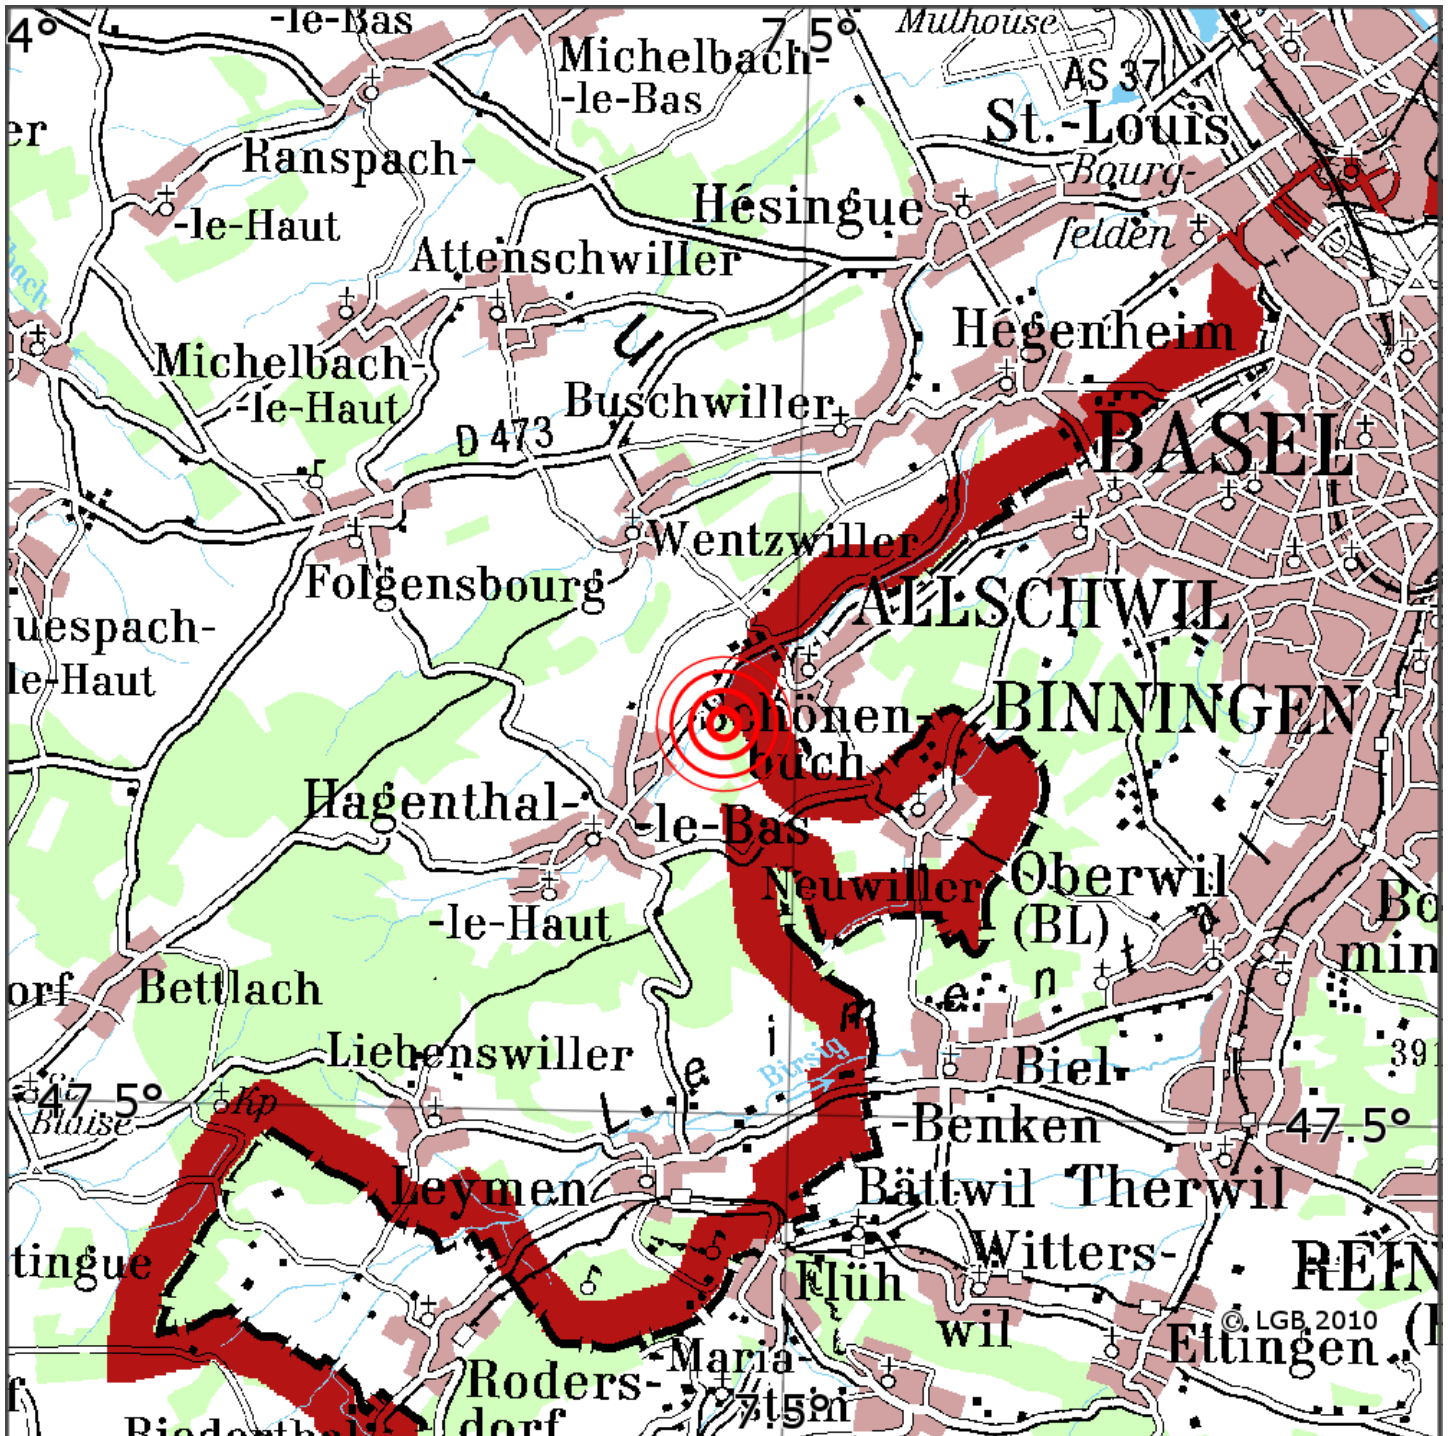

Manuelle Erdbebenlokalisierung

Datum:	14.01.2020
Uhrzeit:	02:22:38.95
Ort:	Hagenthal-le-Bas/Dep. Haut-Rhin/F
Lage des Epizentrums:	
Länge:	07.49
Breite:	47.53
Tiefe:	13
Magnitude:	0.9
Qualität:	A

Kartendarstellung auf Grundlage der DTK200-v. © Bundesamt für Kartographie und Geodäsie, 2010