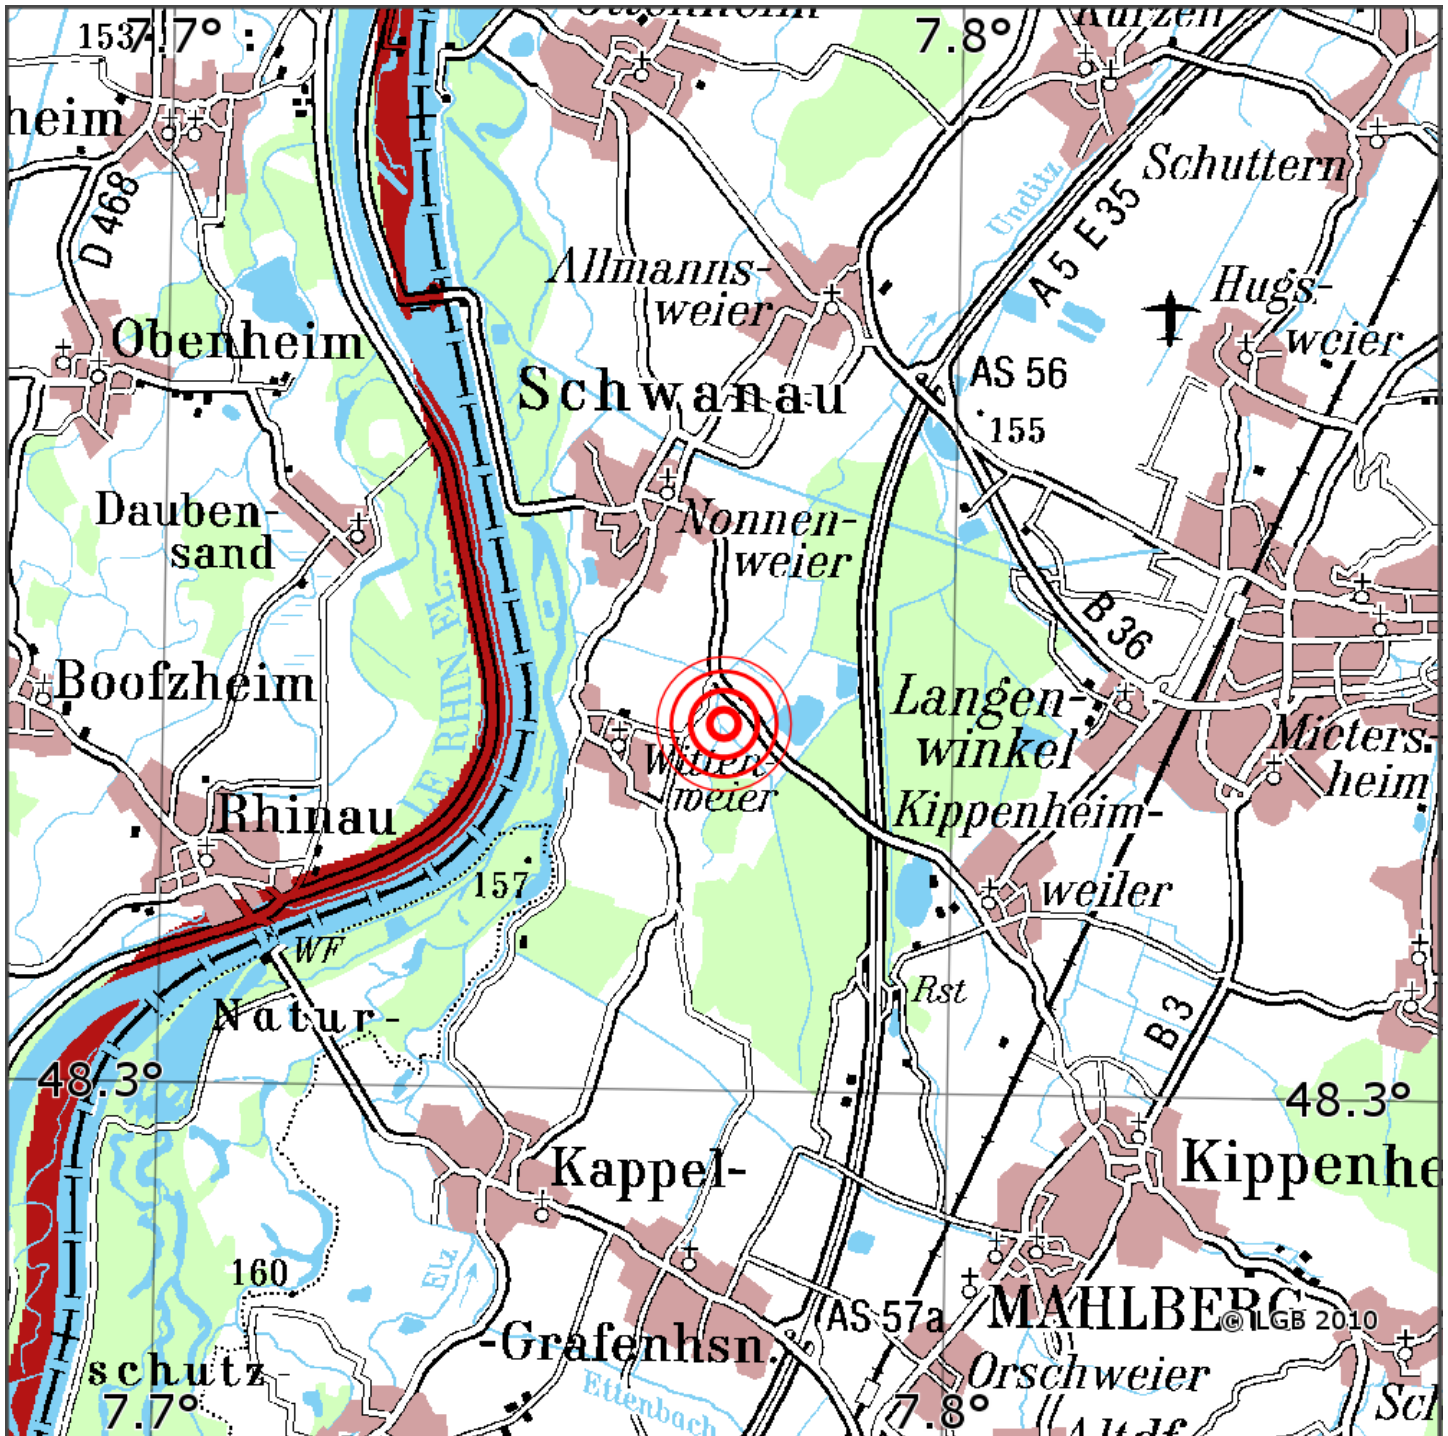

## Manuelle Erdbebenlokalisierung

Datum:	02.02.2020
Uhrzeit:	21:42:04.67
Ort:	Schwanau/Ortenaukreis/BW
Lage des Epizentrums:	
Länge:	07.77
Breite:	48.33
Tiefe:	14*
Magnitude:	0.9
Qualität:	A

Kartendarstellung auf Grundlage der DTK200-v © Bundesamt für Kartographie und Geodäsie, 2010