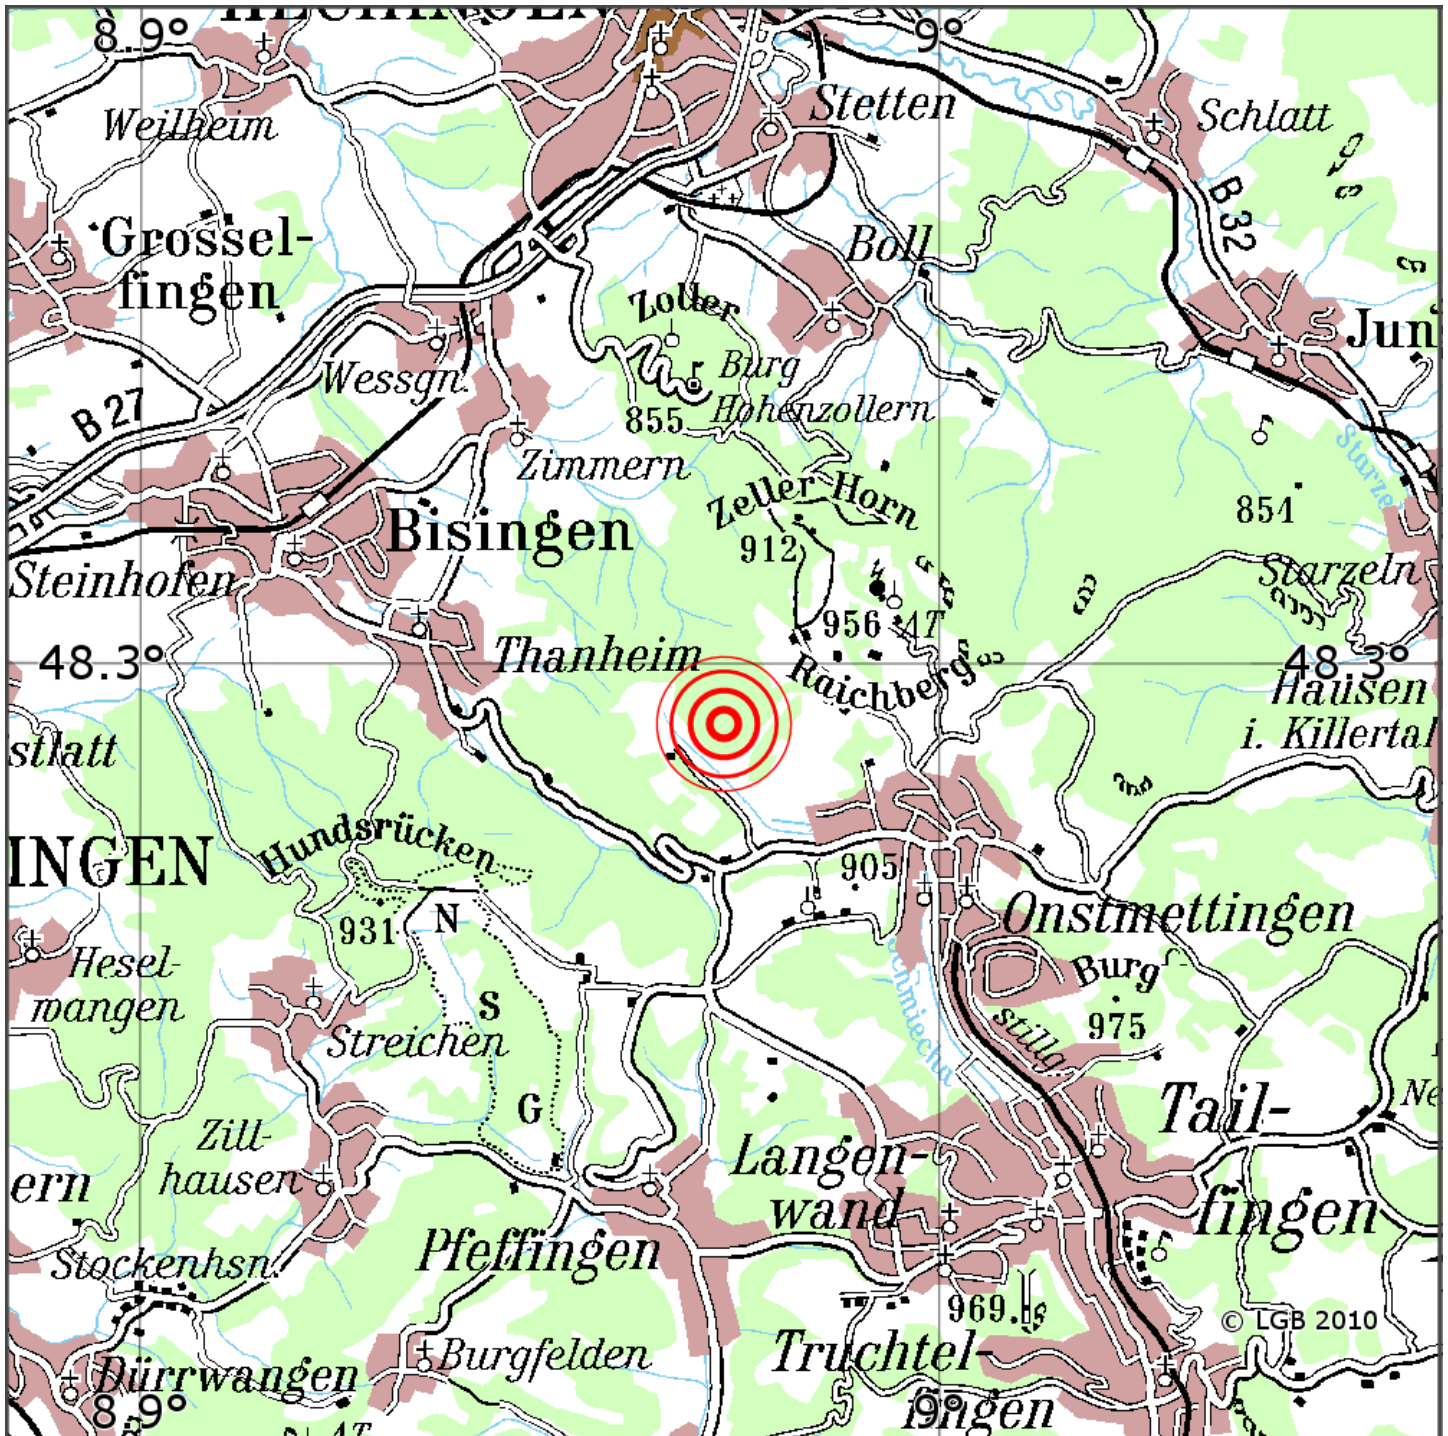

## Manuelle Erdbebenlokalisierung

Datum:	03.02.2020
Uhrzeit:	22:08:57.00
Ort:	Albstadt/Zollernalbkreis/BW
Lage des Epizentrums:	
Länge:	08.97
Breite:	48.30
Tiefe:	10
Magnitude:	1.5
Qualität:	A

Kartendarstellung auf Grundlage der DTK200-v. © Bundesamt für Kartographie und Geodäsie, 2010