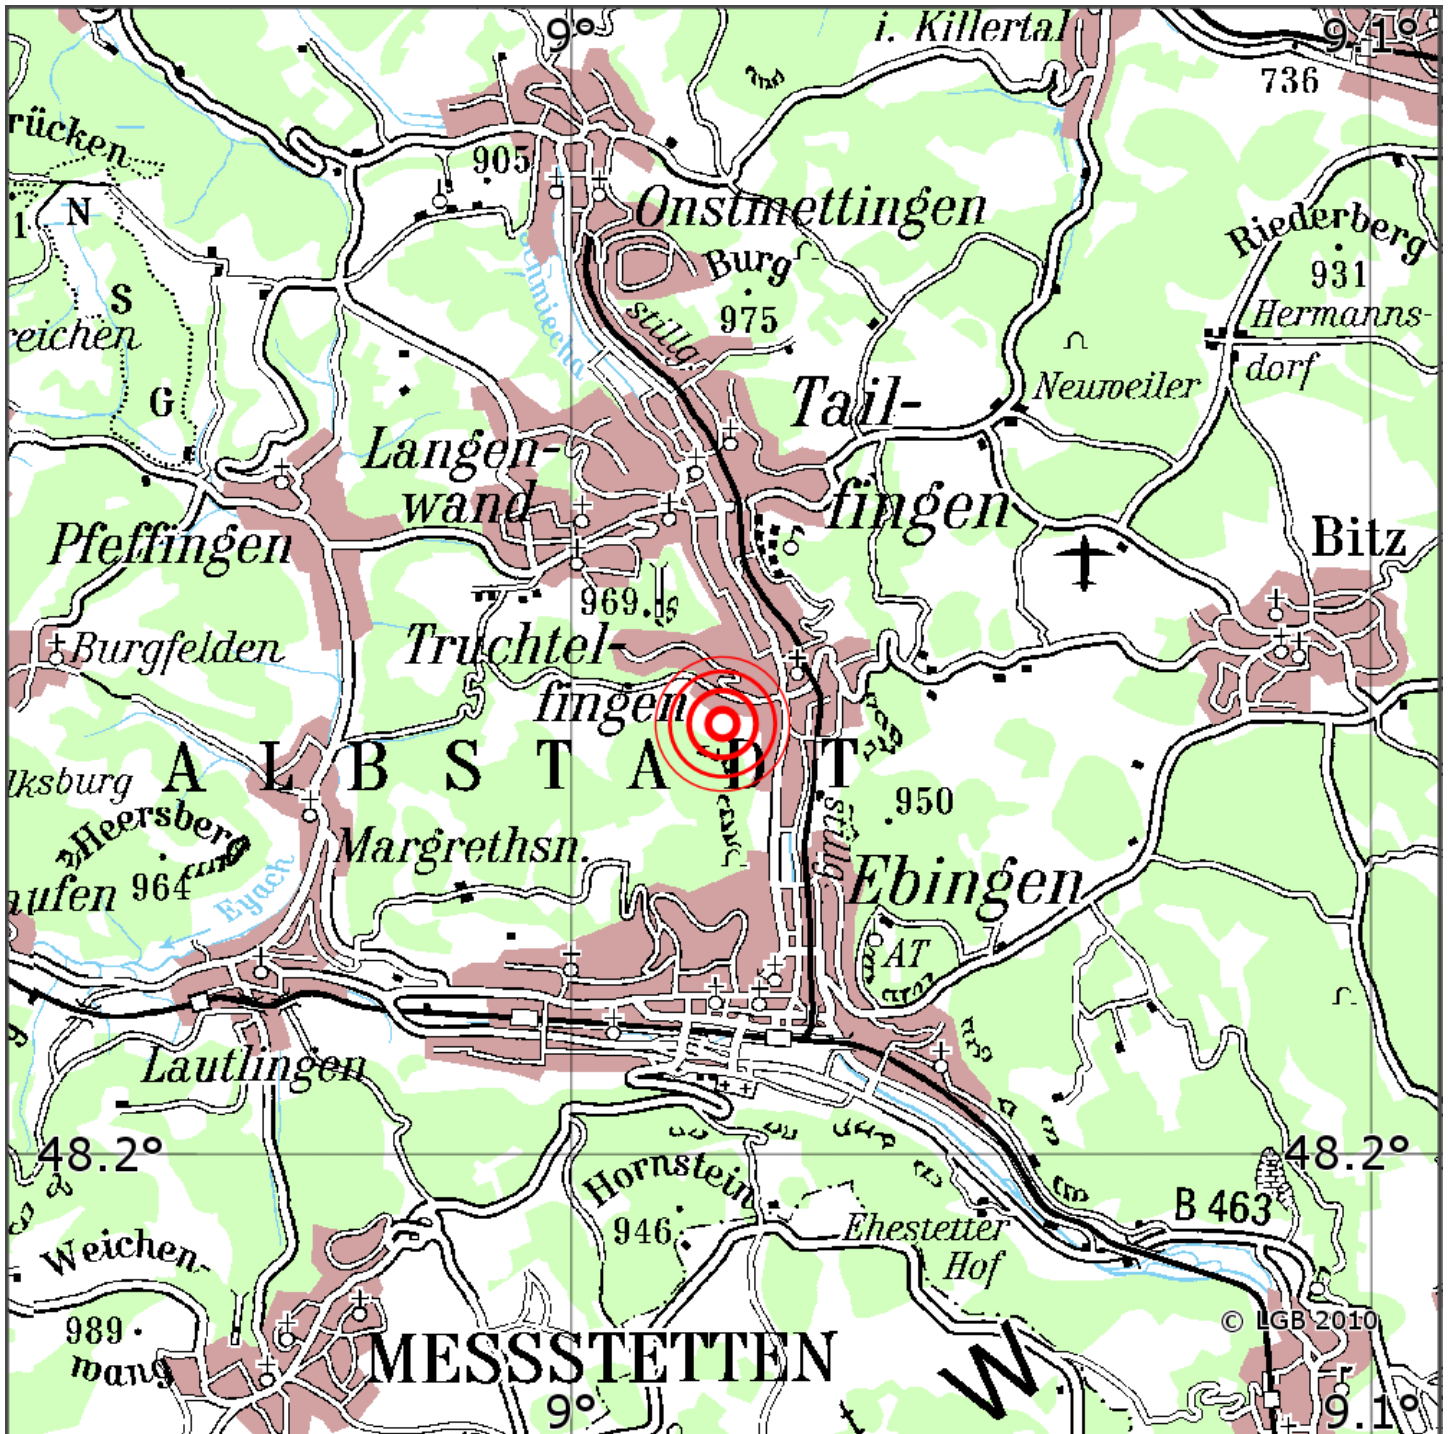

## Manuelle Erdbebenlokalisierung

Datum:	04.02.2020
Uhrzeit:	12:55:12.29
Ort:	Albstadt/Zollernalbkreis/BW
Lage des Epizentrums:	
Länge:	09.02
Breite:	48.24
Tiefe:	7
Magnitude:	1.2
Qualität:	A

Kartendarstellung auf Grundlage der DTK200-v. © Bundesamt für Kartographie und Geodäsie, 2010