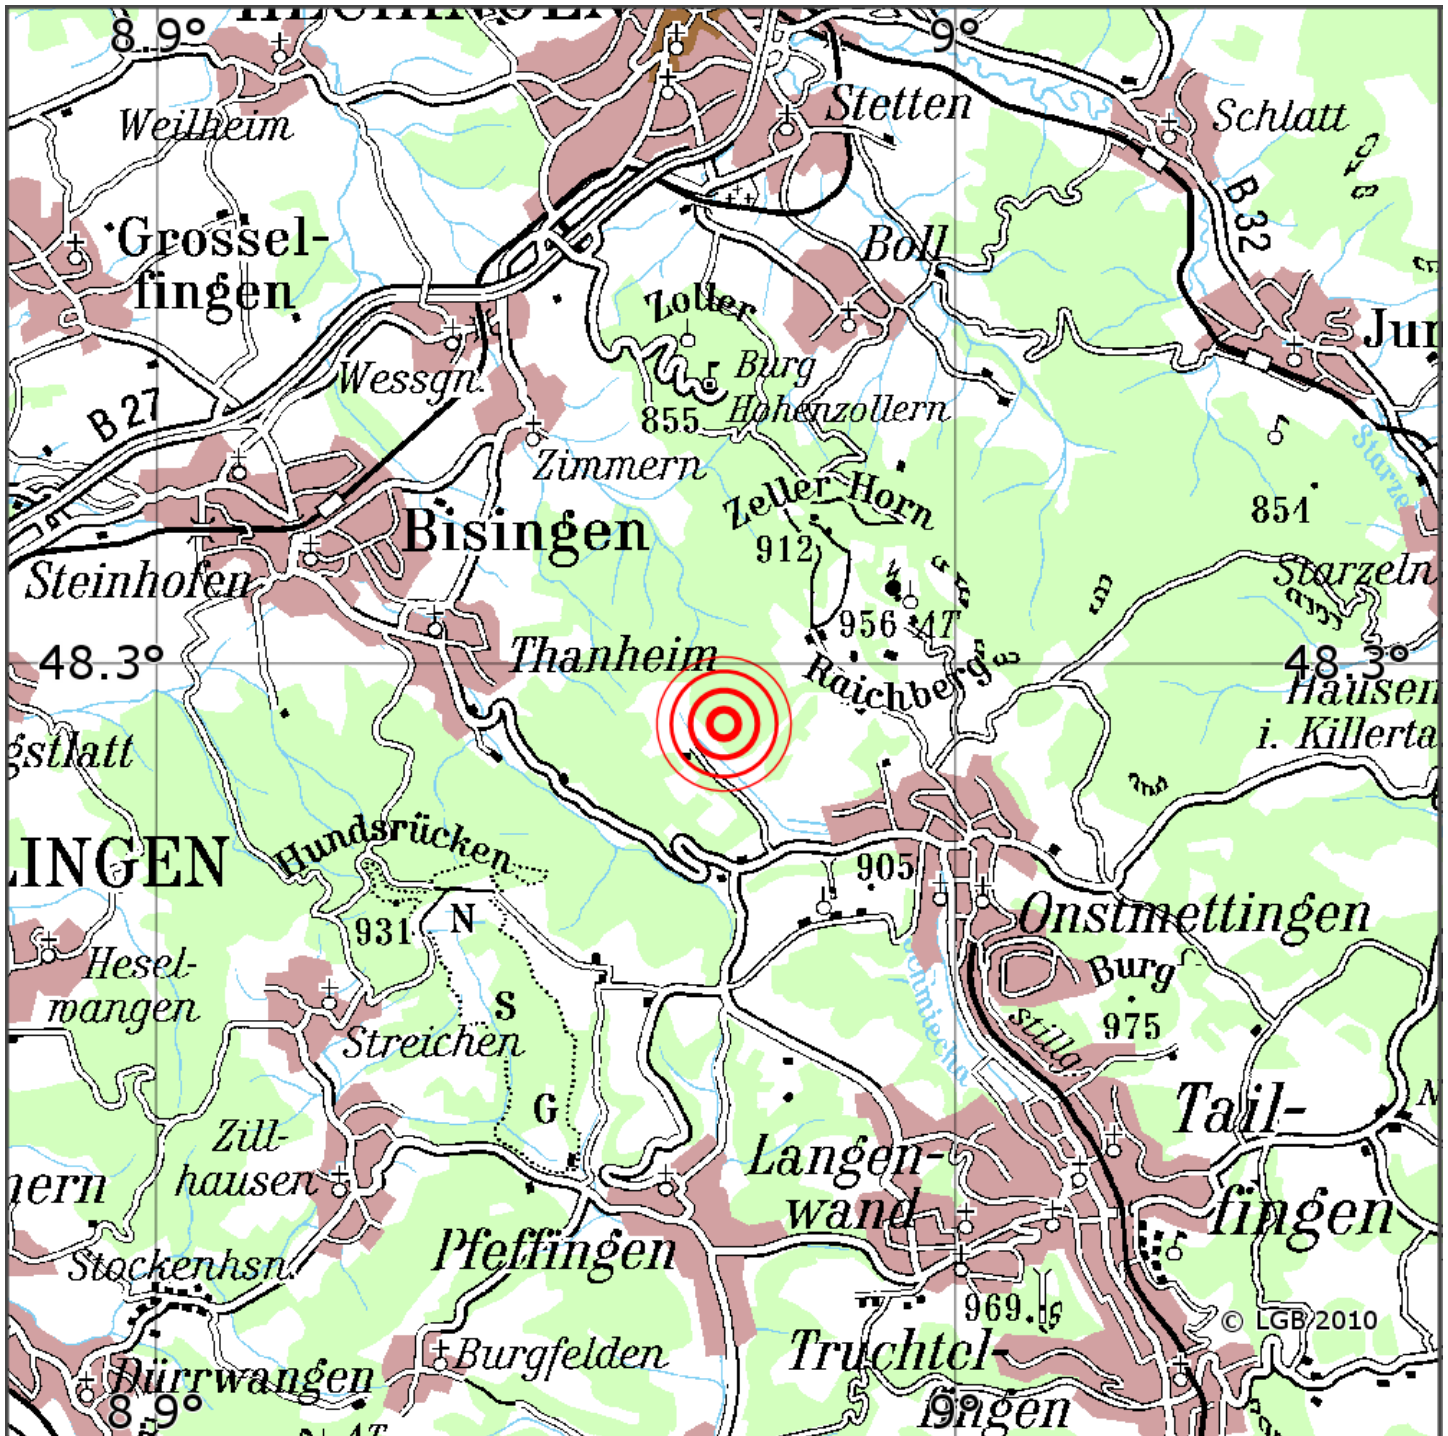

Manuelle Erdbebenlokalisierung

Datum:	04.02.2020
Uhrzeit:	23:10:56.52
Ort:	Albstadt/Zollernalbkreis/BW
Lage des Epizentrums:	
Länge:	08.97
Breite:	48.30
Tiefe:	11
Magnitude:	0.8
Qualität:	A

Kartendarstellung auf Grundlage der DTK200-v. © Bundesamt für Kartographie und Geodäsie, 2010