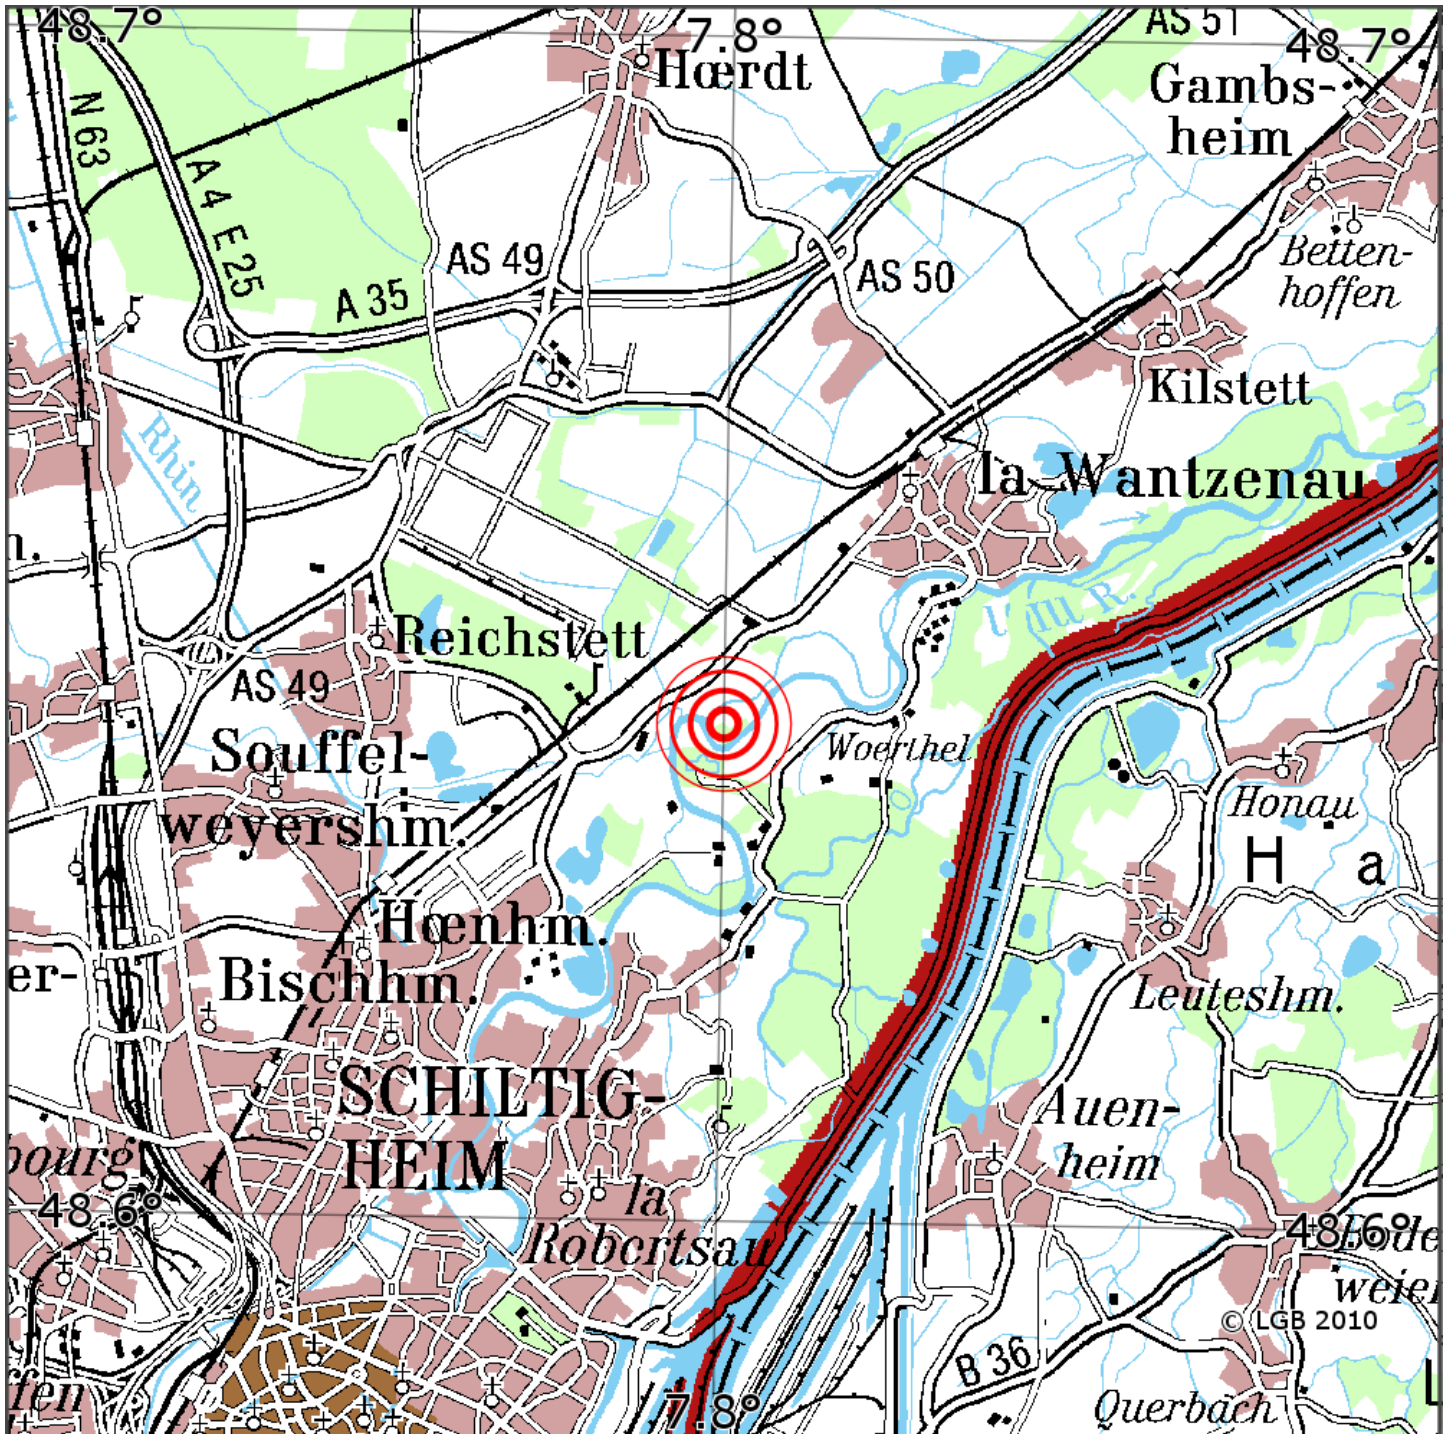

Manuelle Erdbebenlokalisierung

Datum:	01.02.2020
Uhrzeit:	07:45:13.48
Ort:	La Wantzenau/Dep. Bas-Rhin/F
Lage des Epizentrums:	
Länge:	07.80
Breite:	48.64
Tiefe:	5*
Magnitude:	1.1
Qualität:	A

Kartendarstellung auf Grundlage der DTK200-v. © Bundesamt für Kartographie und Geodäsie, 2010