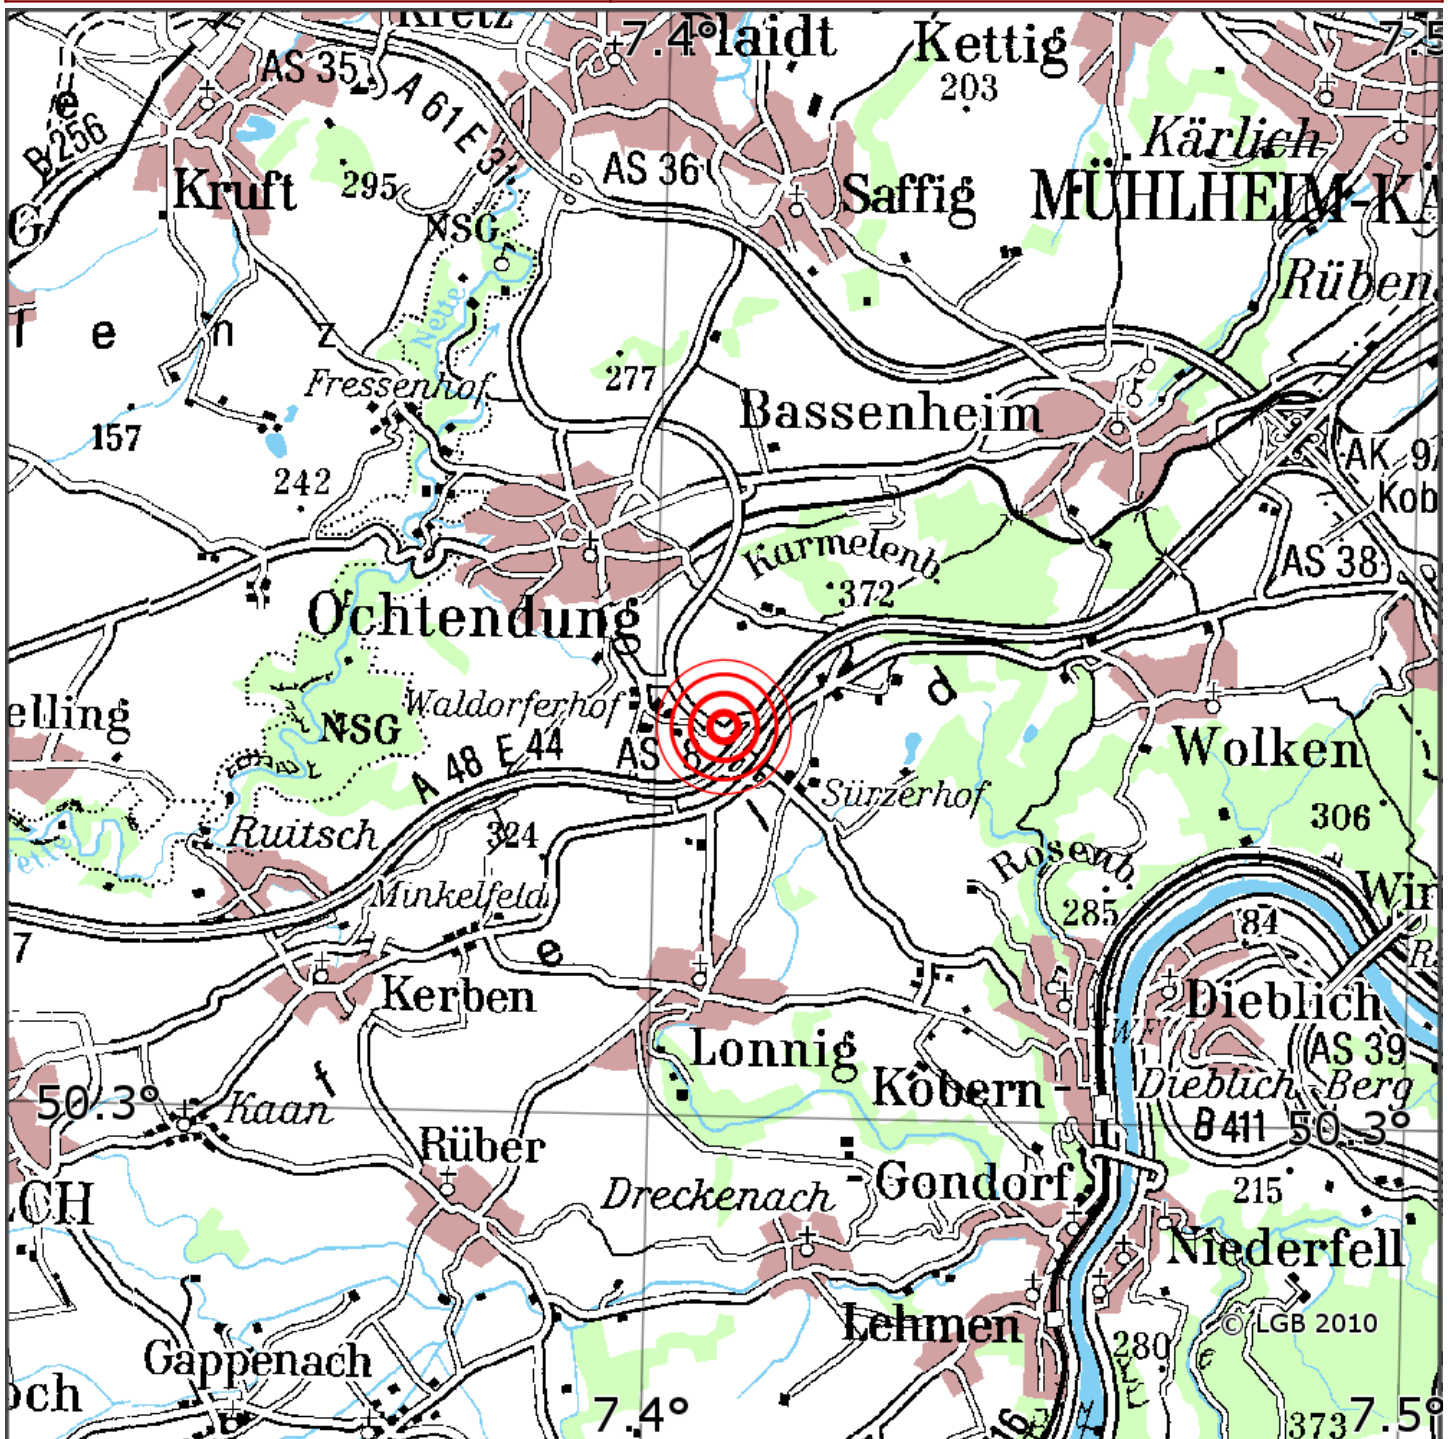

Manuelle Erdbebenlokalisierung

Datum:	07.02.2020
Uhrzeit:	02:31:12.53
Ort:	Ochtendung/Lkrs. Mayen-Koblenz/RLP
Lage des Epizentrums:	
Länge:	07.41
Breite:	50.33
Tiefe:	12
Magnitude:	0.9
Qualität:	A

Kartendarstellung auf Grundlage der DTK200-v. © Bundesamt für Kartographie und Geodäsie, 2010