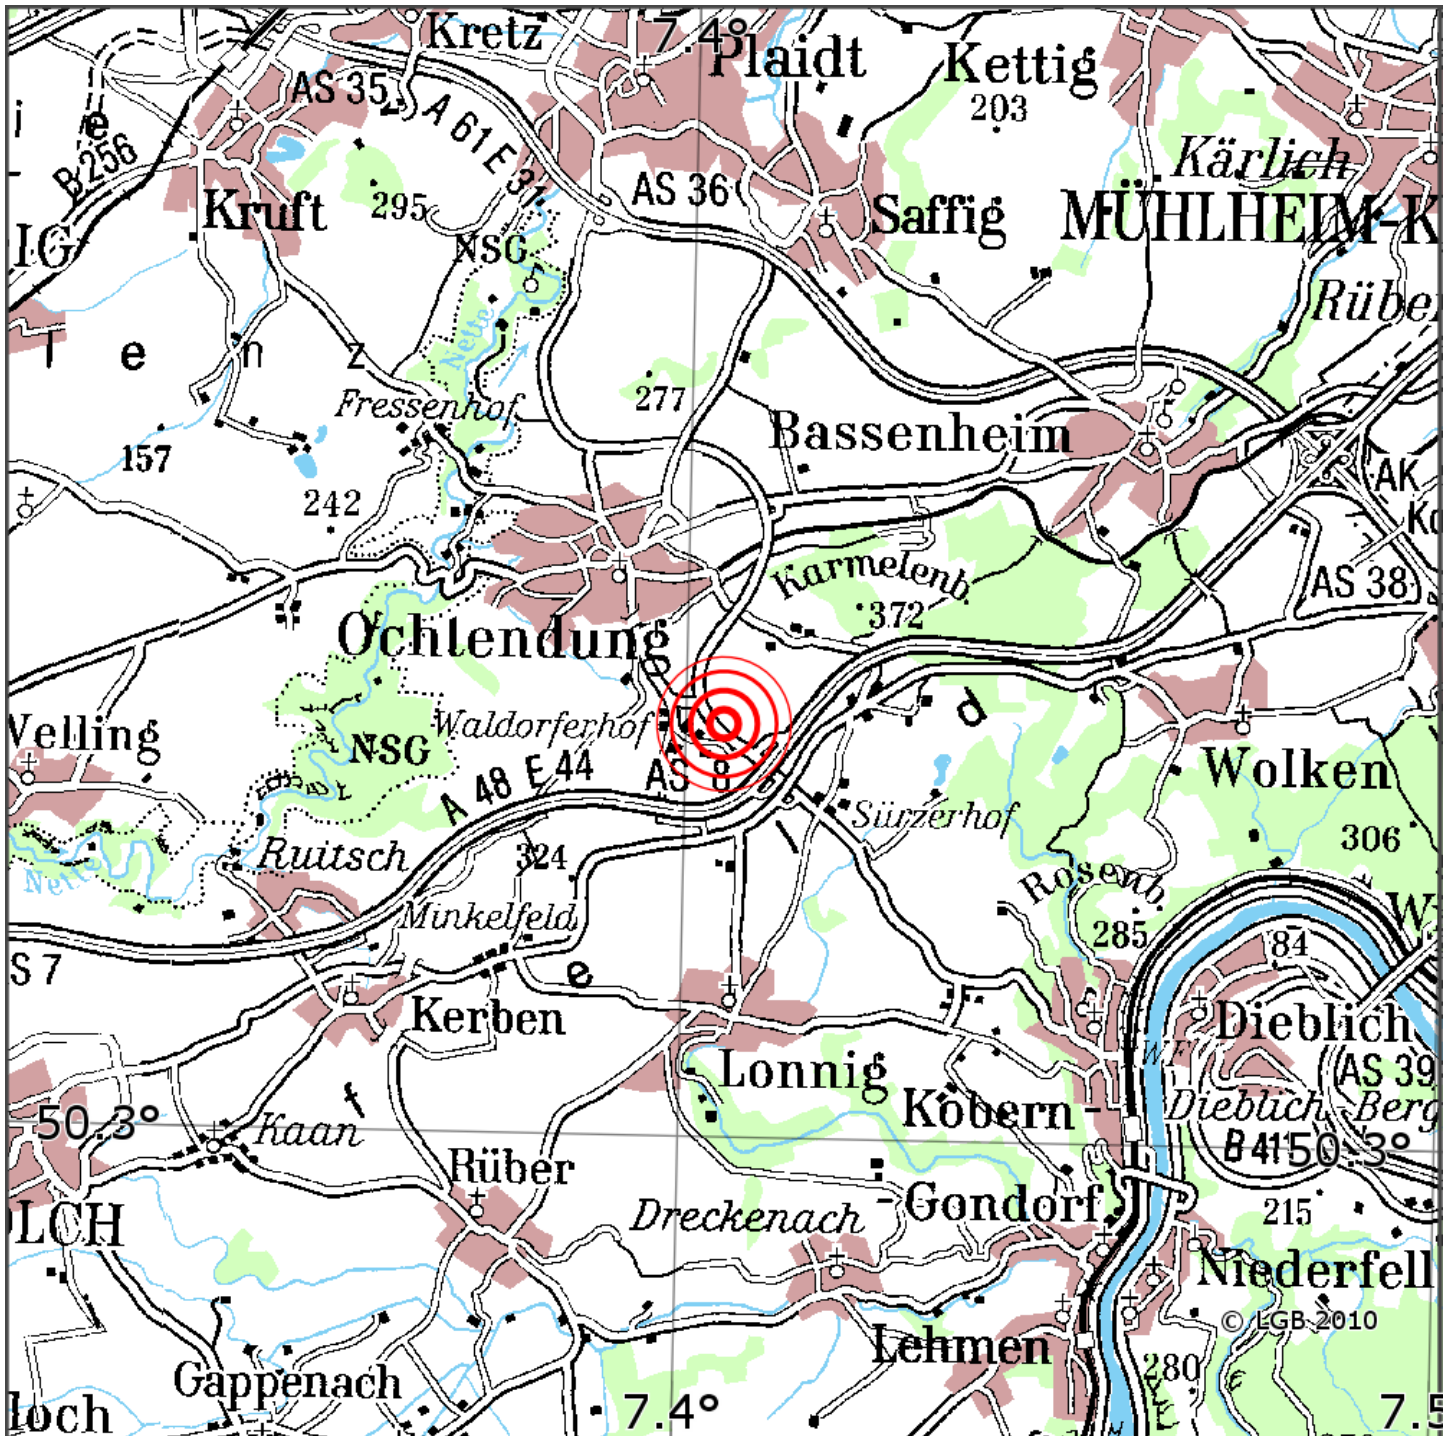

Manuelle Erdbebenlokalisierung

Datum:	07.02.2020
Uhrzeit:	02:43:30.51
Ort:	Ochtendung/Lkrs. Mayen-Koblenz/RLP
Lage des Epizentrums:	
Länge:	07.41
Breite:	50.34
Tiefe:	11
Magnitude:	0.5
Qualität:	A

Kartendarstellung auf Grundlage der DTK200-v © Bundesamt für Kartographie und Geodäsie, 2010