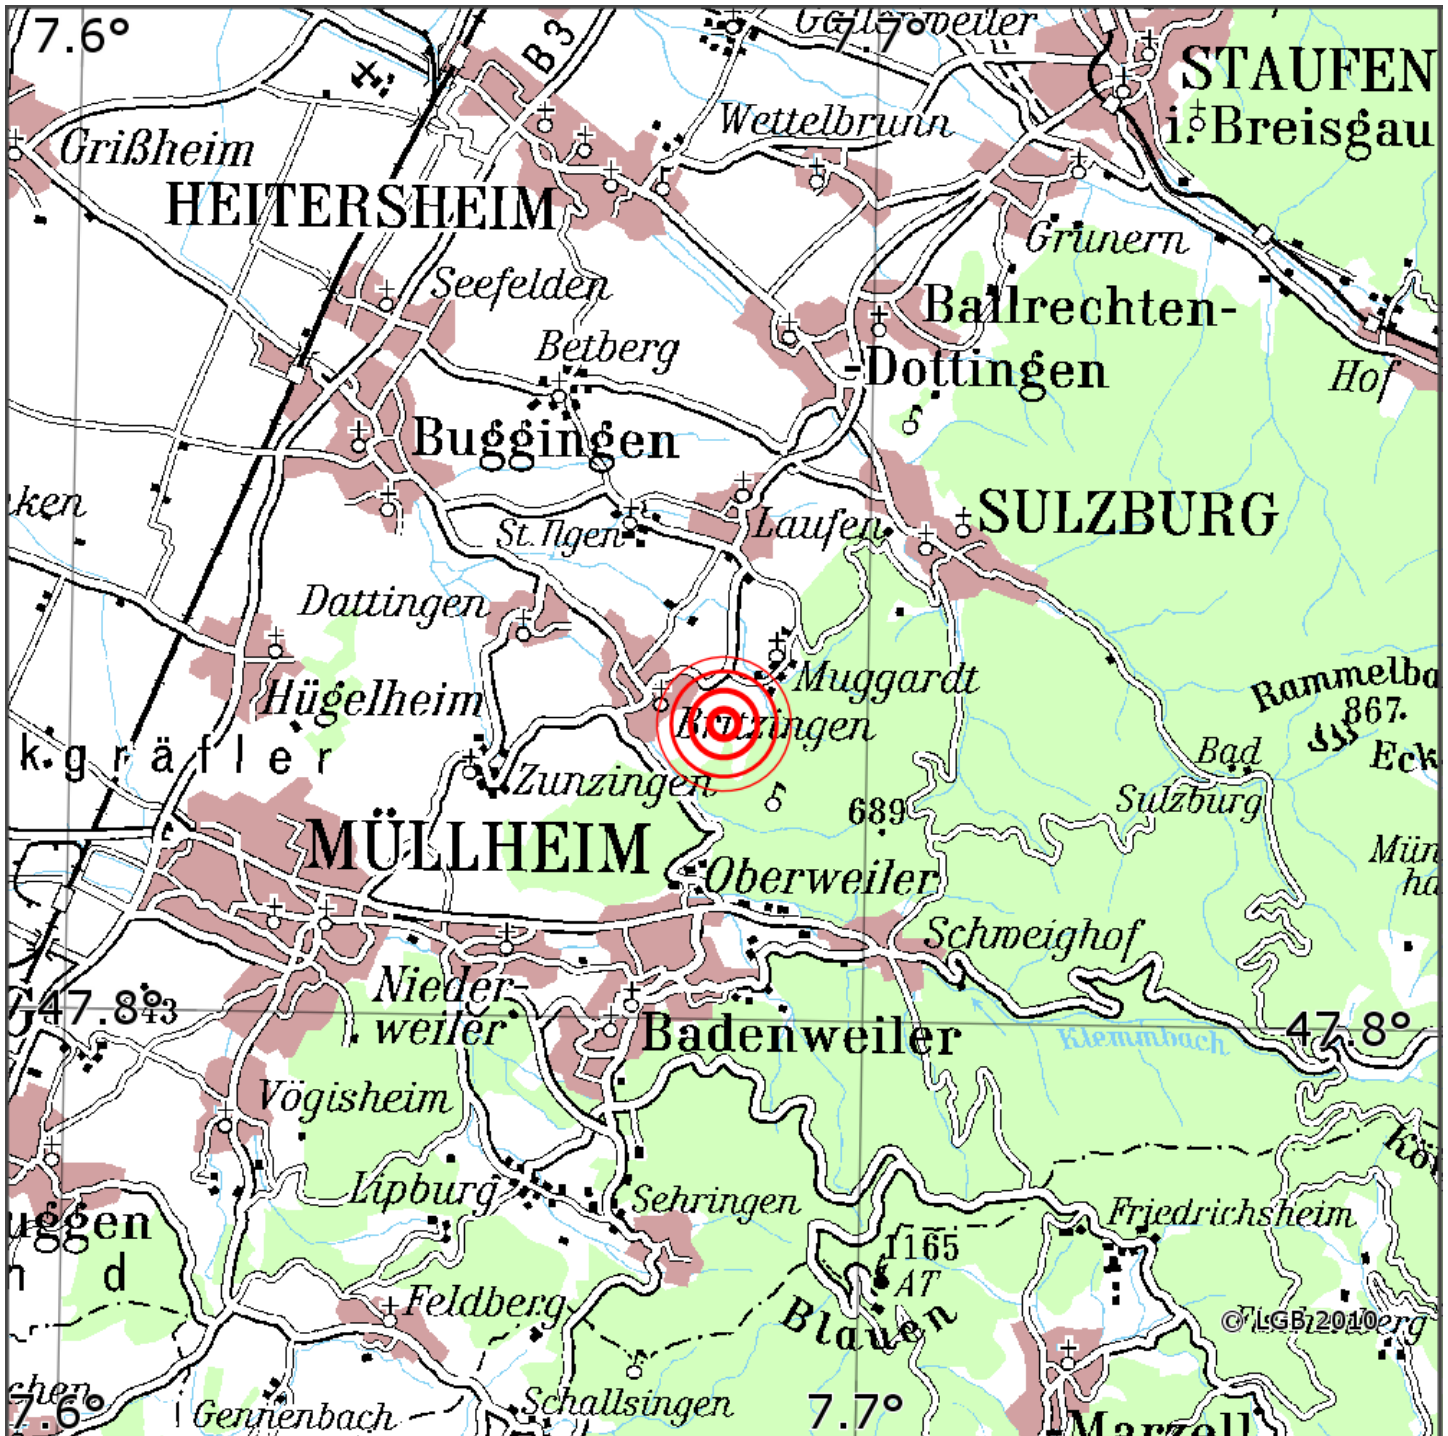

## Manuelle Erdbebenlokalisierung

Datum:	07.02.2020
Uhrzeit:	00:36:20.73
Ort:	Muellheim/Lkrs. Brsg.-Hochschw./BW
Lage des Epizentrums:	
Länge:	07.68
Breite:	47.83
Tiefe:	16
Magnitude:	0.7
Qualität:	A

Kartendarstellung auf Grundlage der DTK200-v. © Bundesamt für Kartographie und Geodäsie, 2010