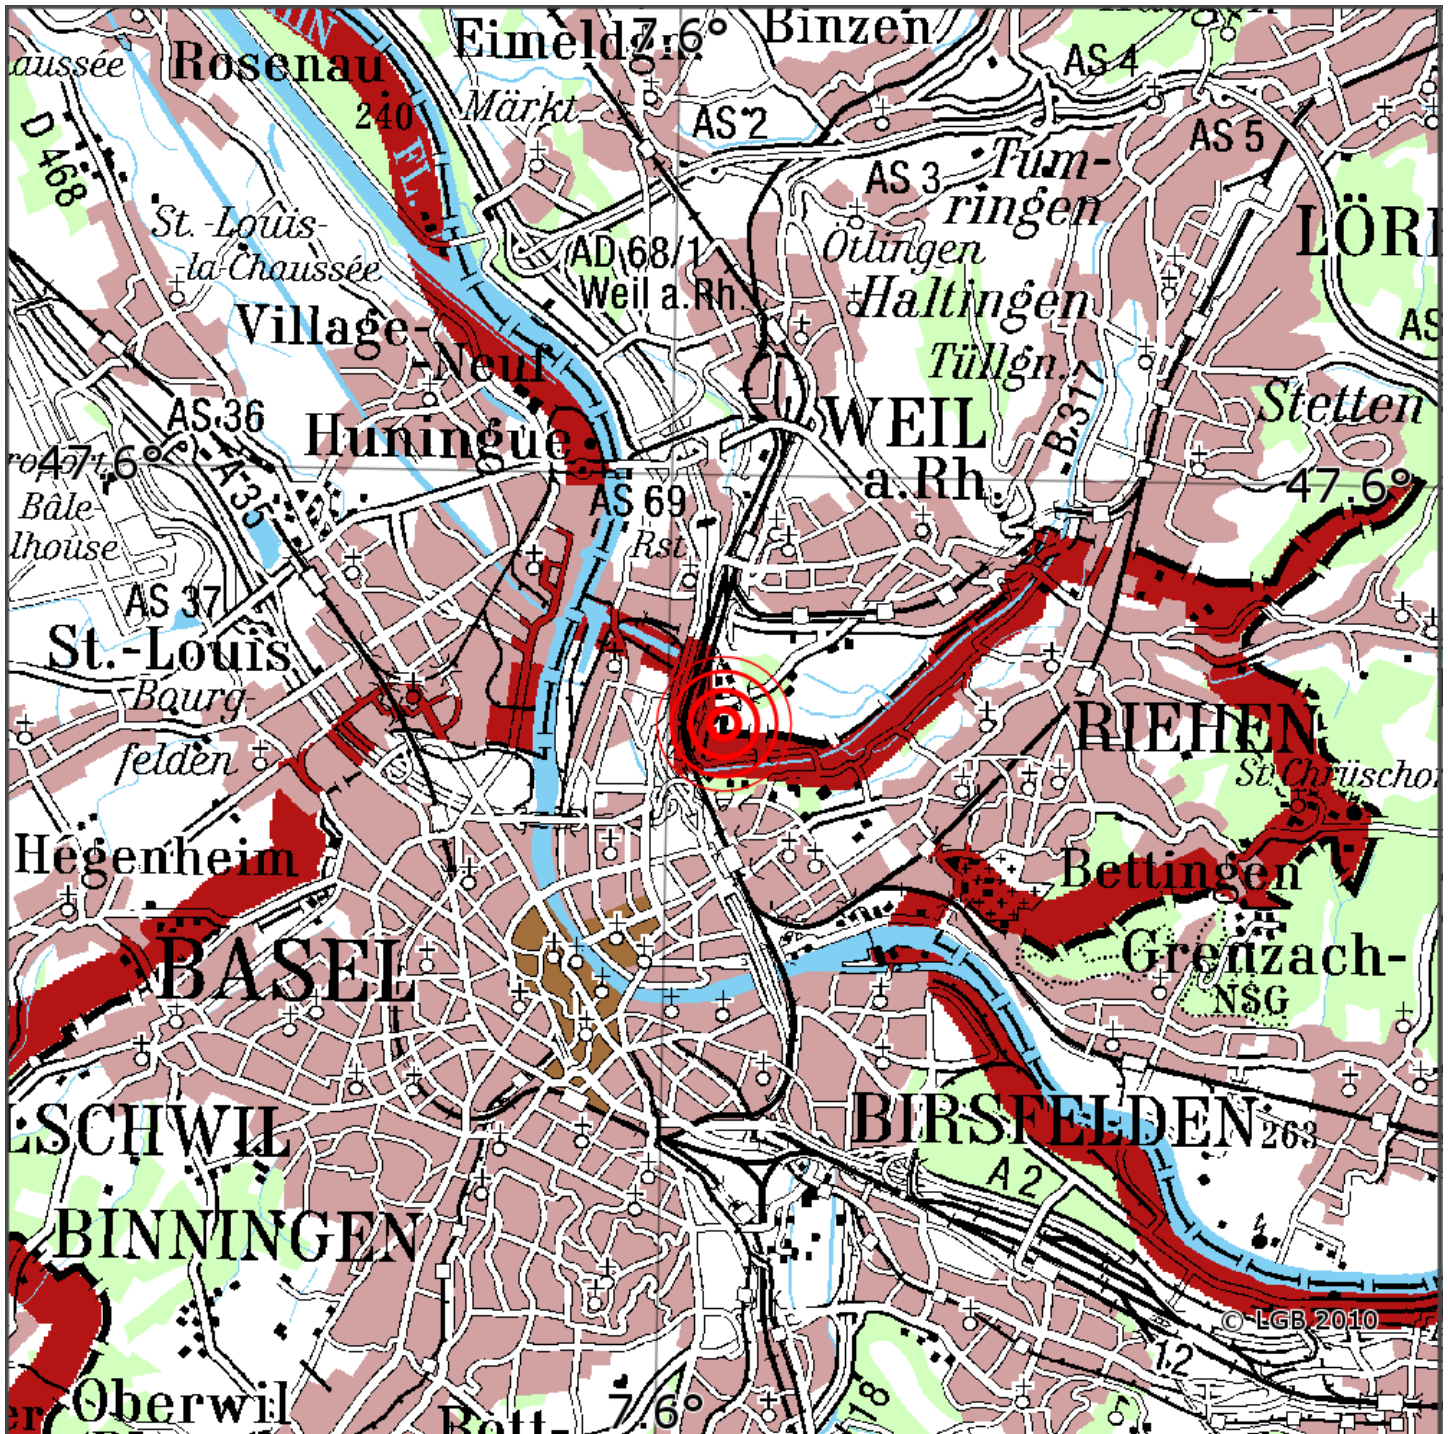

Manuelle Erdbebenlokalisierung

Datum:	07.02.2020
Uhrzeit:	11:24:40.07
Ort:	Weil am Rhein/Lkrs. Loerrach/BW
Lage des Epizentrums:	
Länge:	07.61
Breite:	47.58
Tiefe:	10
Magnitude:	1.4
Qualität:	A

Kartendarstellung auf Grundlage der DTK200-v. © Bundesamt für Kartographie und Geodäsie, 2010