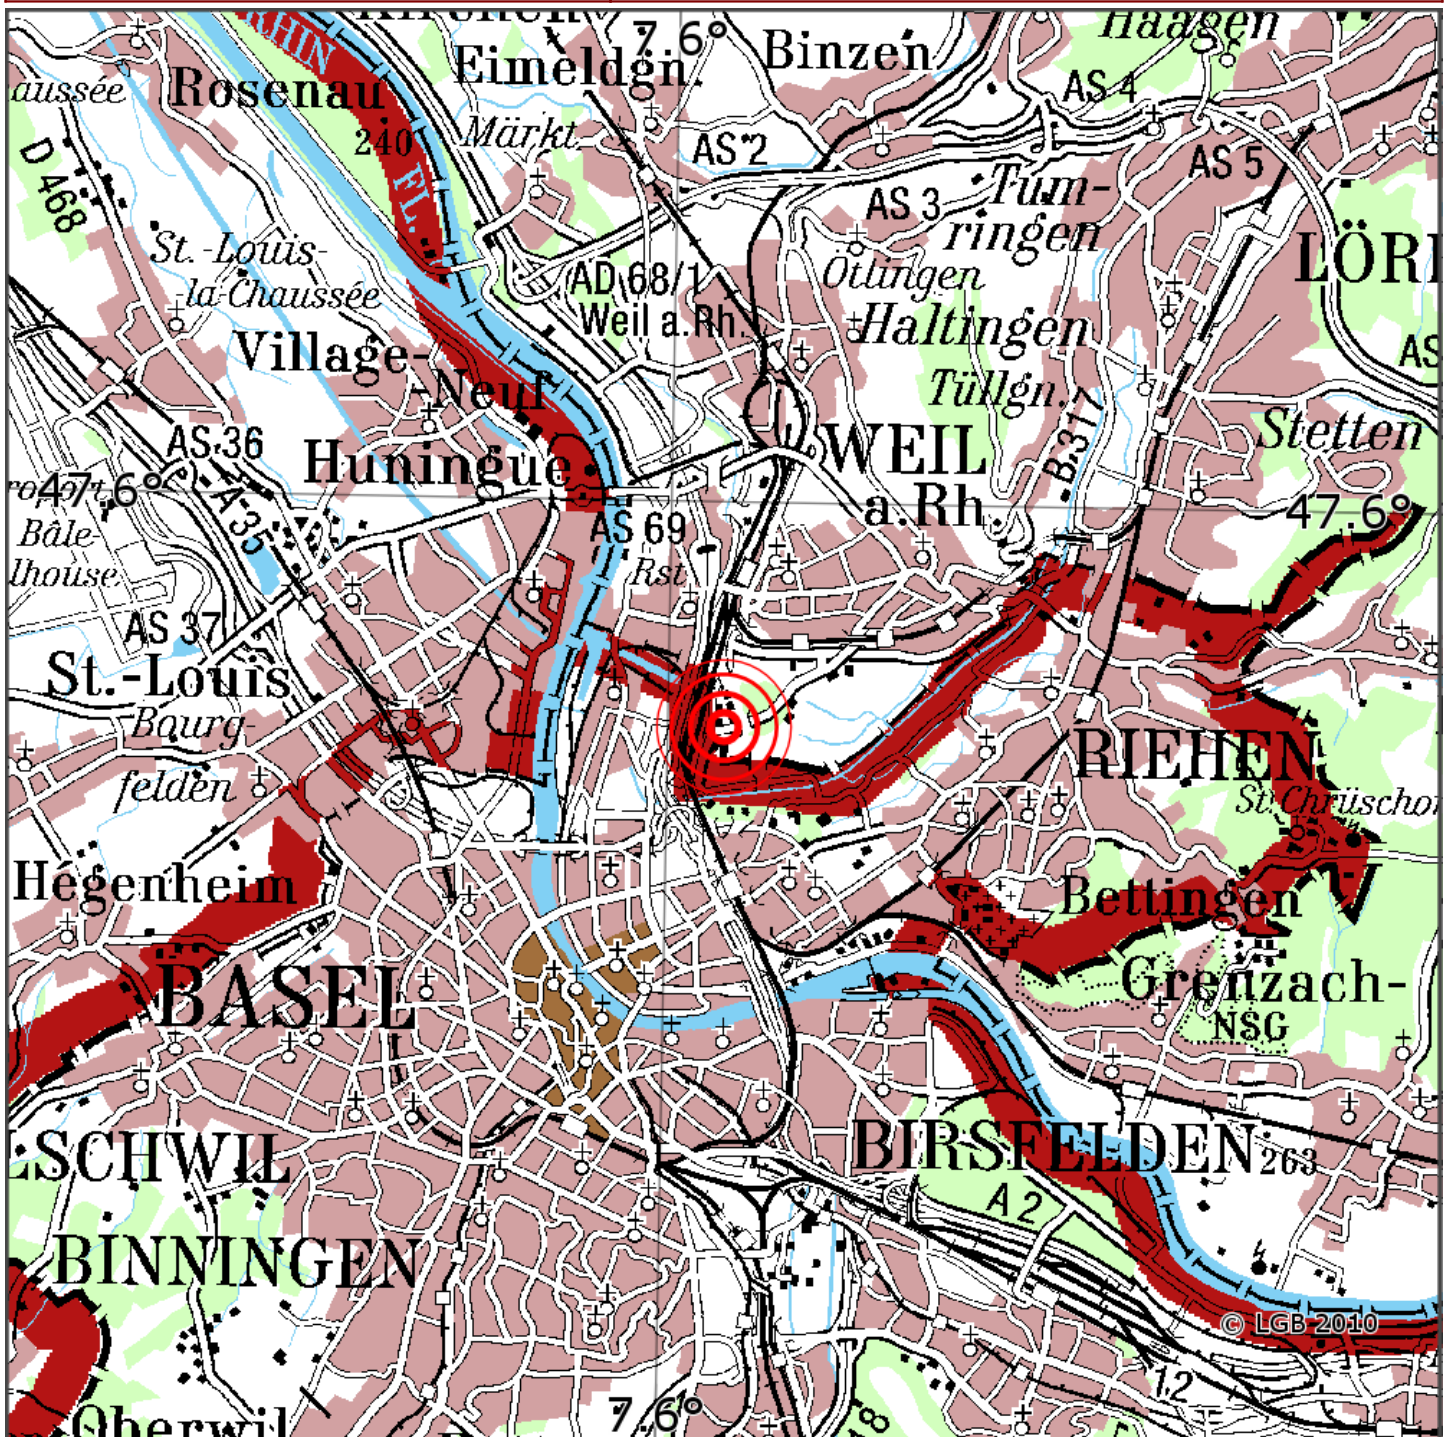

## Manuelle Erdbebenlokalisierung

Datum:	07.02.2020
Uhrzeit:	10:00:03.73
Ort:	Weil am Rhein/Lkrs. Loerrach/BW
Lage des Epizentrums:	
Länge:	07.61
Breite:	47.58
Tiefe:	10
Magnitude:	1.2
Qualität:	A

Kartendarstellung auf Grundlage der DTK200-v. © Bundesamt für Kartographie und Geodäsie, 2010