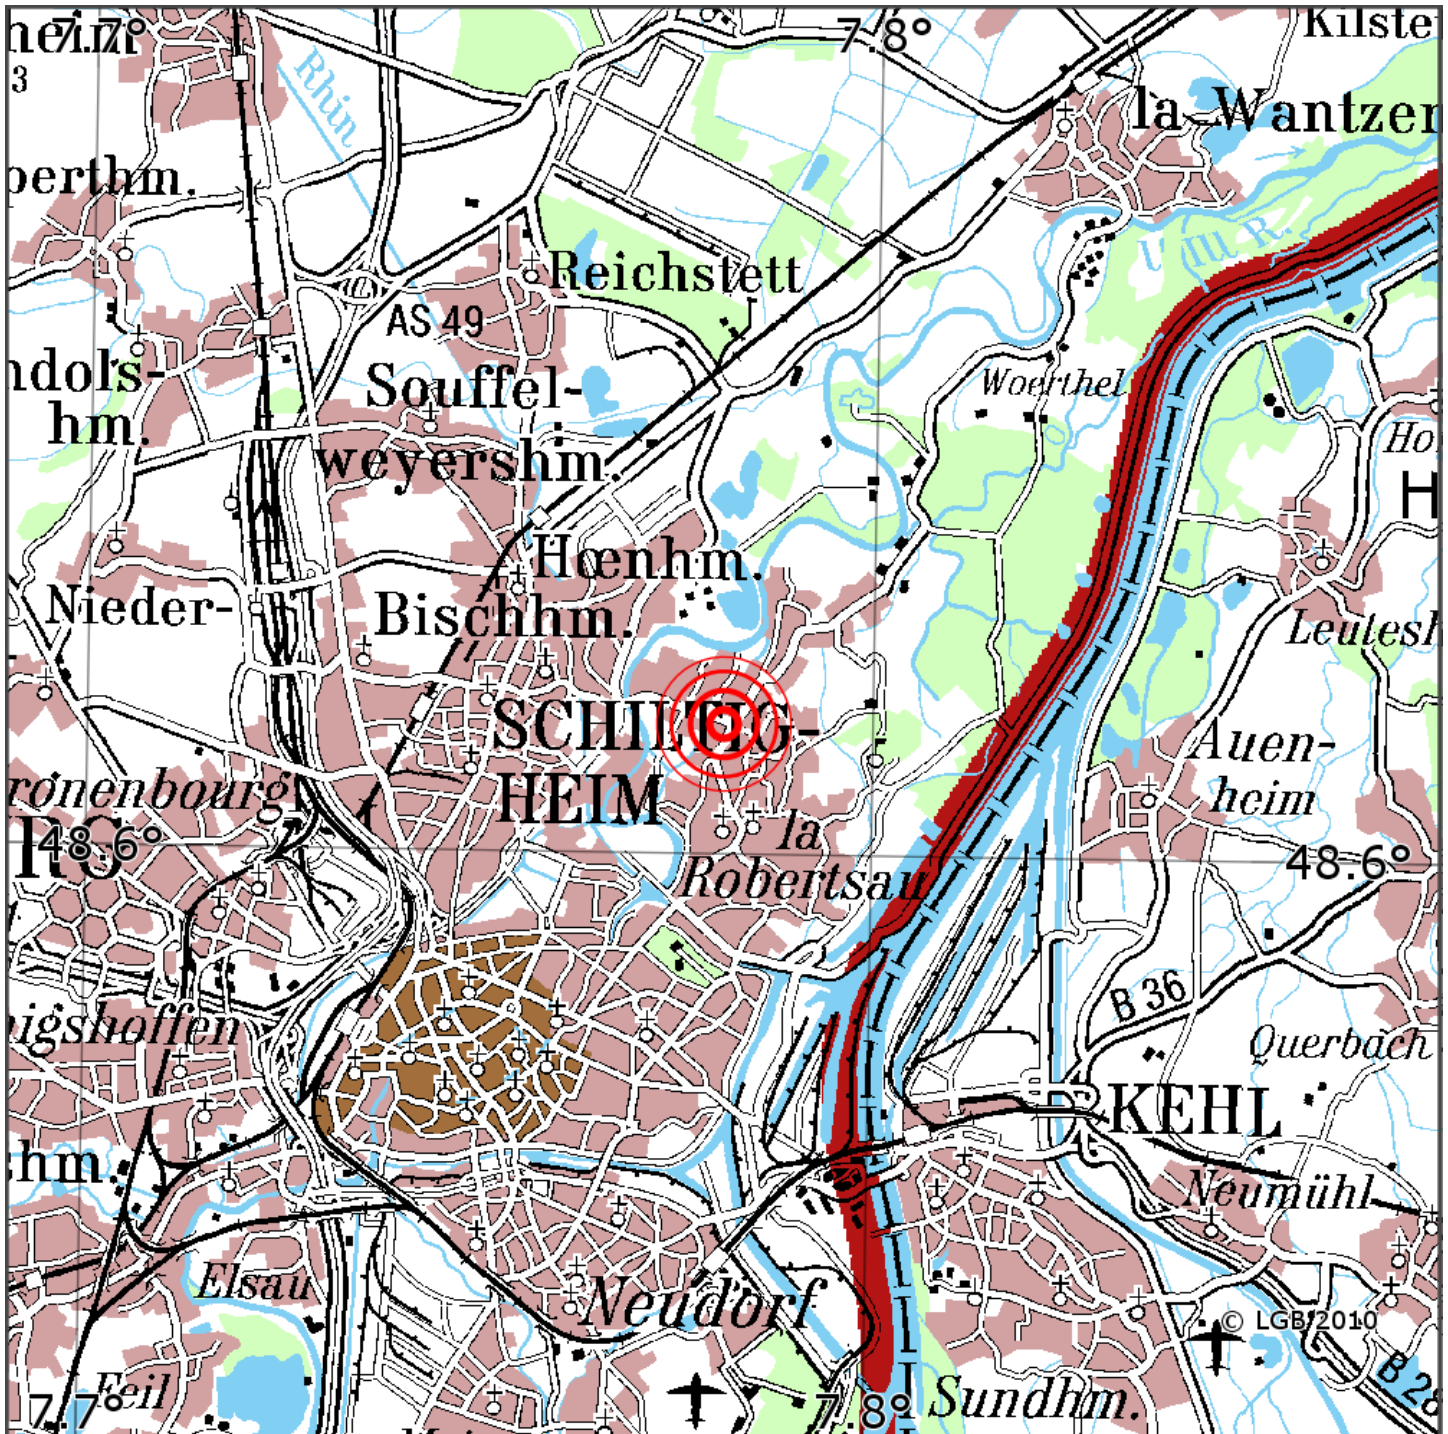

Manuelle Erdbebenlokalisierung

Datum:	09.02.2020
Uhrzeit:	18:10:27.86
Ort:	Strasbourg/Dep. Bas-Rhin/FR
Lage des Epizentrums:	
Länge:	07.78
Breite:	48.61
Tiefe:	5*
Magnitude:	1.2
Qualität:	B

Kartendarstellung auf Grundlage der DTK200-v. © Bundesamt für Kartographie und Geodäsie, 2010