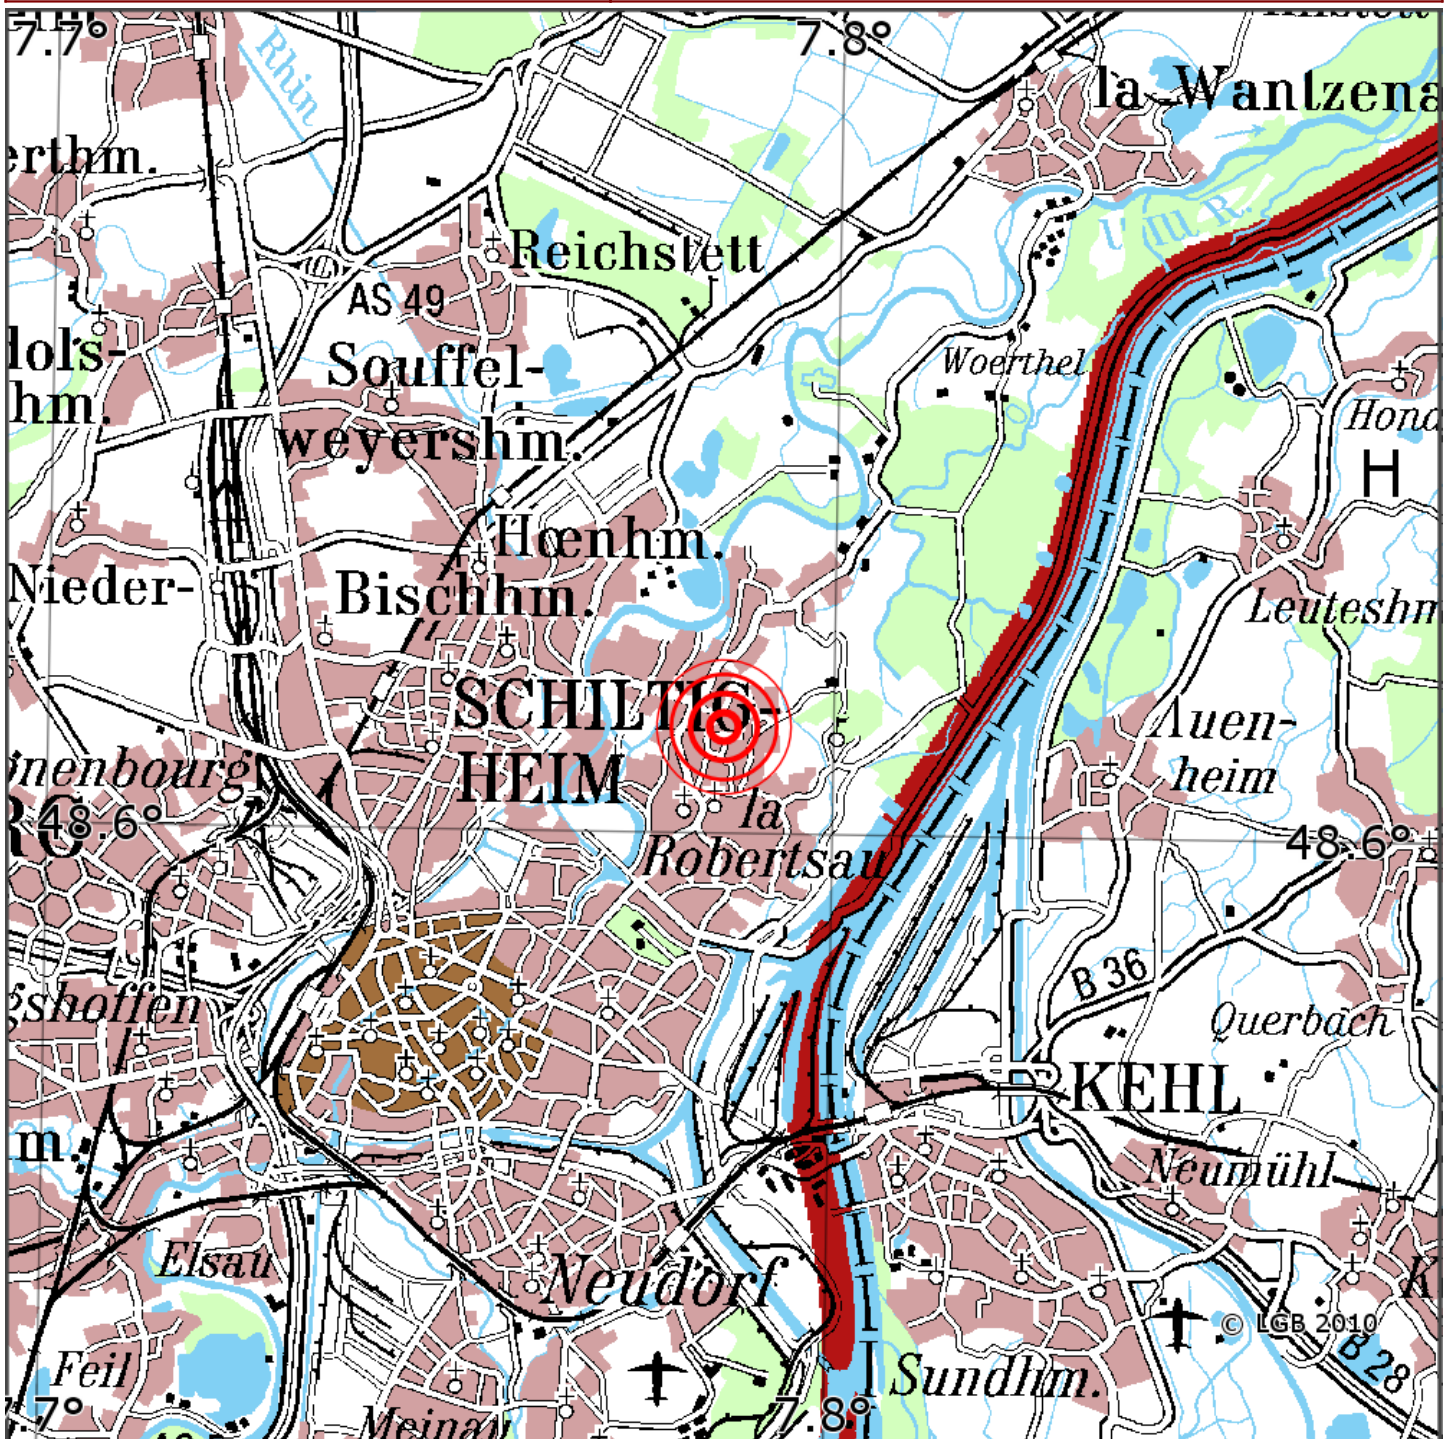

Manuelle Erdbebenlokalisierung

Datum:	10.02.2020
Uhrzeit:	12:38:36.86
Ort:	Strasbourg/Dep. Bas-Rhin/FR
Lage des Epizentrums:	
Länge:	07.79
Breite:	48.61
Tiefe:	7
Magnitude:	1.1
Qualität:	A

Kartendarstellung auf Grundlage der DTK200-v. © Bundesamt für Kartographie und Geodäsie, 2010