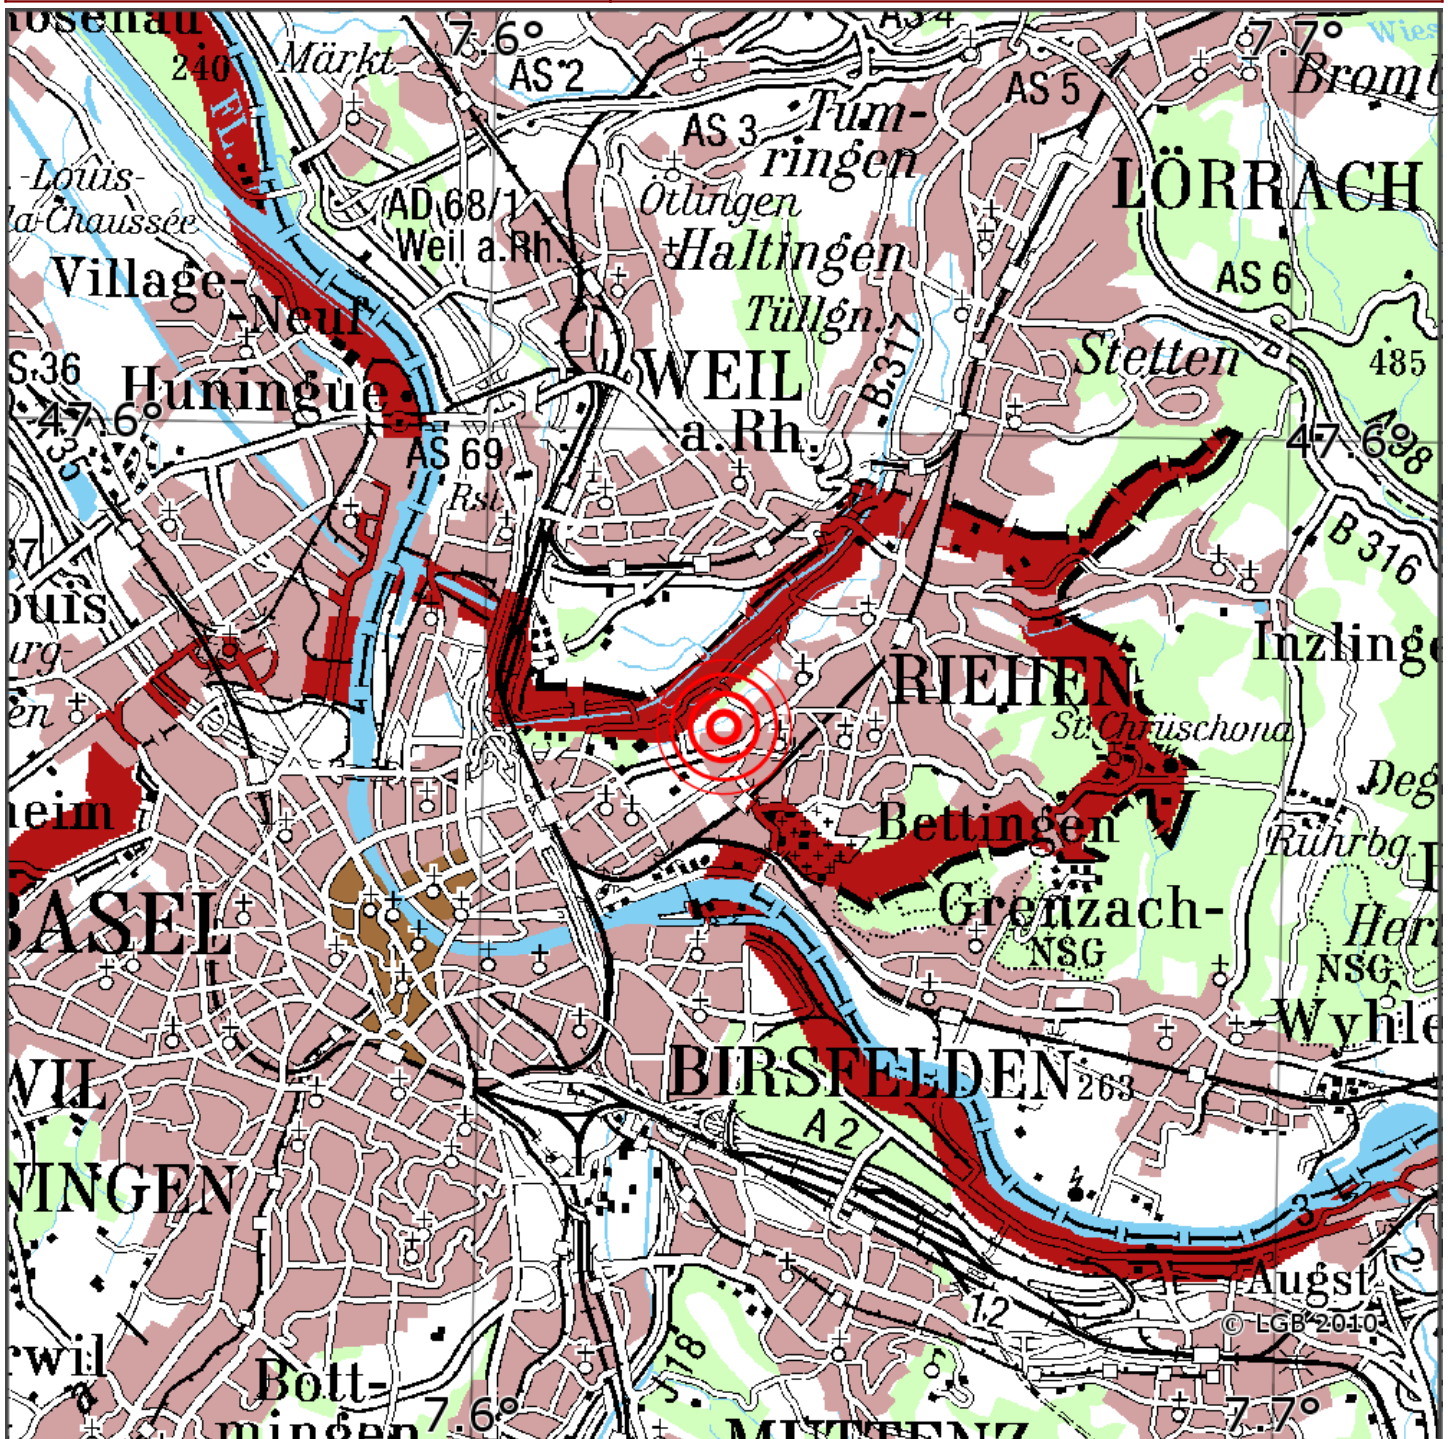

Manuelle Erdbebenlokalisierung

Datum:	10.02.2020
Uhrzeit:	14:14:04.83
Ort:	Riehen/Ktn. Basel-Stadt/CH
Lage des Epizentrums:	
Länge:	07.63
Breite:	47.58
Tiefe:	10
Magnitude:	1.7
Qualität:	A

Kartendarstellung auf Grundlage der DTK200-v. © Bundesamt für Kartographie und Geodäsie, 2010