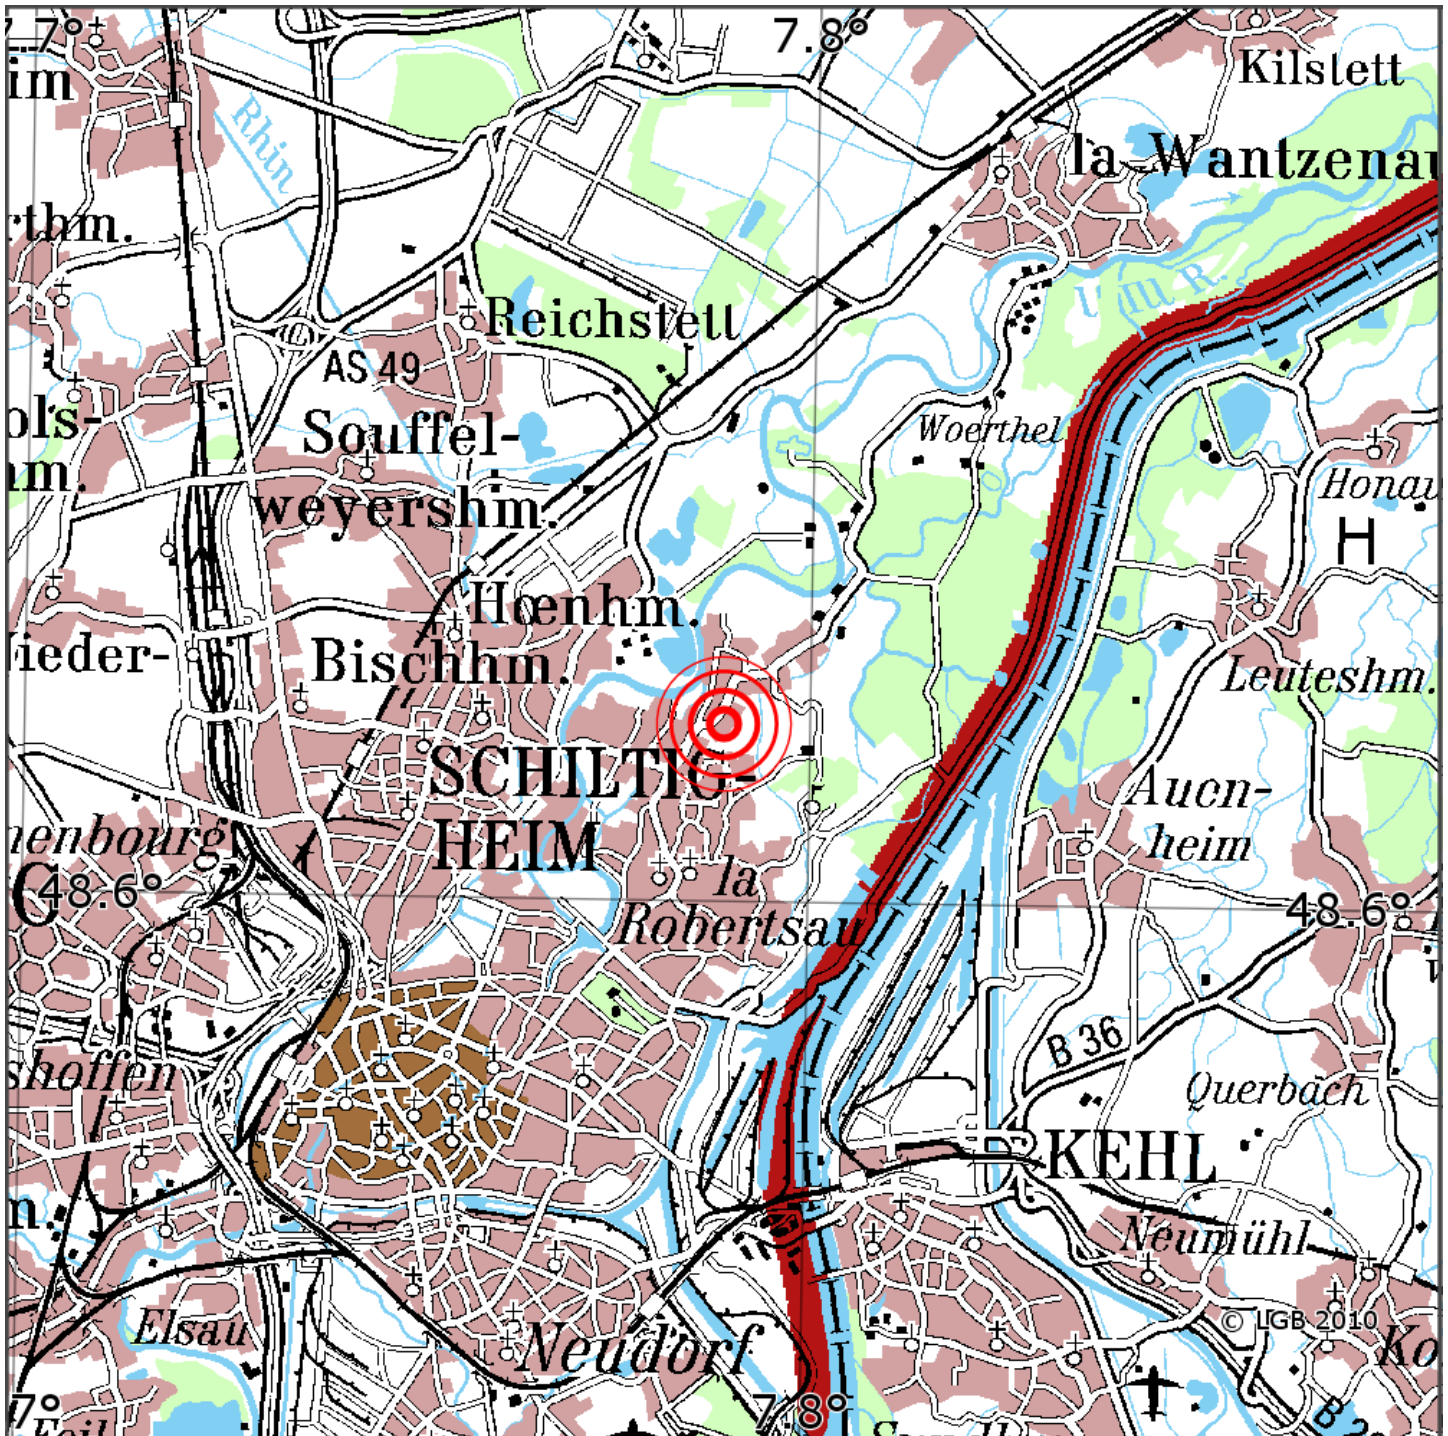

Manuelle Erdbebenlokalisierung

Datum:	11.02.2020
Uhrzeit:	10:15:23.49
Ort:	Strasbourg/dep. Bas-Rhin/FR
Lage des Epizentrums:	
Länge:	07.79
Breite:	48.62
Tiefe:	5*
Magnitude:	1.6
Qualität:	A

Kartendarstellung auf Grundlage der DTK200-v. © Bundesamt für Kartographie und Geodäsie, 2010