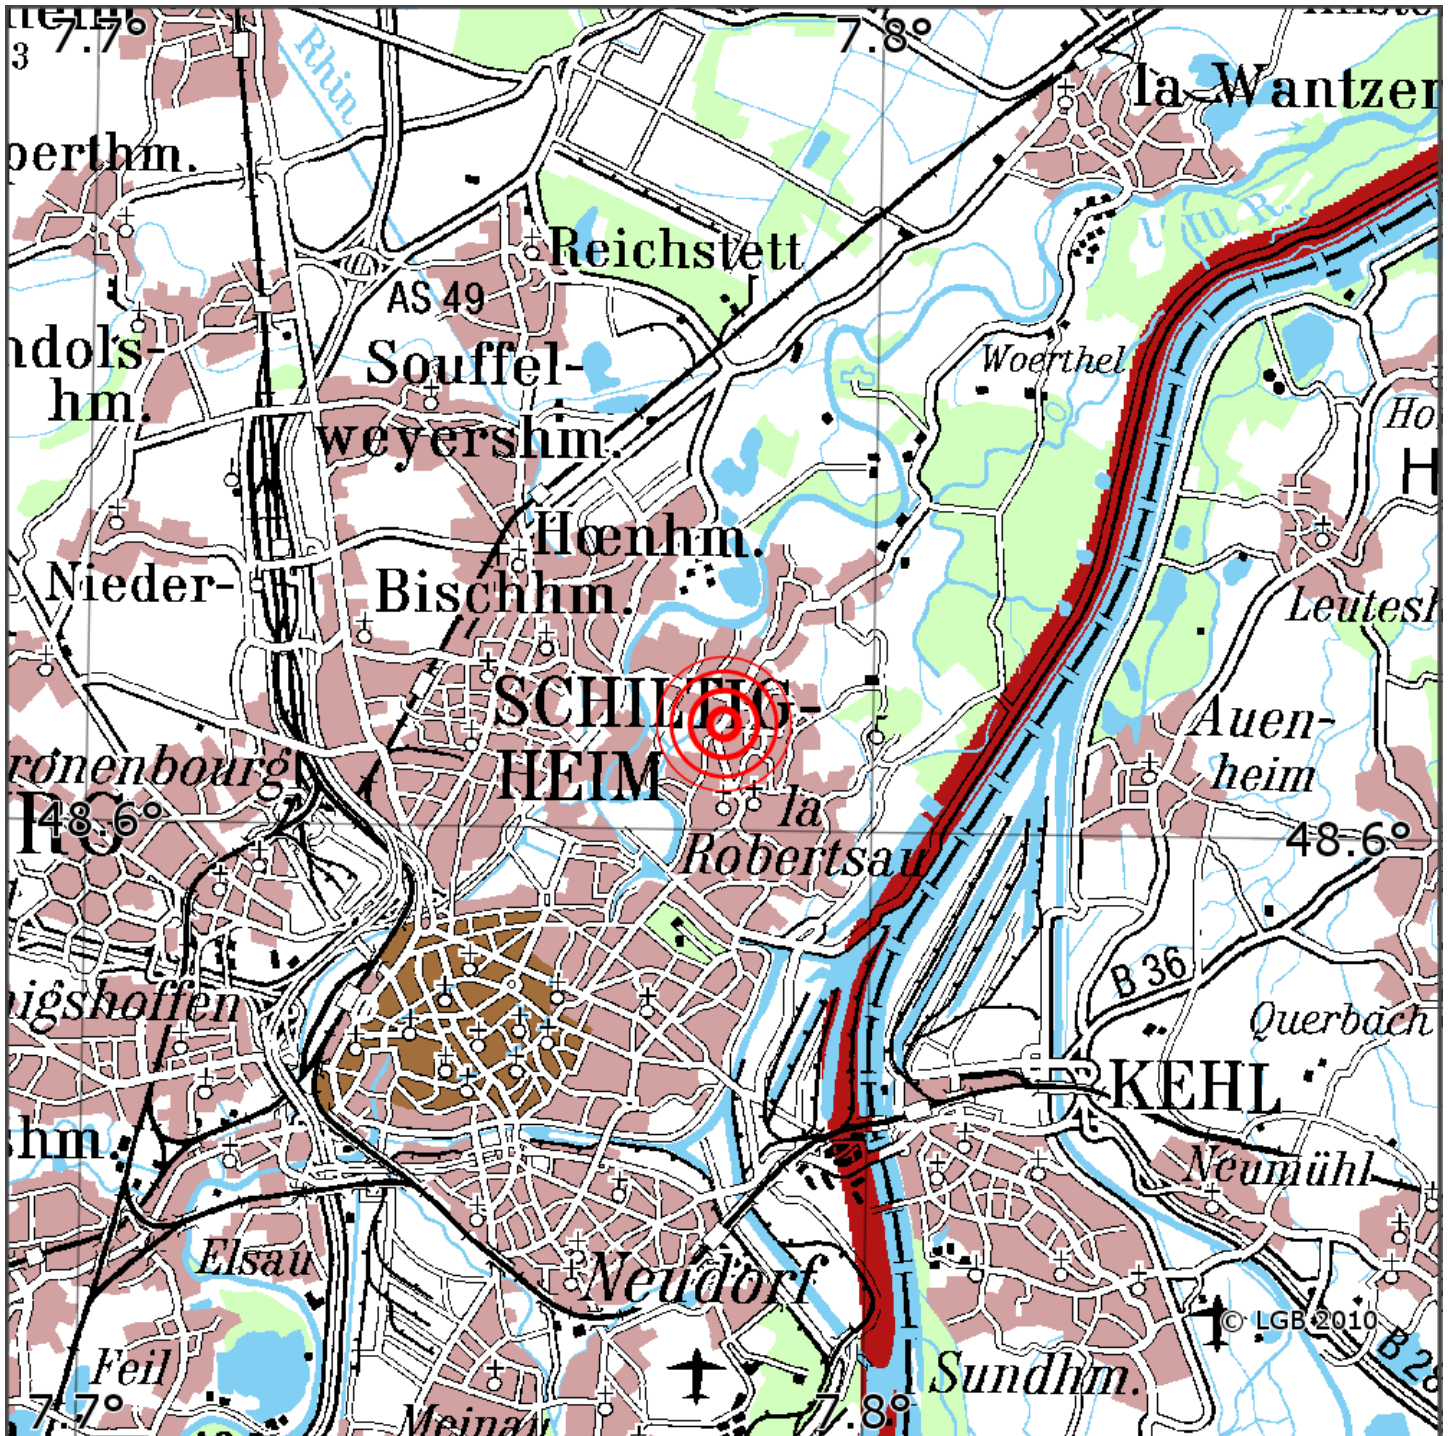

Manuelle Erdbebenlokalisierung

Datum:	11.02.2020
Uhrzeit:	16:59:37.10
Ort:	Strasbourg/Dep. Bas-Rhin/F
Lage des Epizentrums:	
Länge:	07.78
Breite:	48.61
Tiefe:	5*
Magnitude:	1.7
Qualität:	A

Kartendarstellung auf Grundlage der DTK200-v. © Bundesamt für Kartographie und Geodäsie, 2010