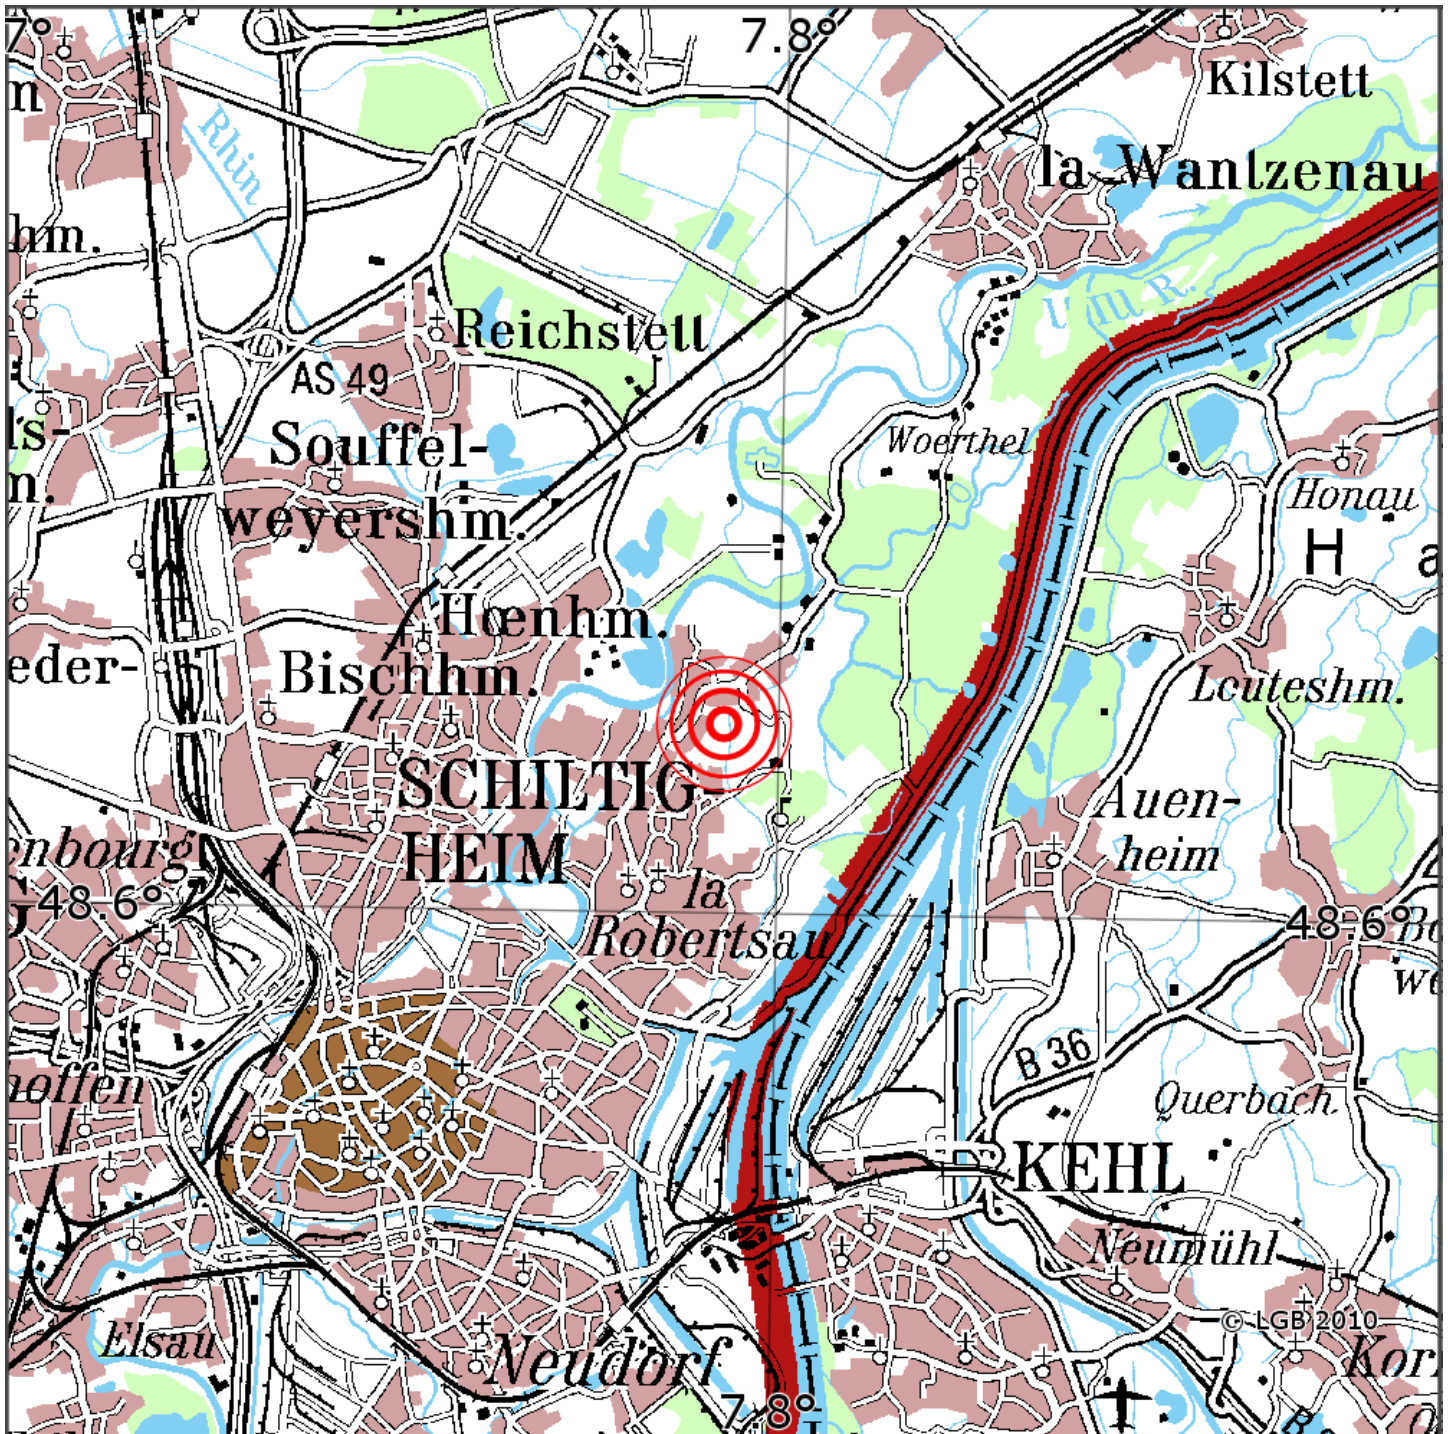

Manuelle Erdbebenlokalisierung

| | |
|-----------------------|----------------------------|
| Datum: | 13.02.2020 |
| Uhrzeit: | 07:09:07.32 |
| Ort: | Strasbourg/Dep. Bas-Rhin/F |
| Lage des Epizentrums: | |
| Länge: | 07.79 |
| Breite: | 48.62 |
| Tiefe: | 5* |
| Magnitude: | 1.1 |
| Qualität: | A |

Kartendarstellung auf Grundlage der DTK200-v. © Bundesamt für Kartographie und Geodäsie, 2010