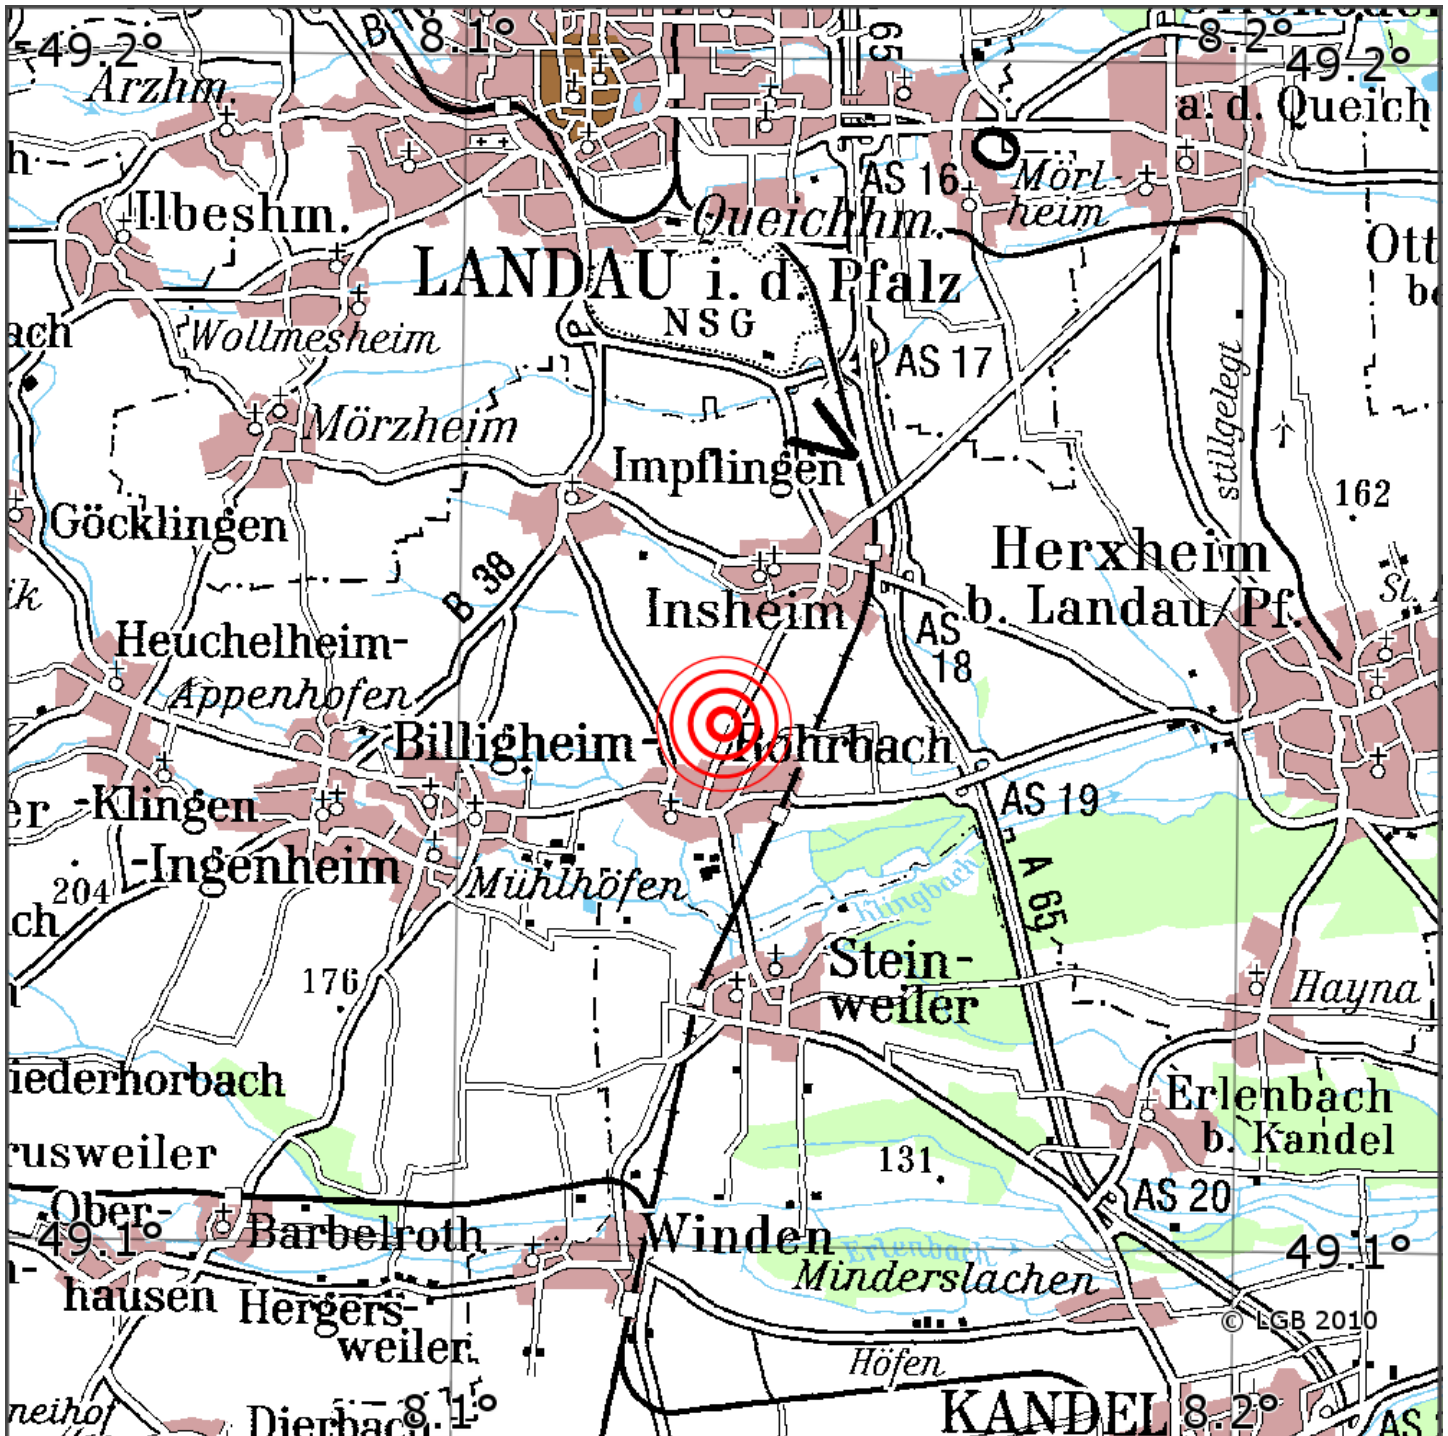

Manuelle Erdbebenlokalisierung

Datum:	14.02.2020
Uhrzeit:	08:13:06.39
Ort:	Insheim/Lkrs. Suedl. Weinstr./RP
Lage des Epizentrums:	
Länge:	08.13
Breite:	49.14
Tiefe:	5
Magnitude:	1.5
Qualität:	A

Kartendarstellung auf Grundlage der DTK200-v. © Bundesamt für Kartographie und Geodäsie, 2010