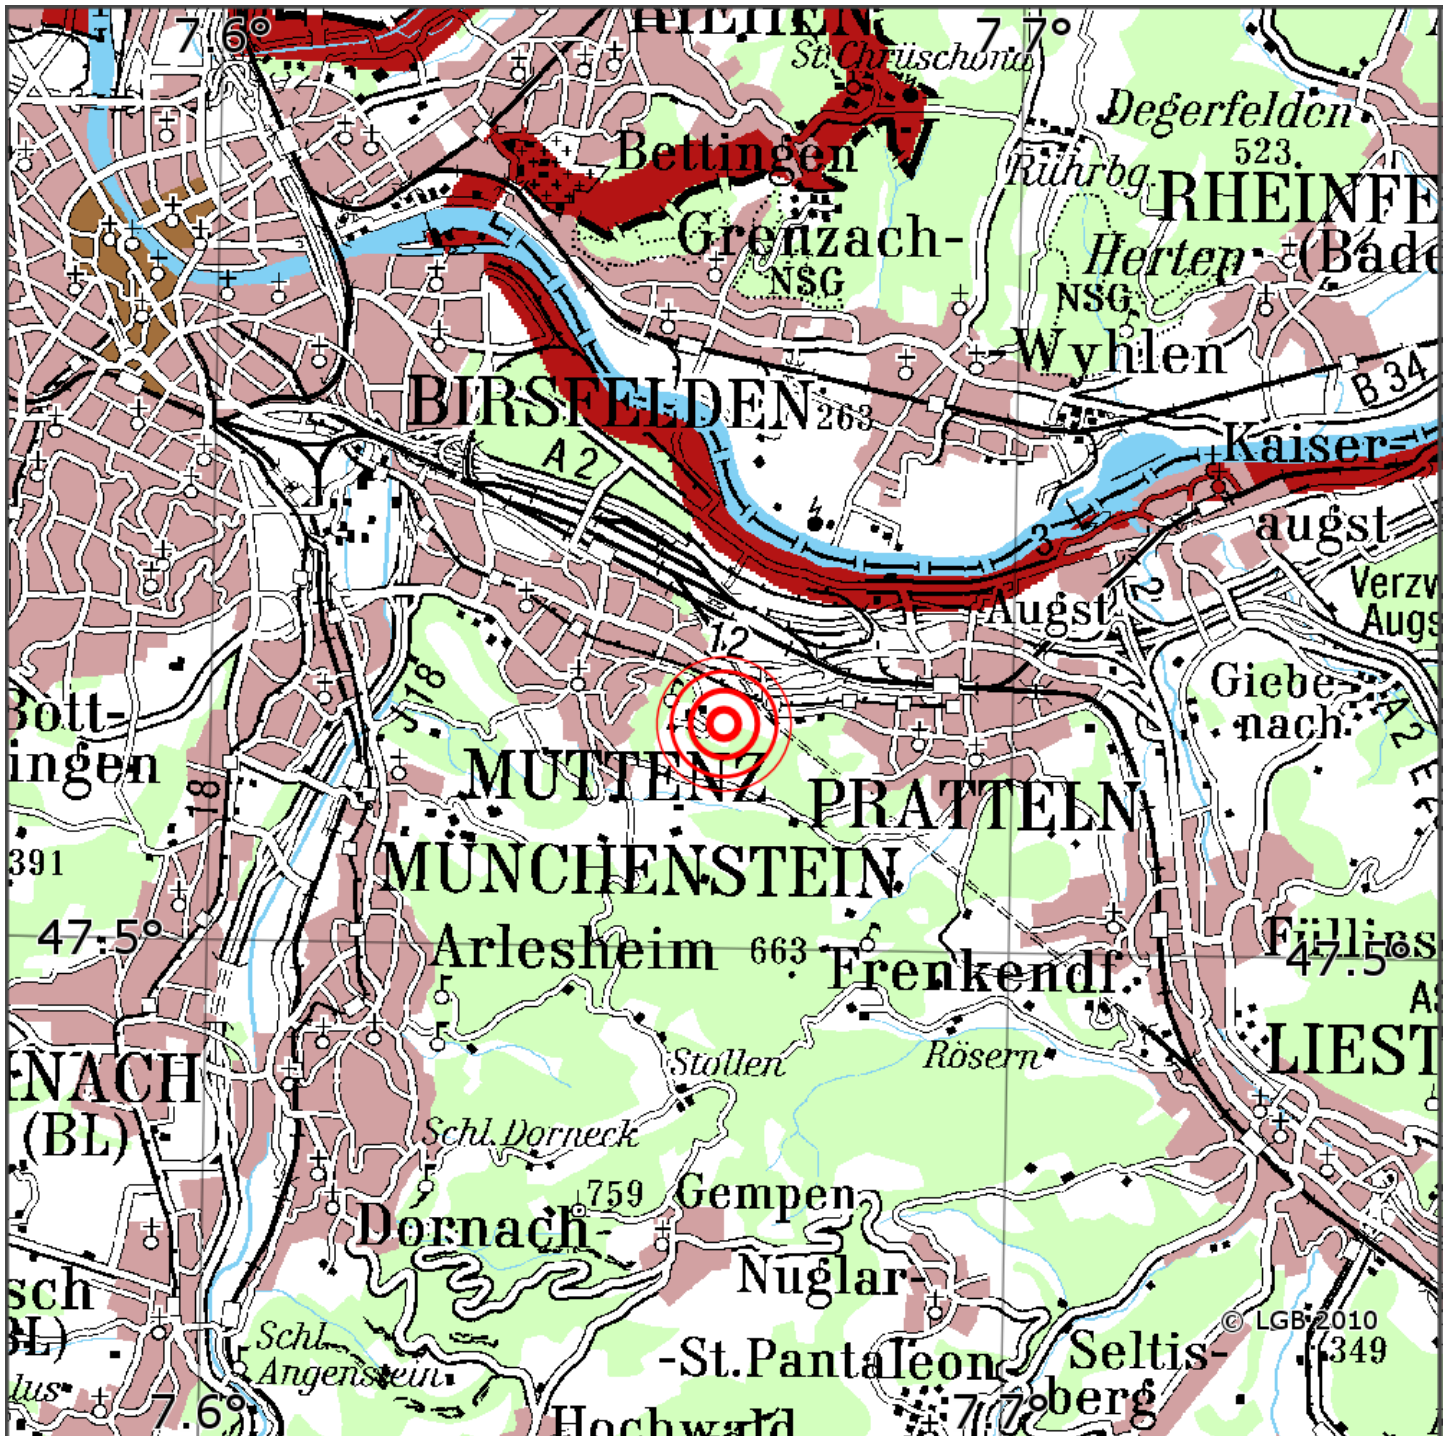

Manuelle Erdbebenlokalisierung

Datum:	13.02.2020
Uhrzeit:	14:54:03.35
Ort:	Muttenz/Kt. Basel-Landschaft/CH
Lage des Epizentrums:	
Länge:	07.66
Breite:	47.52
Tiefe:	10*
Magnitude:	0.9
Qualität:	A

Kartendarstellung auf Grundlage der DTK200-v. © Bundesamt für Kartographie und Geodäsie, 2010