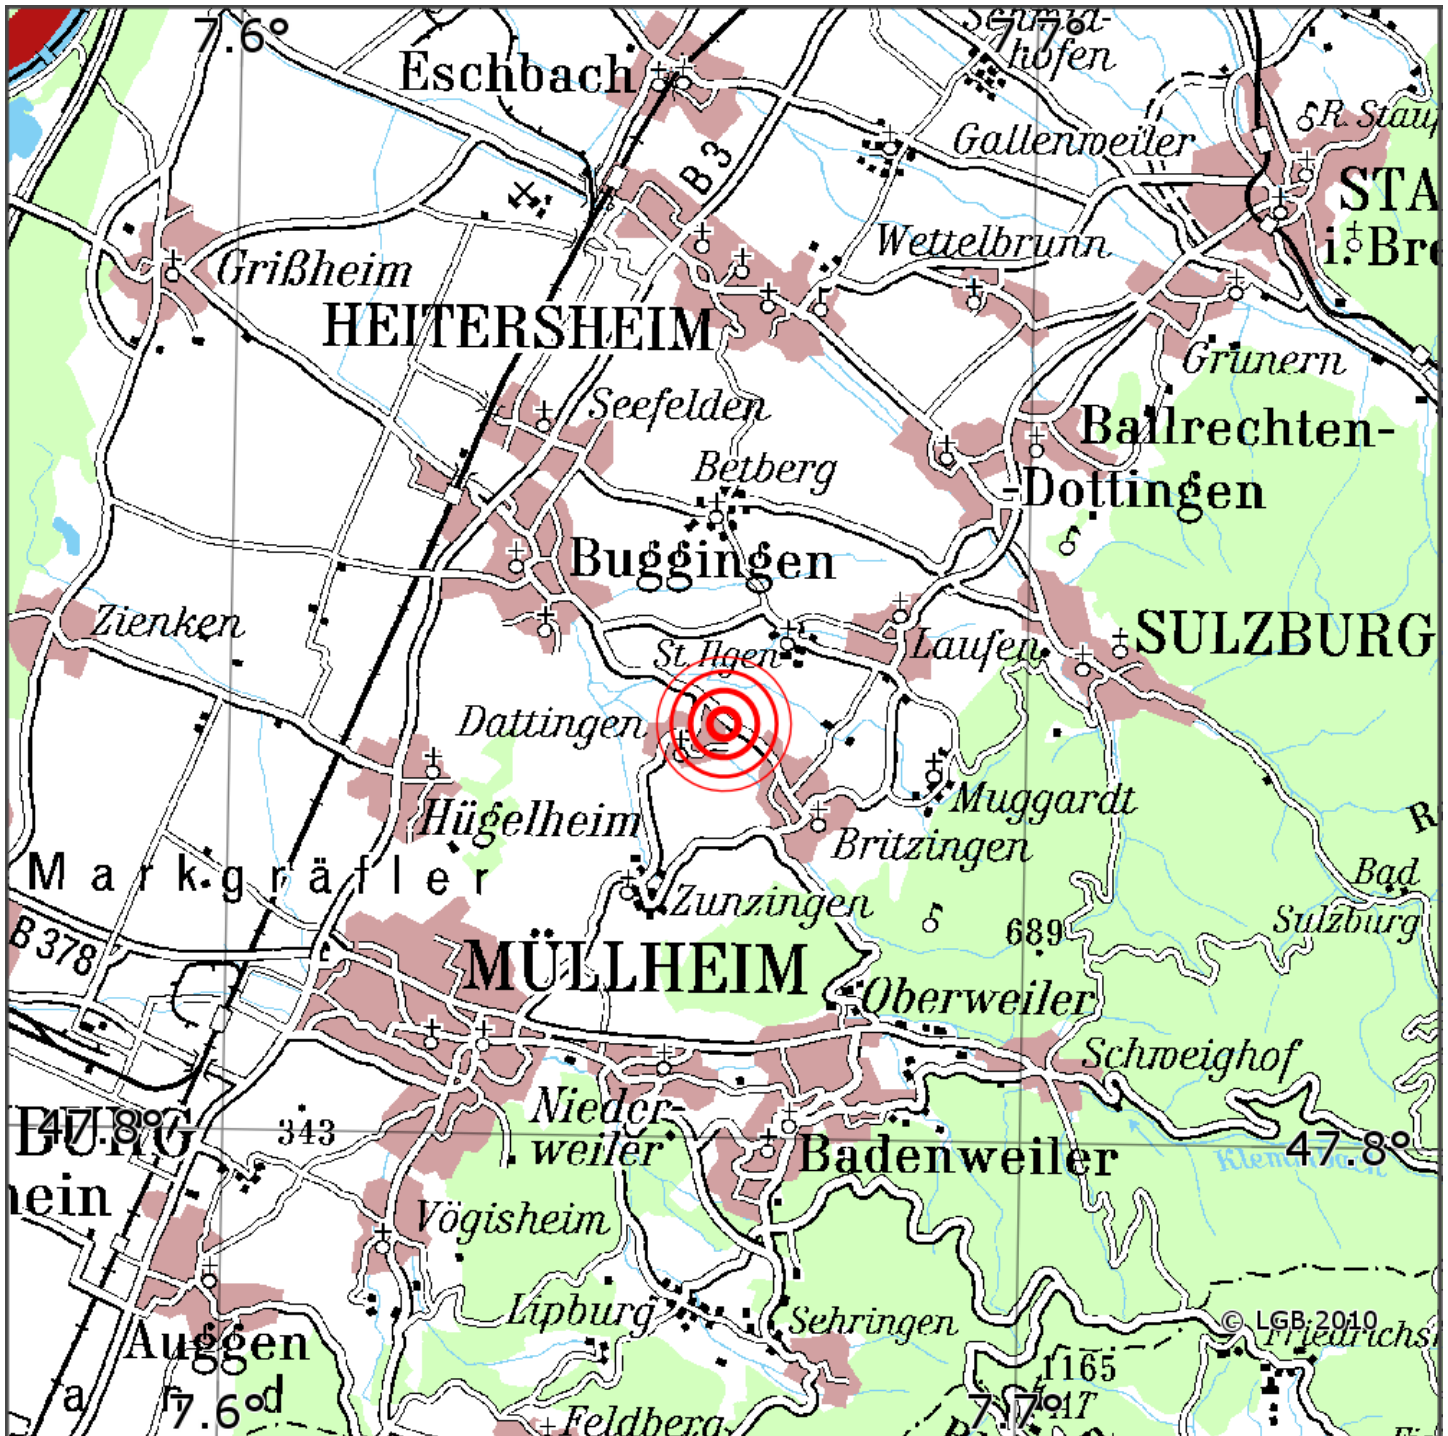

## Manuelle Erdbebenlokalisierung

Datum:	14.02.2020
Uhrzeit:	12:31:48.54
Ort:	Muellheim/Lkrs. Brsg.-Hochschw./BW
Lage des Epizentrums:	
Länge:	07.66
Breite:	47.84
Tiefe:	20
Magnitude:	1.0
Qualität:	A

Kartendarstellung auf Grundlage der DTK200-v. © Bundesamt für Kartographie und Geodäsie, 2010