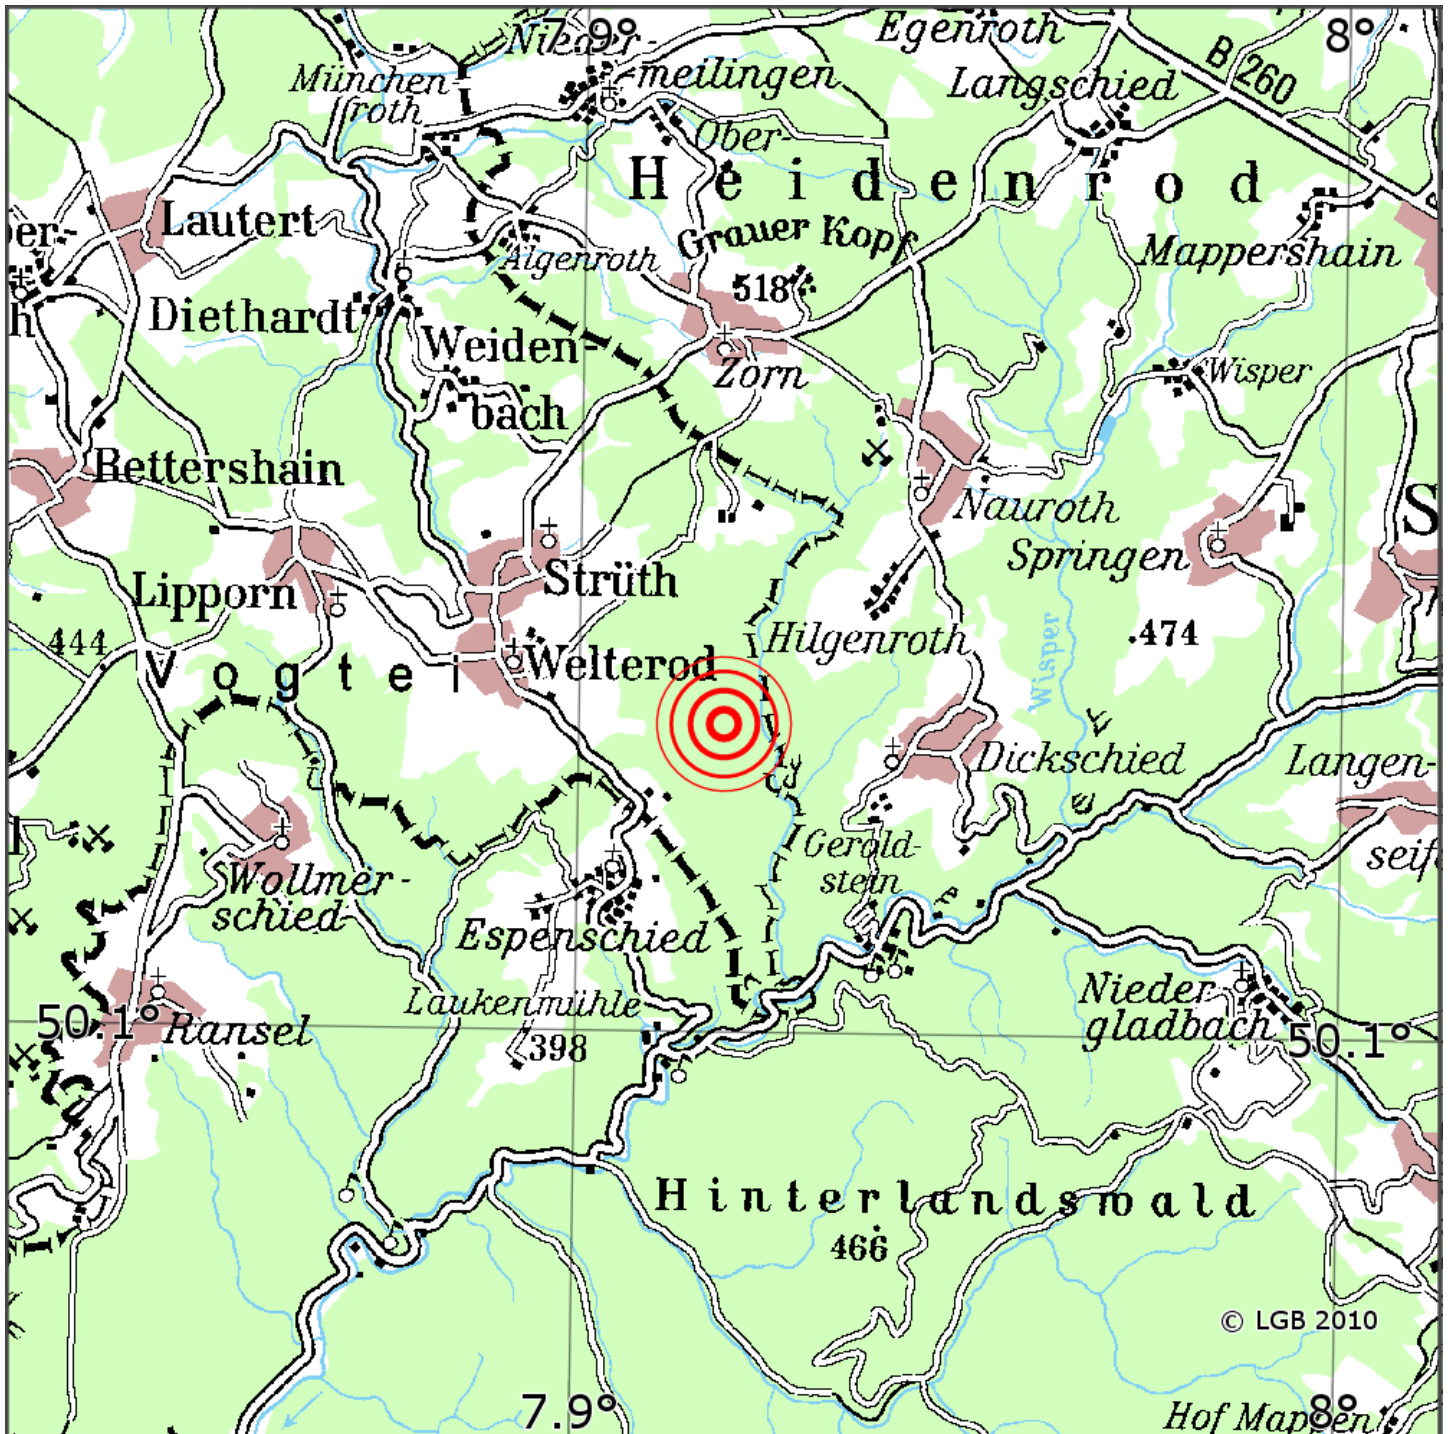

Manuelle Erdbebenlokalisierung

Datum:	01.03.2020
Uhrzeit:	09:17:58.02
Ort:	Welterod/Rhein-Lahn-Kreis/RLP
Lage des Epizentrums:	
Länge:	07.92
Breite:	50.13
Tiefe:	11
Magnitude:	1.0
Qualität:	A

Kartendarstellung auf Grundlage der DTK200-v. © Bundesamt für Kartographie und Geodäsie, 2010