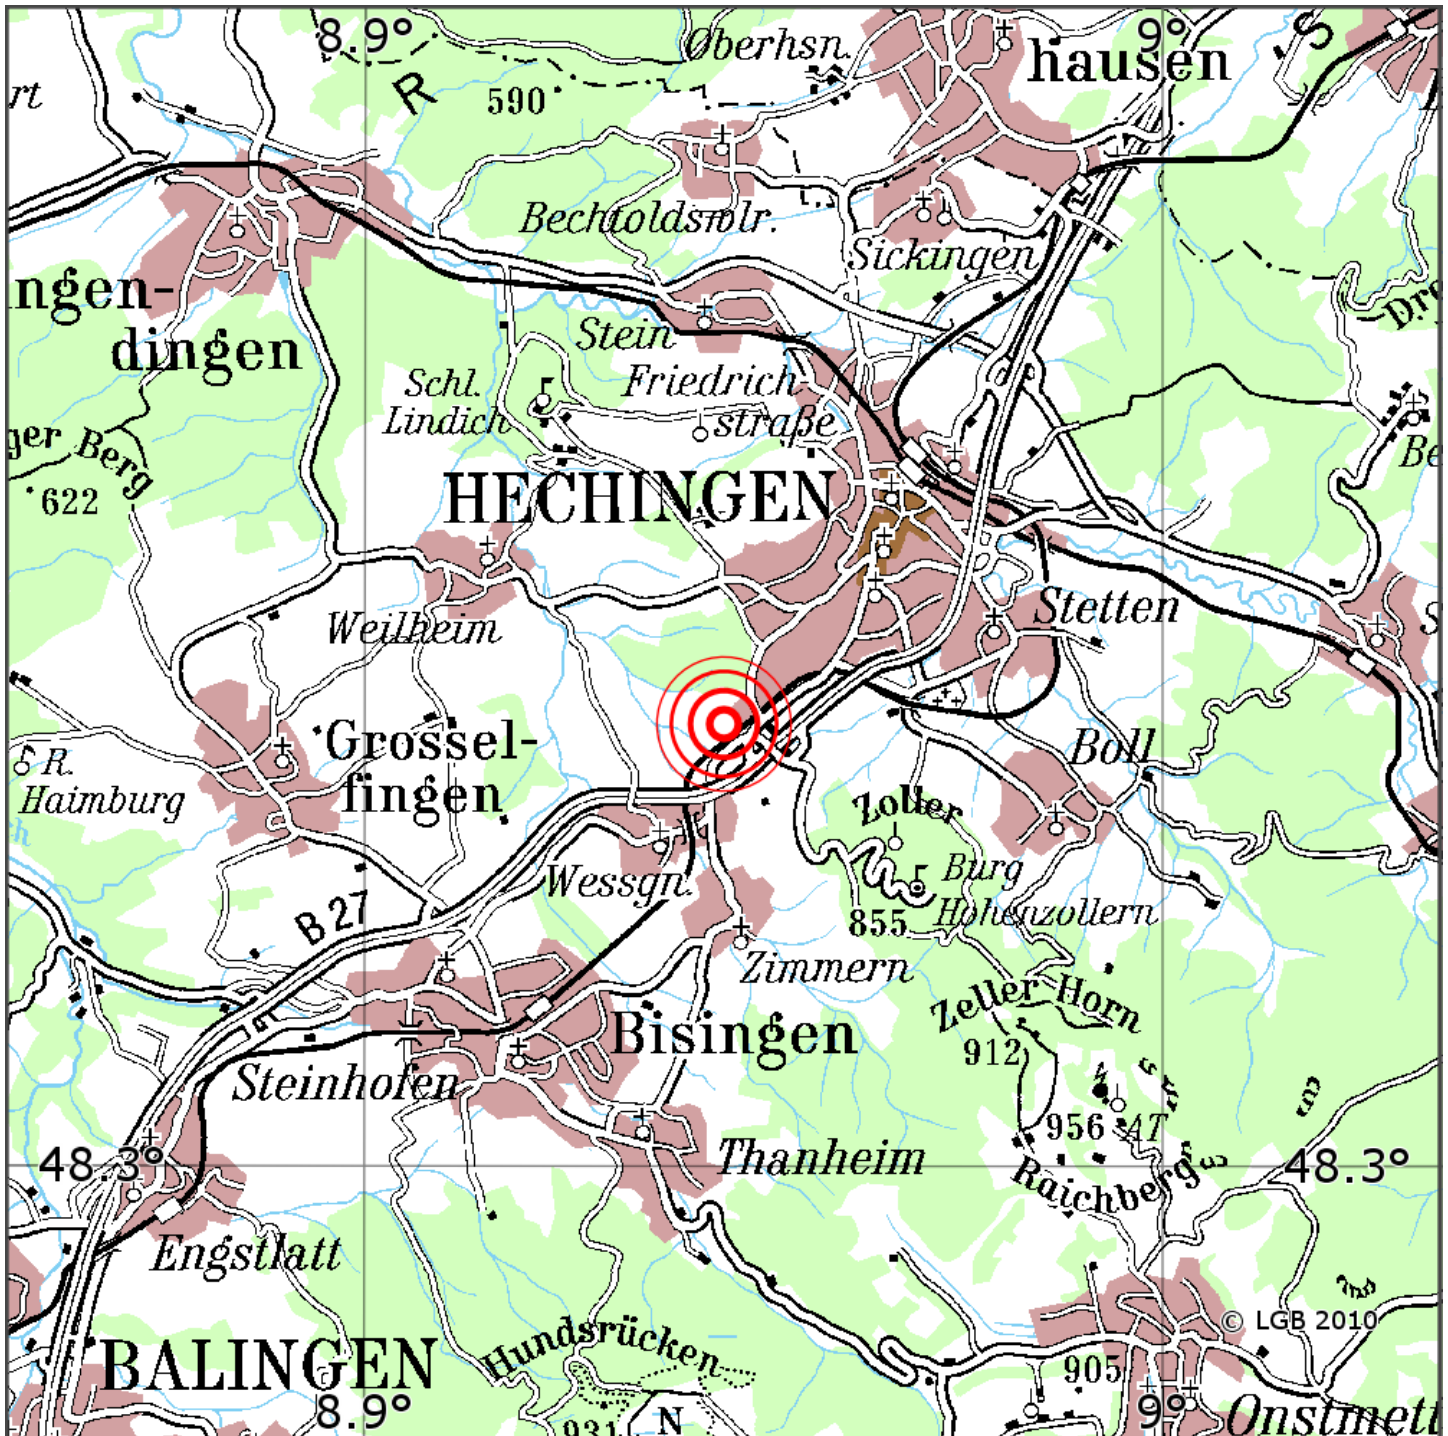

## Manuelle Erdbebenlokalisierung

Datum:	04.03.2020
Uhrzeit:	06:15:02.05
Ort:	Hechingen/Zollernalbkreis/BW
Lage des Epizentrums:	
Länge:	08.95
Breite:	48.34
Tiefe:	11
Magnitude:	1.7
Qualität:	A

Kartendarstellung auf Grundlage der DTK200-v © Bundesamt für Kartographie und Geodäsie, 2010