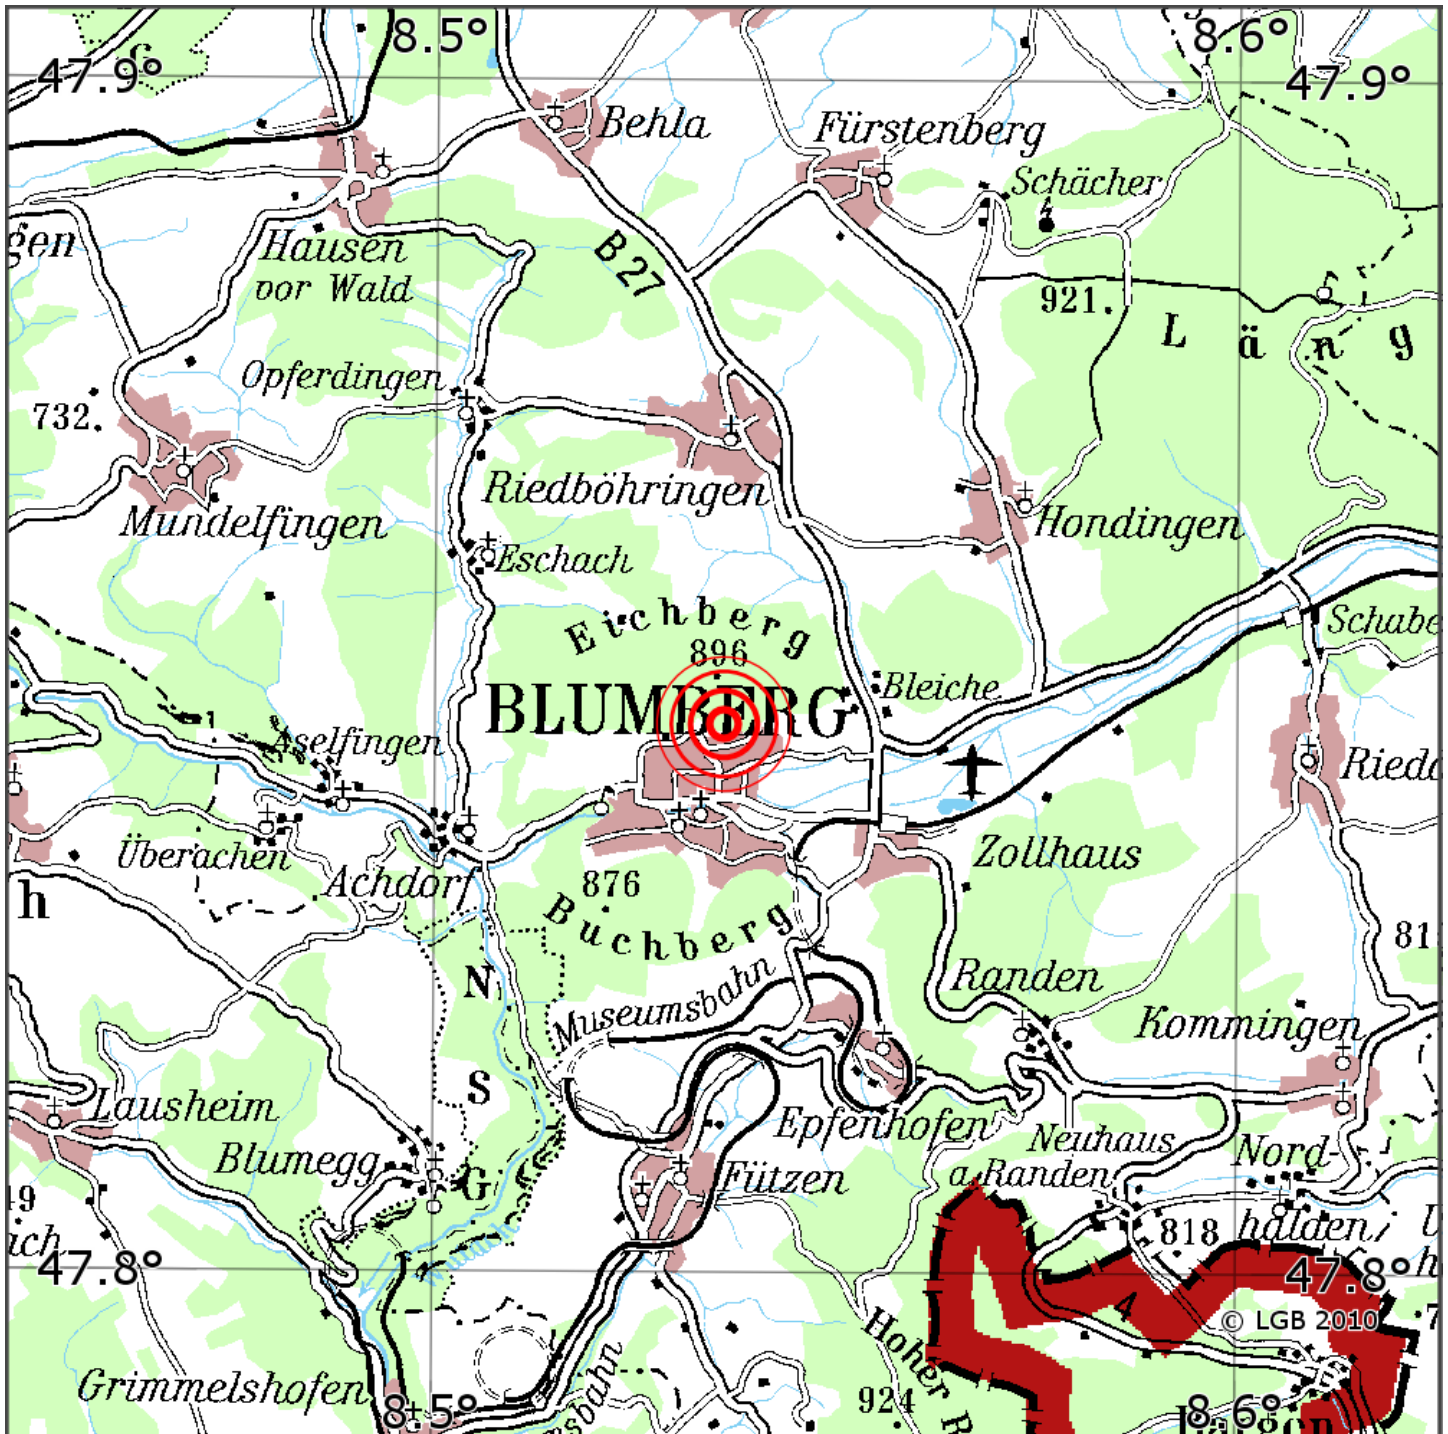

Manuelle Erdbebenlokalisierung

Datum:	04.03.2020
Uhrzeit:	19:08:28.05
Ort:	Blumberg/Schwarzwald-Baar-Kreis/BW
Lage des Epizentrums:	
Länge:	08.54
Breite:	47.85
Tiefe:	18
Magnitude:	1.1
Qualität:	A

Kartendarstellung auf Grundlage der DTK200-v. © Bundesamt für Kartographie und Geodäsie, 2010