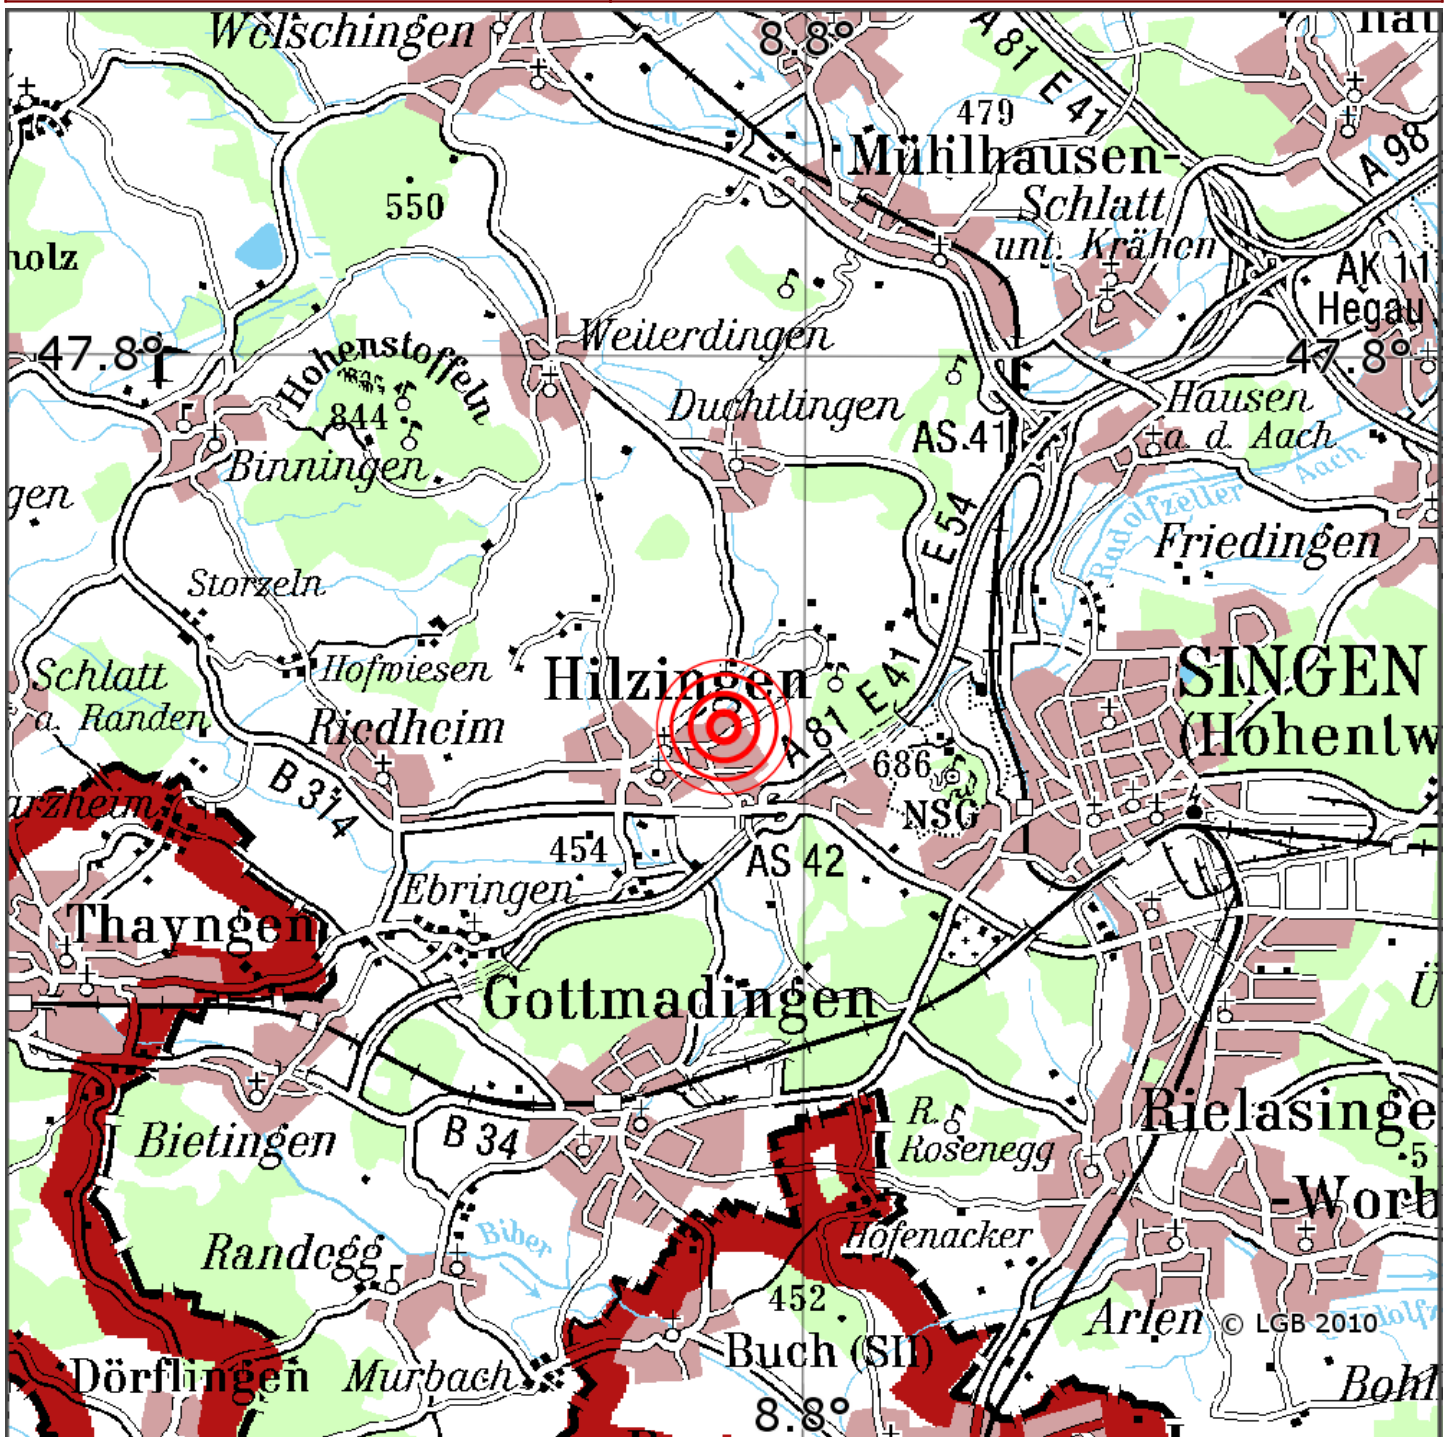

Manuelle Erdbebenlokalisierung

| | |
|-----------------------|-----------------------------|
| Datum: | 08.03.2020 |
| Uhrzeit: | 03:34:05.44 |
| Ort: | Hilzingen/Lkrs. Konstanz/BW |
| Lage des Epizentrums: | |
| Länge: | 08.79 |
| Breite: | 47.77 |
| Tiefe: | 5* |
| Magnitude: | 1.0 |
| Qualität: | A |

Kartendarstellung auf Grundlage der DTK200-v. © Bundesamt für Kartographie und Geodäsie, 2010