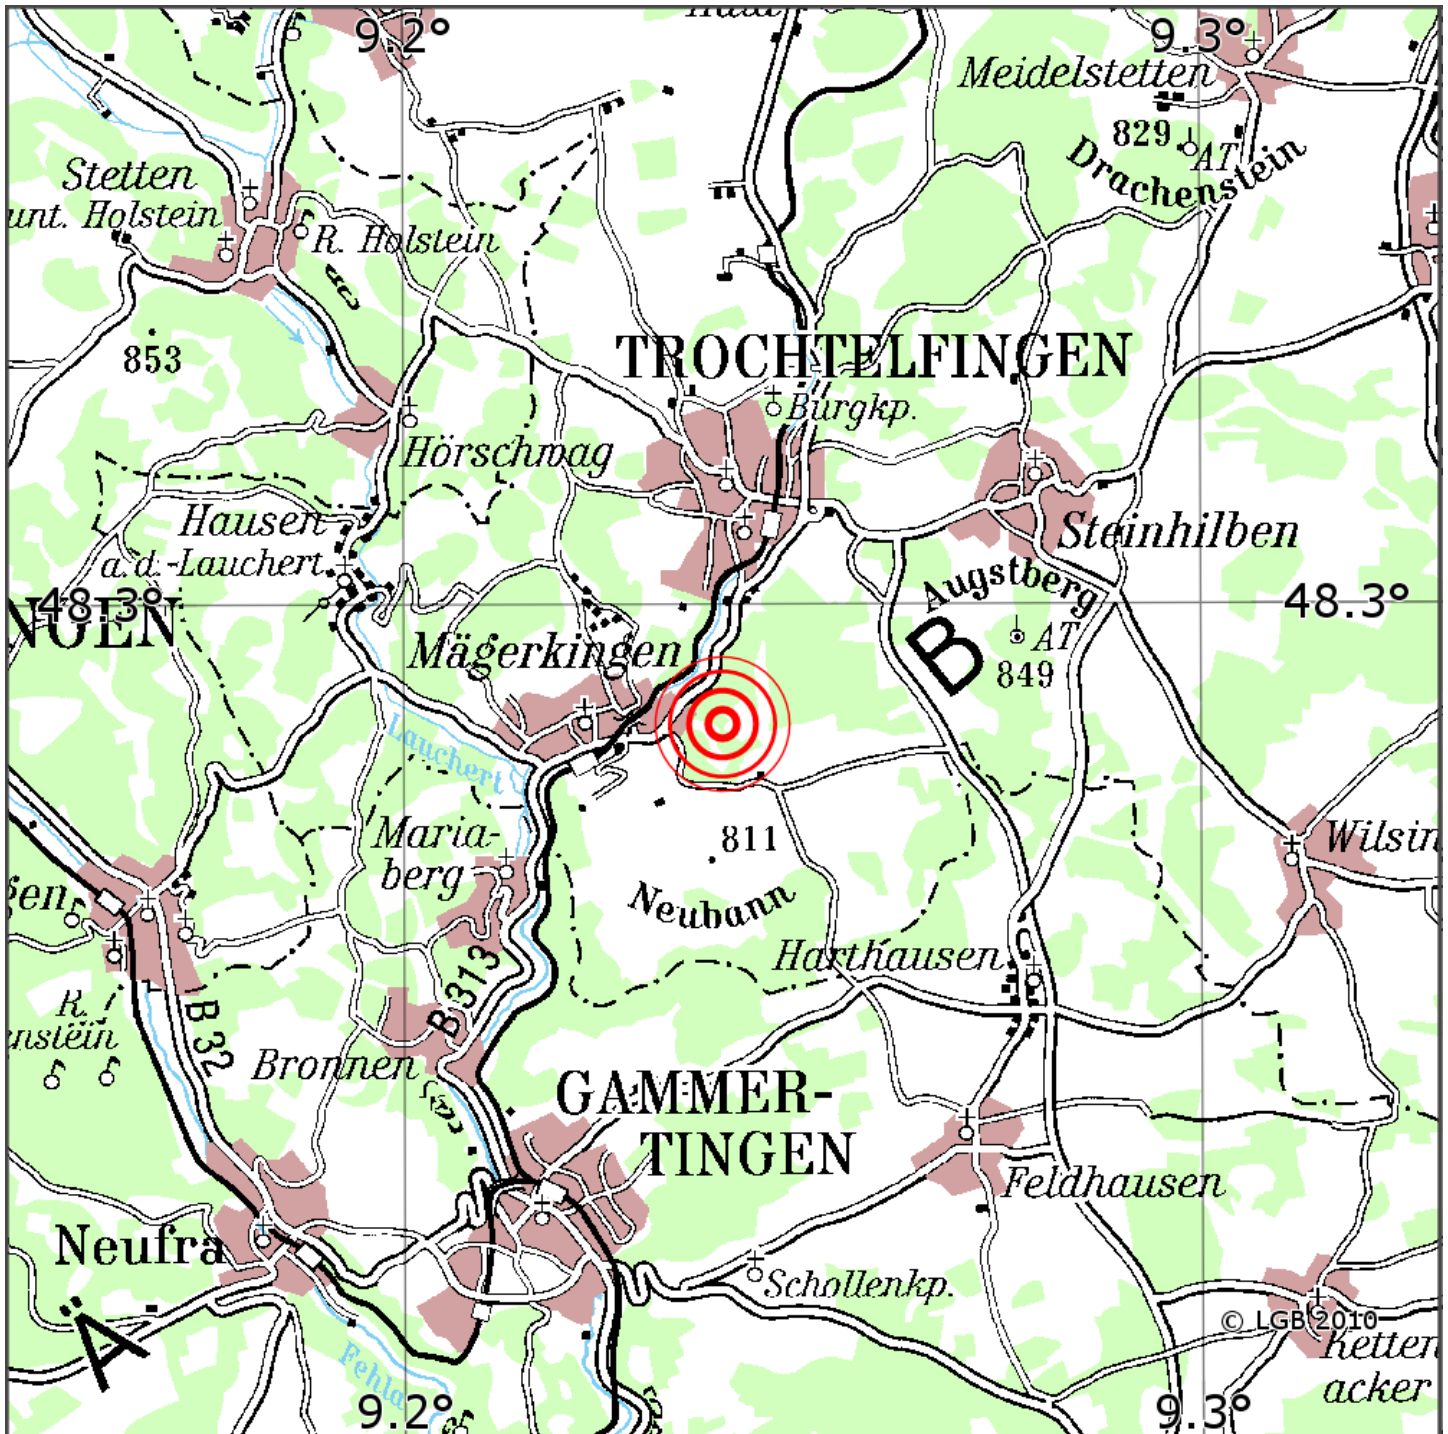

Manuelle Erdbebenlokalisierung

Datum:	06.03.2020
Uhrzeit:	19:10:41.73
Ort:	Trochtelfingen/Lkrs. Reutlingen/BW
Lage des Epizentrums:	
Länge:	09.24
Breite:	48.29
Tiefe:	8
Magnitude:	2.5
Qualität:	A

Kartendarstellung auf Grundlage der DTK200-v © Bundesamt für Kartographie und Geodäsie, 2010