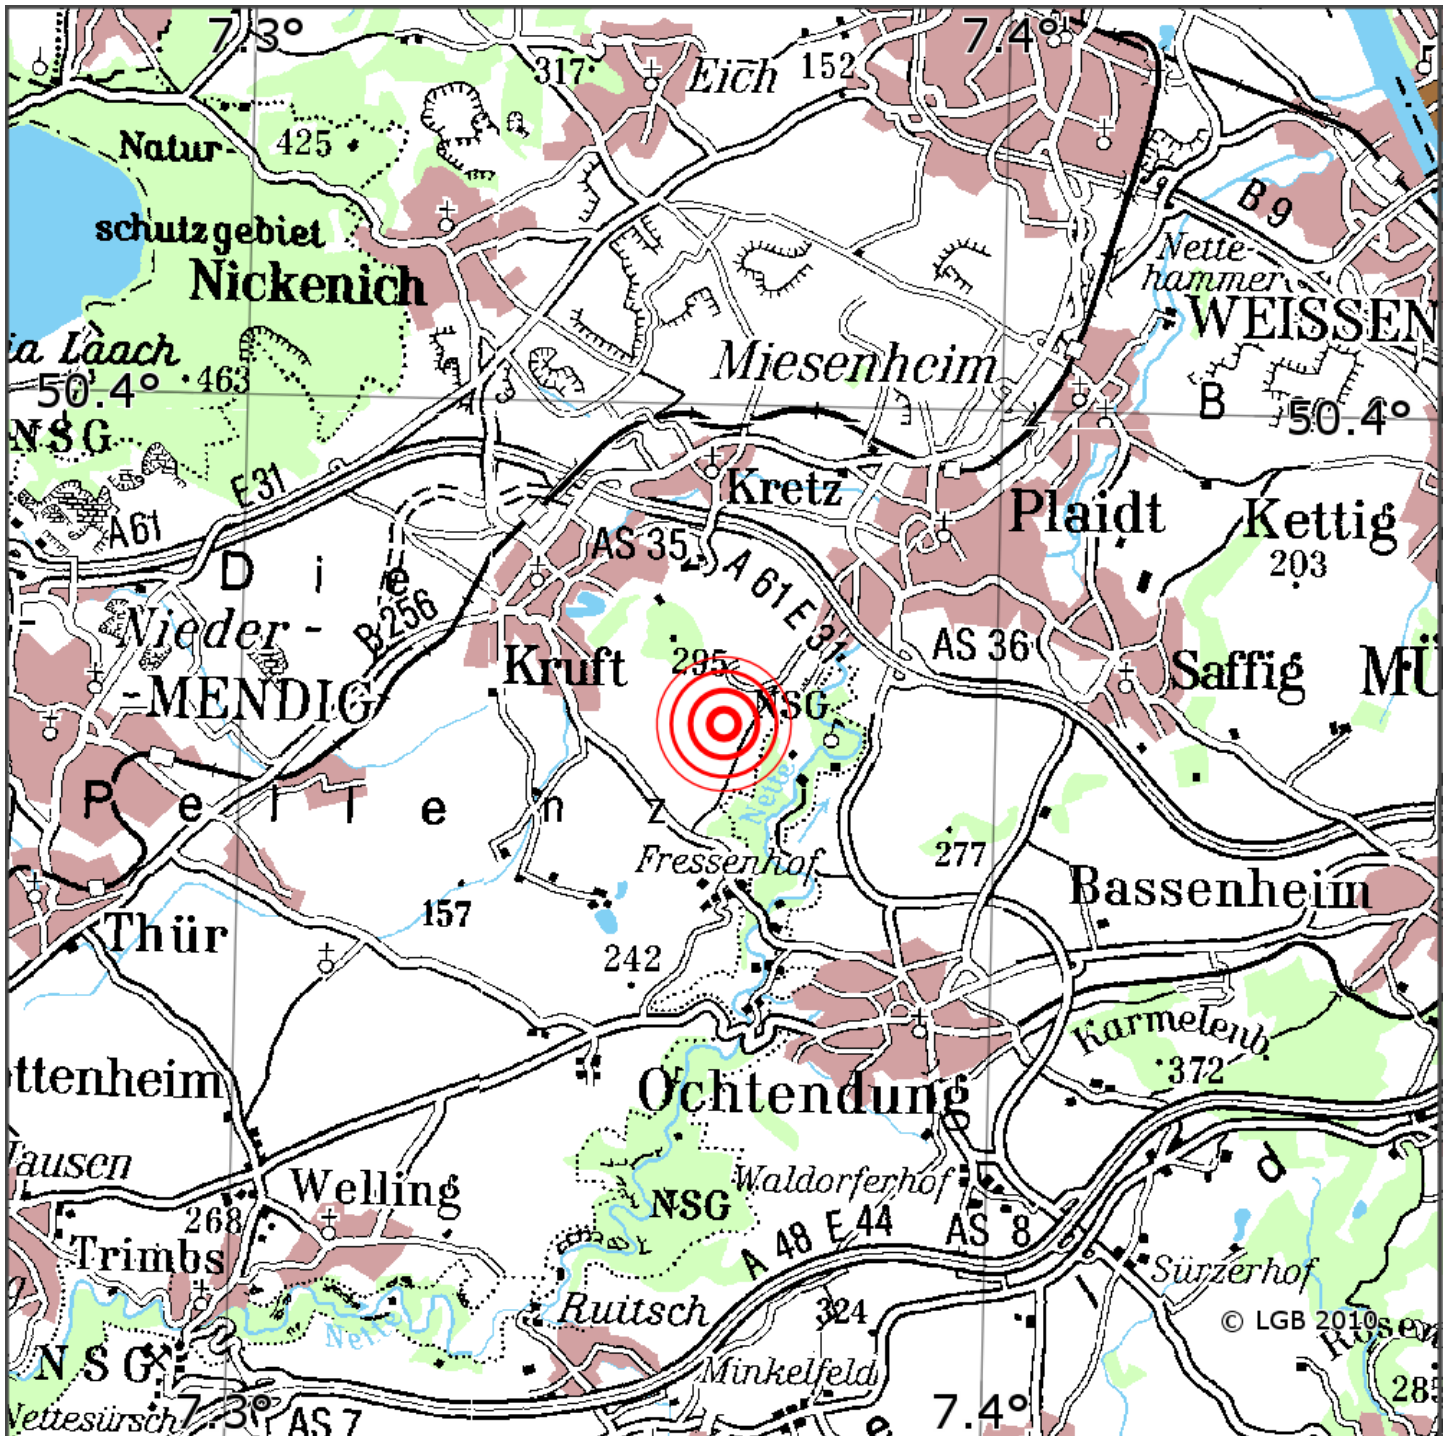

Manuelle Erdbebenlokalisierung

Datum:	07.03.2020
Uhrzeit:	02:59:05.67
Ort:	Plaidt/Lkrs. Mayen-Koblenz/RLP
Lage des Epizentrums:	
Länge:	07.36
Breite:	50.37
Tiefe:	11
Magnitude:	0.3
Qualität:	A

Kartendarstellung auf Grundlage der DTK200-v. © Bundesamt für Kartographie und Geodäsie, 2010