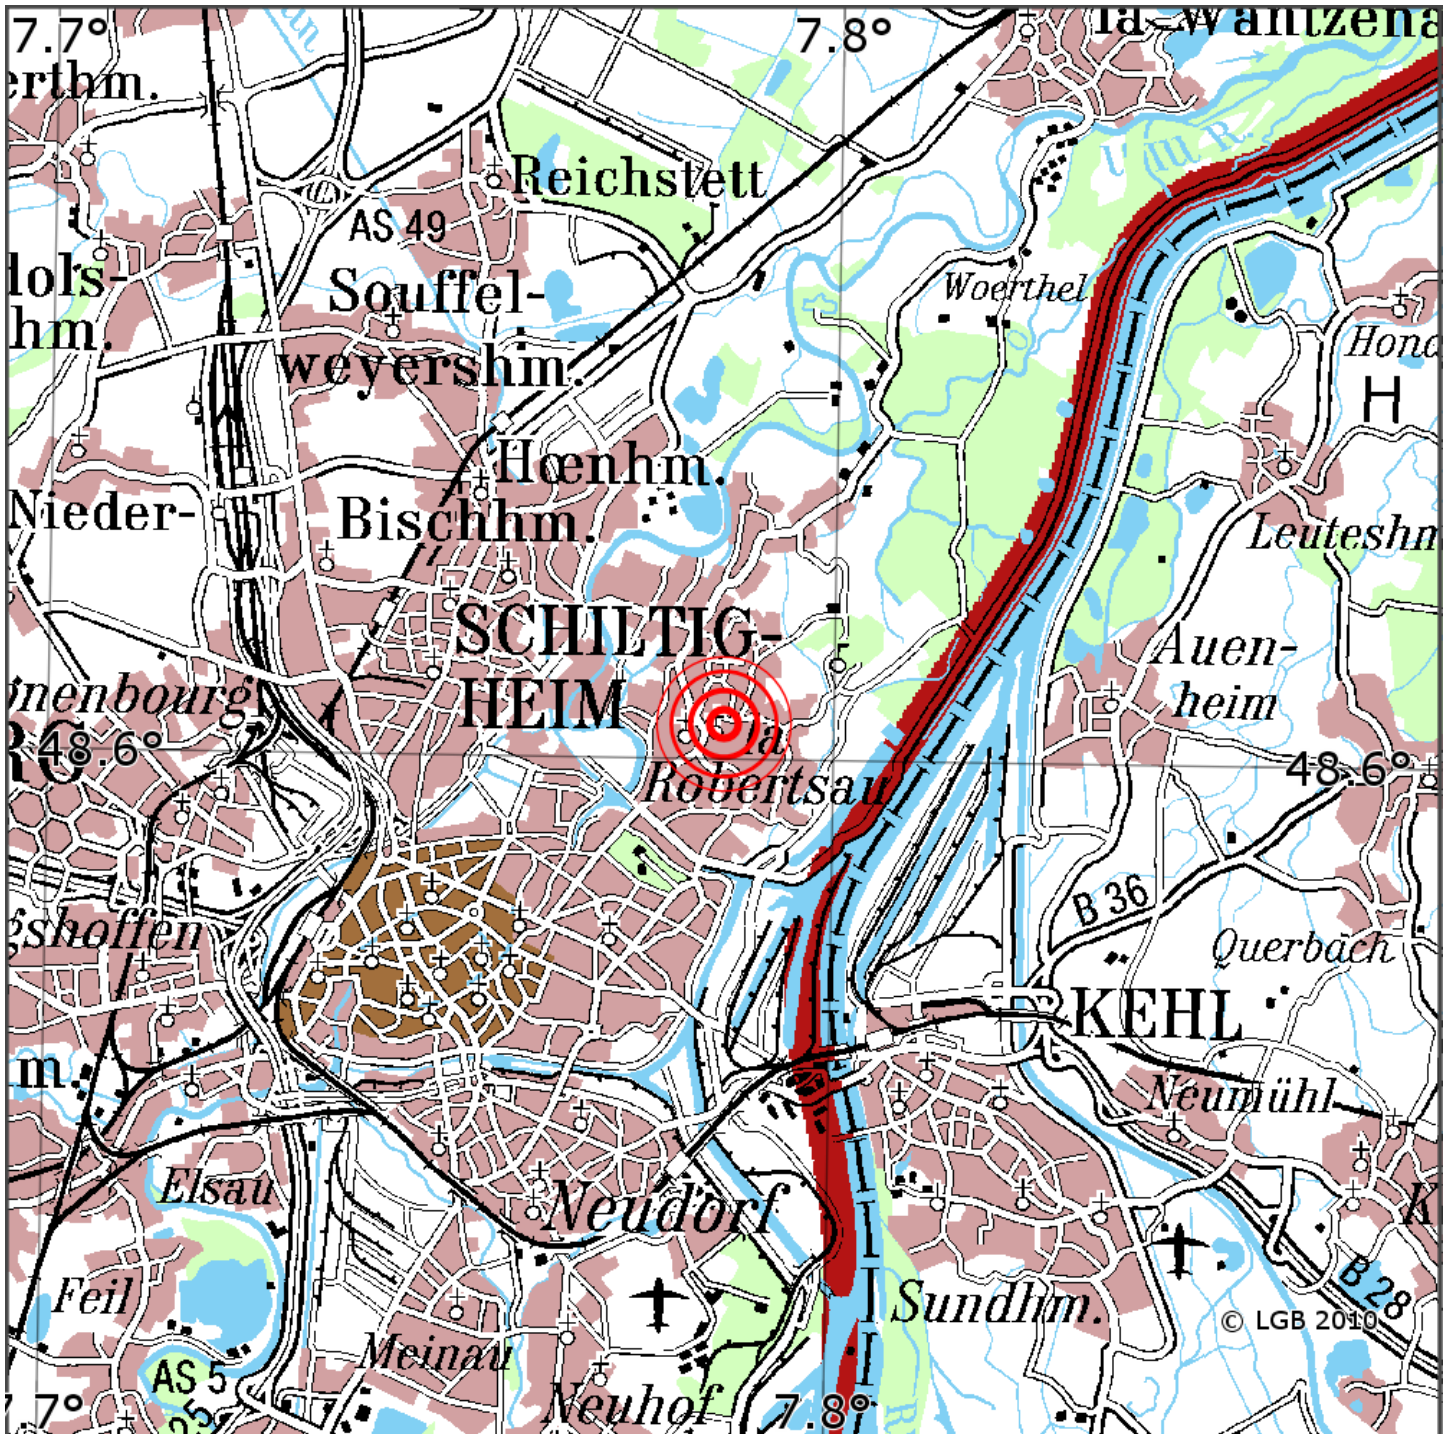

Manuelle Erdbebenlokalisierung

Datum:	08.03.2020
Uhrzeit:	01:02:32.95
Ort:	Strasbourg/Dep. Bas-Rhin/F
Lage des Epizentrums:	
Länge:	07.79
Breite:	48.60
Tiefe:	5*
Magnitude:	0.7
Qualität:	A

Kartendarstellung auf Grundlage der DTK200-v. © Bundesamt für Kartographie und Geodäsie, 2010