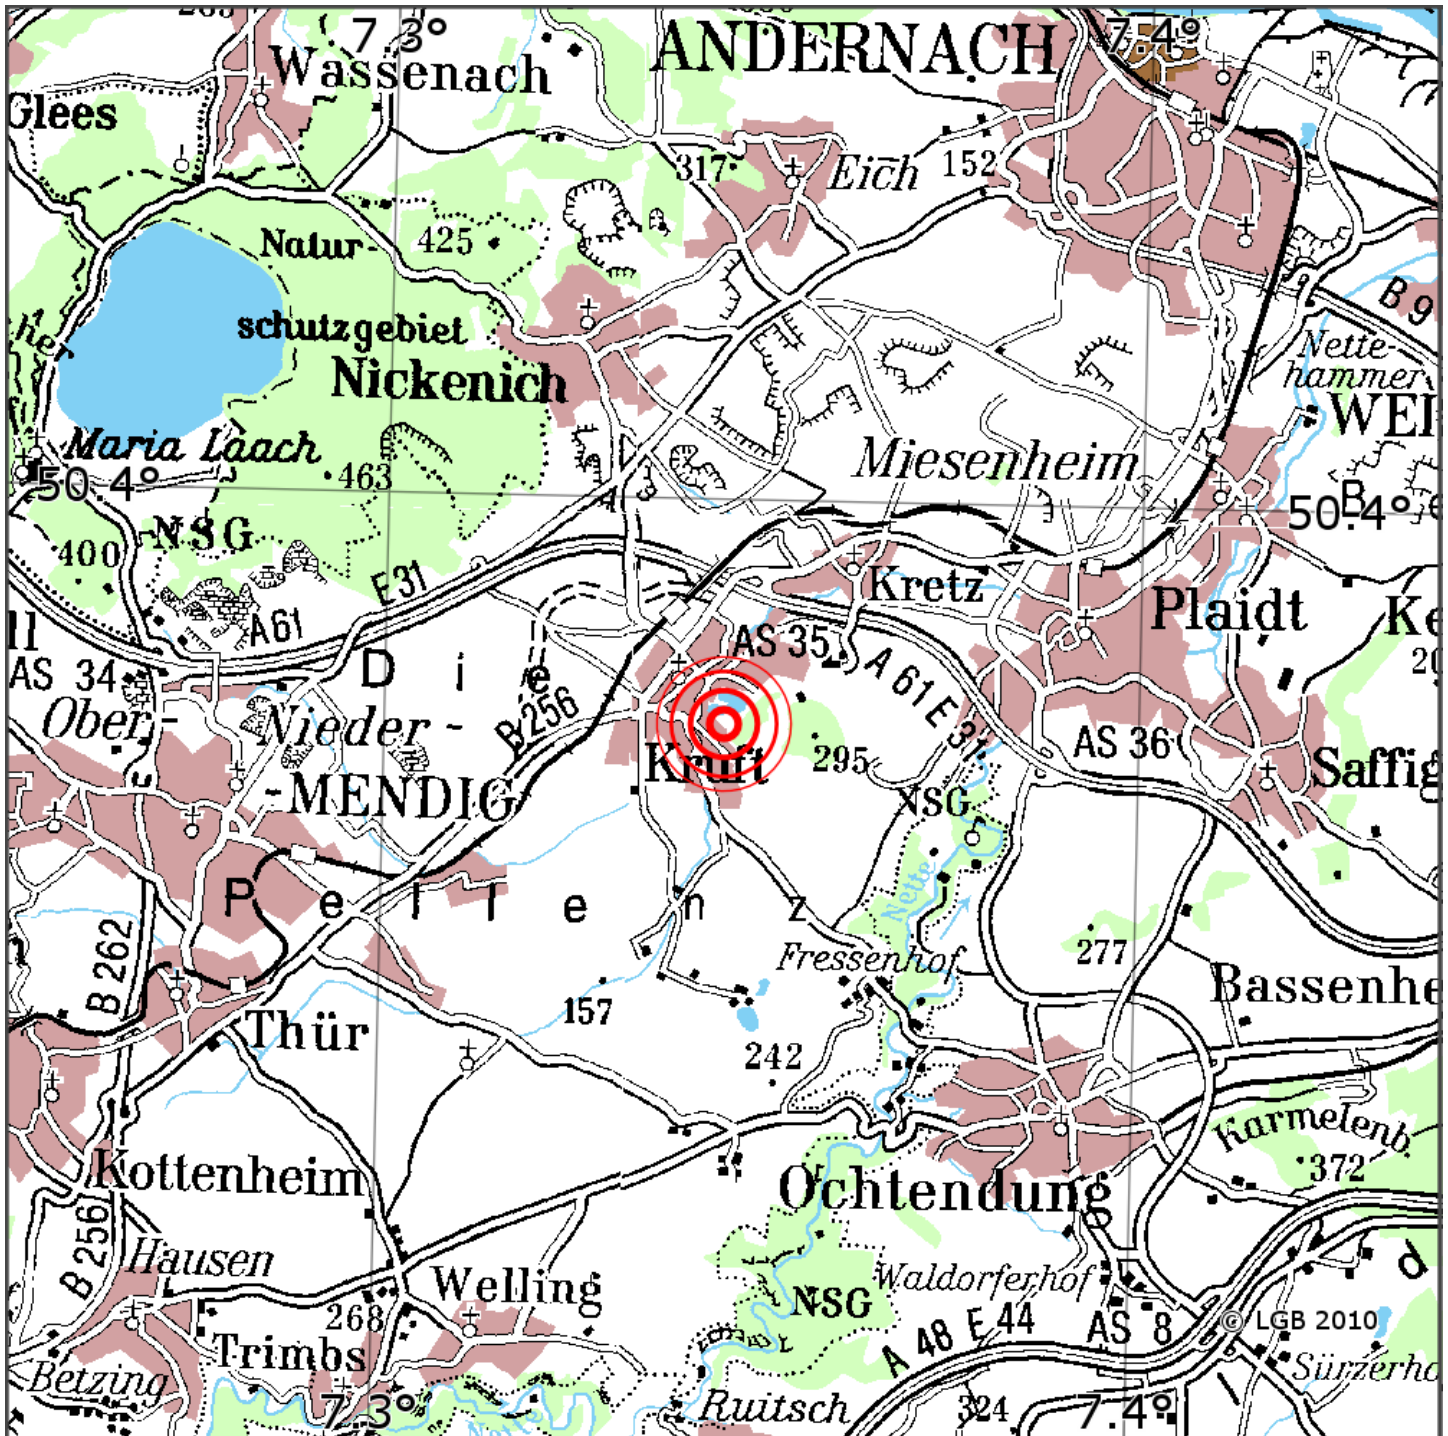

## Manuelle Erdbebenlokalisierung

Datum:	15.03.2020
Uhrzeit:	02:26:24.16
Ort:	Kruff/Lkrs. Mayen-Koblenz/RLP
Lage des Epizentrums:	
Länge:	07.35
Breite:	50.38
Tiefe:	13
Magnitude:	0.6
Qualität:	A

Kartendarstellung auf Grundlage der DTK200-v. © Bundesamt für Kartographie und Geodäsie, 2010