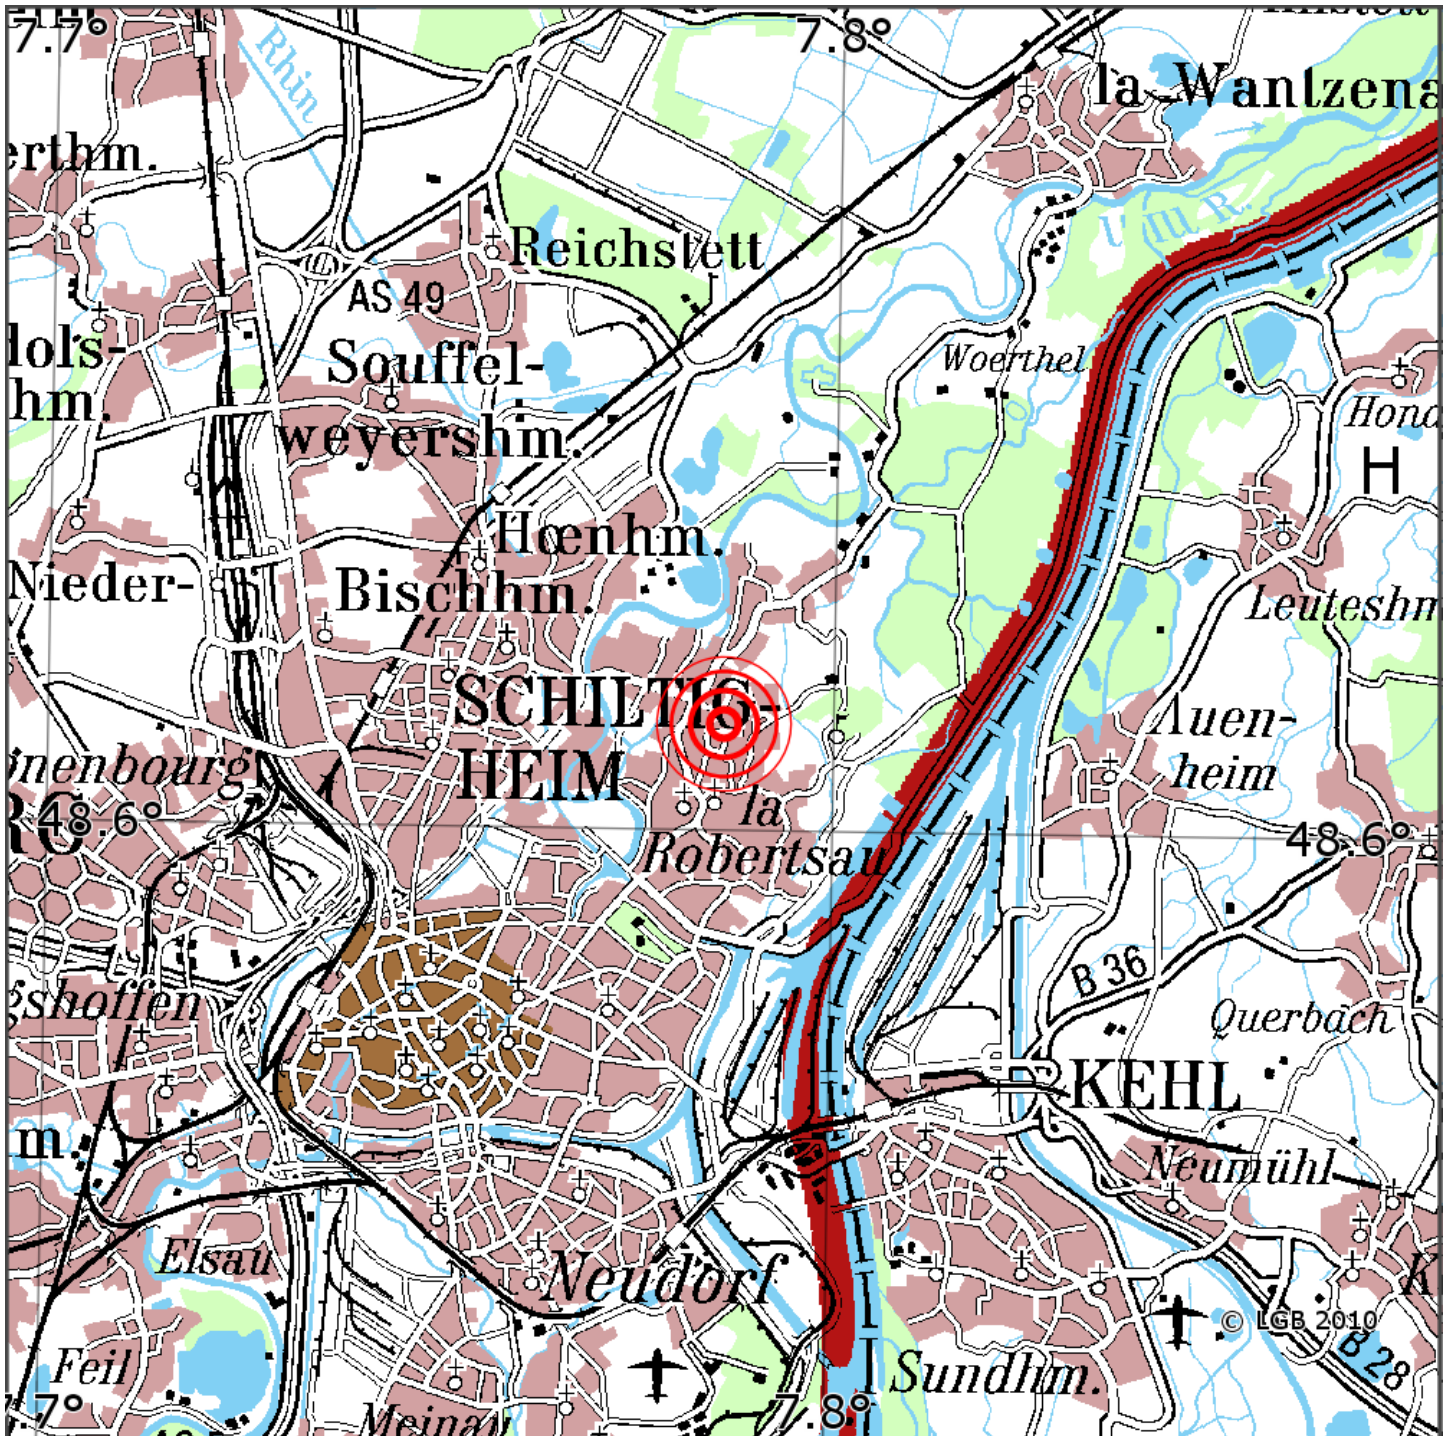

Manuelle Erdbebenlokalisierung

Datum:	13.03.2020
Uhrzeit:	19:50:21.13
Ort:	Strasbourg/Dep. Bas-Rhin/F
Lage des Epizentrums:	
Länge:	07.79
Breite:	48.61
Tiefe:	5*
Magnitude:	0.9
Qualität:	A

Kartendarstellung auf Grundlage der DTK200-v. © Bundesamt für Kartographie und Geodäsie, 2010