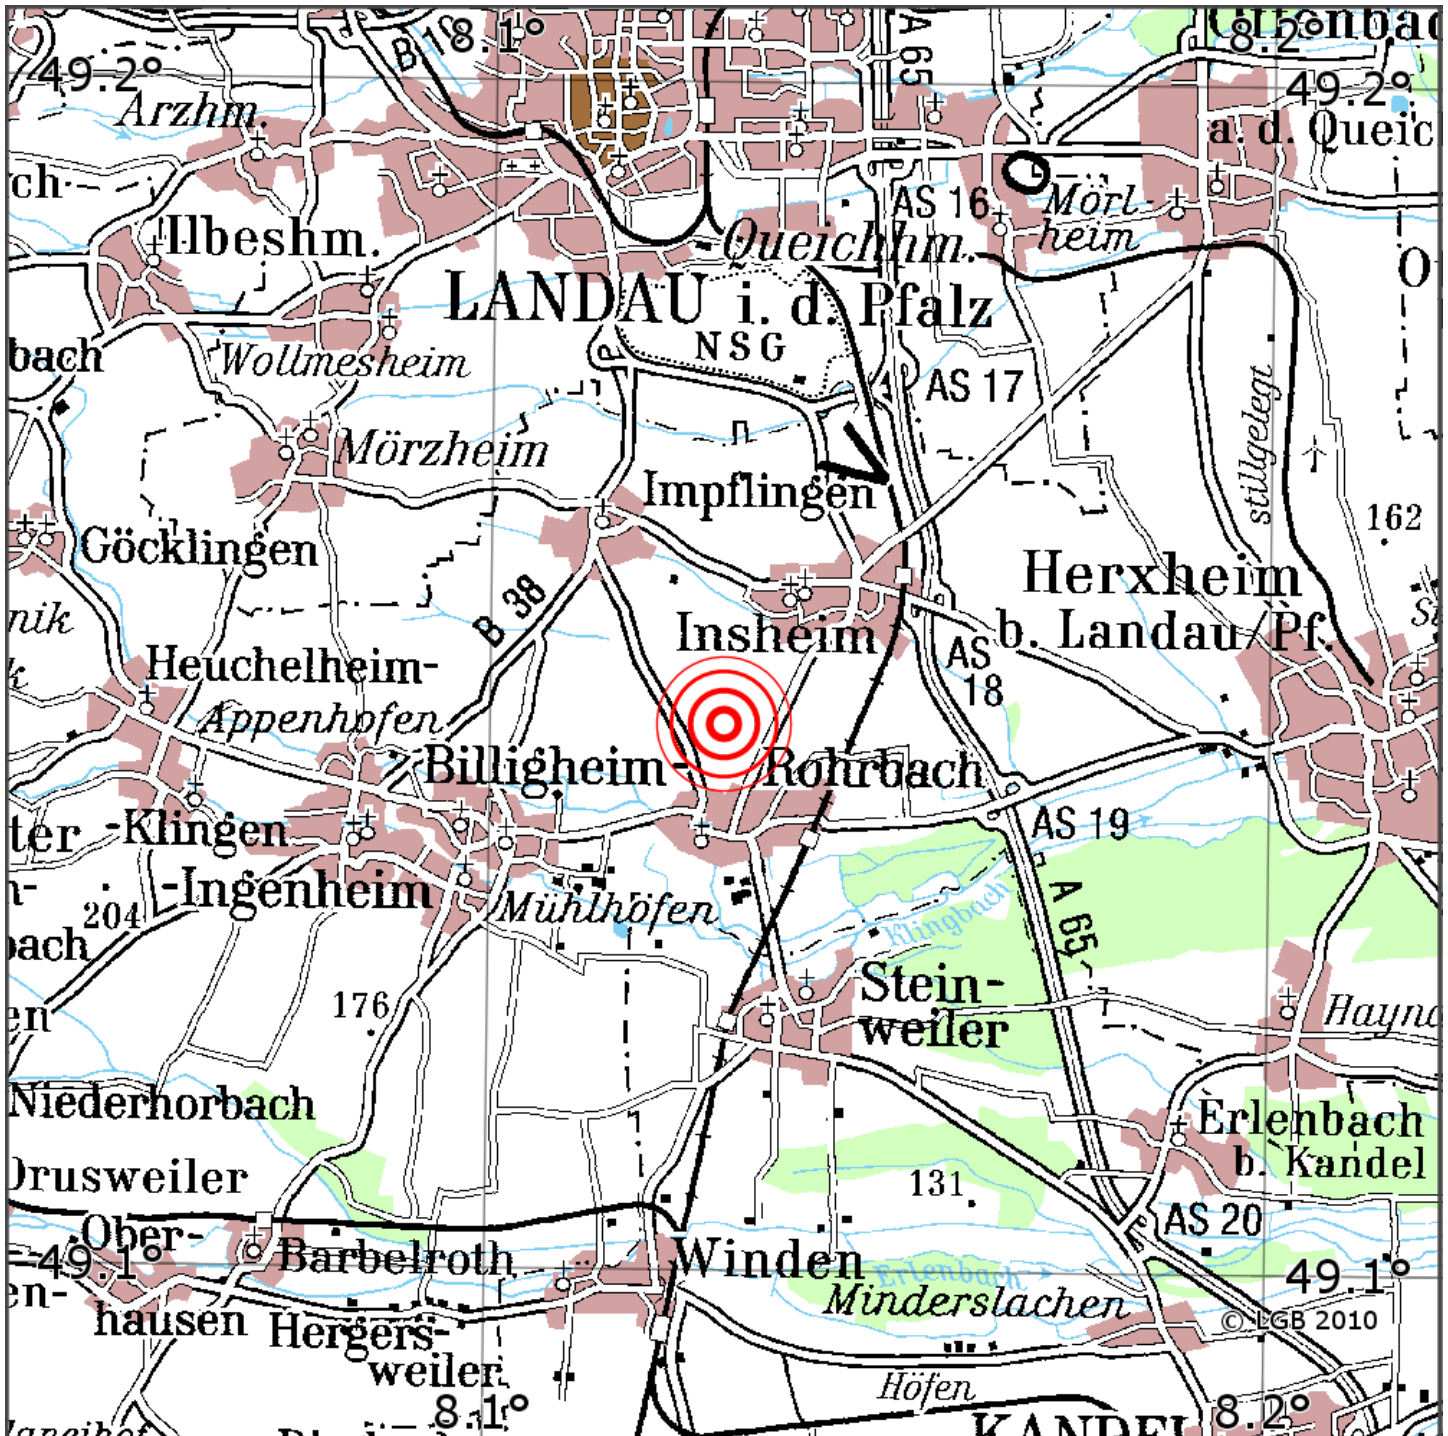

Manuelle Erdbebenlokalisierung

Datum:	14.03.2020
Uhrzeit:	04:43:00.95
Ort:	Insheim/Lkrs. Suedl. Weinstr./RP
Lage des Epizentrums:	
Länge:	08.13
Breite:	49.15
Tiefe:	4
Magnitude:	1.5
Qualität:	A

Kartendarstellung auf Grundlage der DTK200-v. © Bundesamt für Kartographie und Geodäsie, 2010