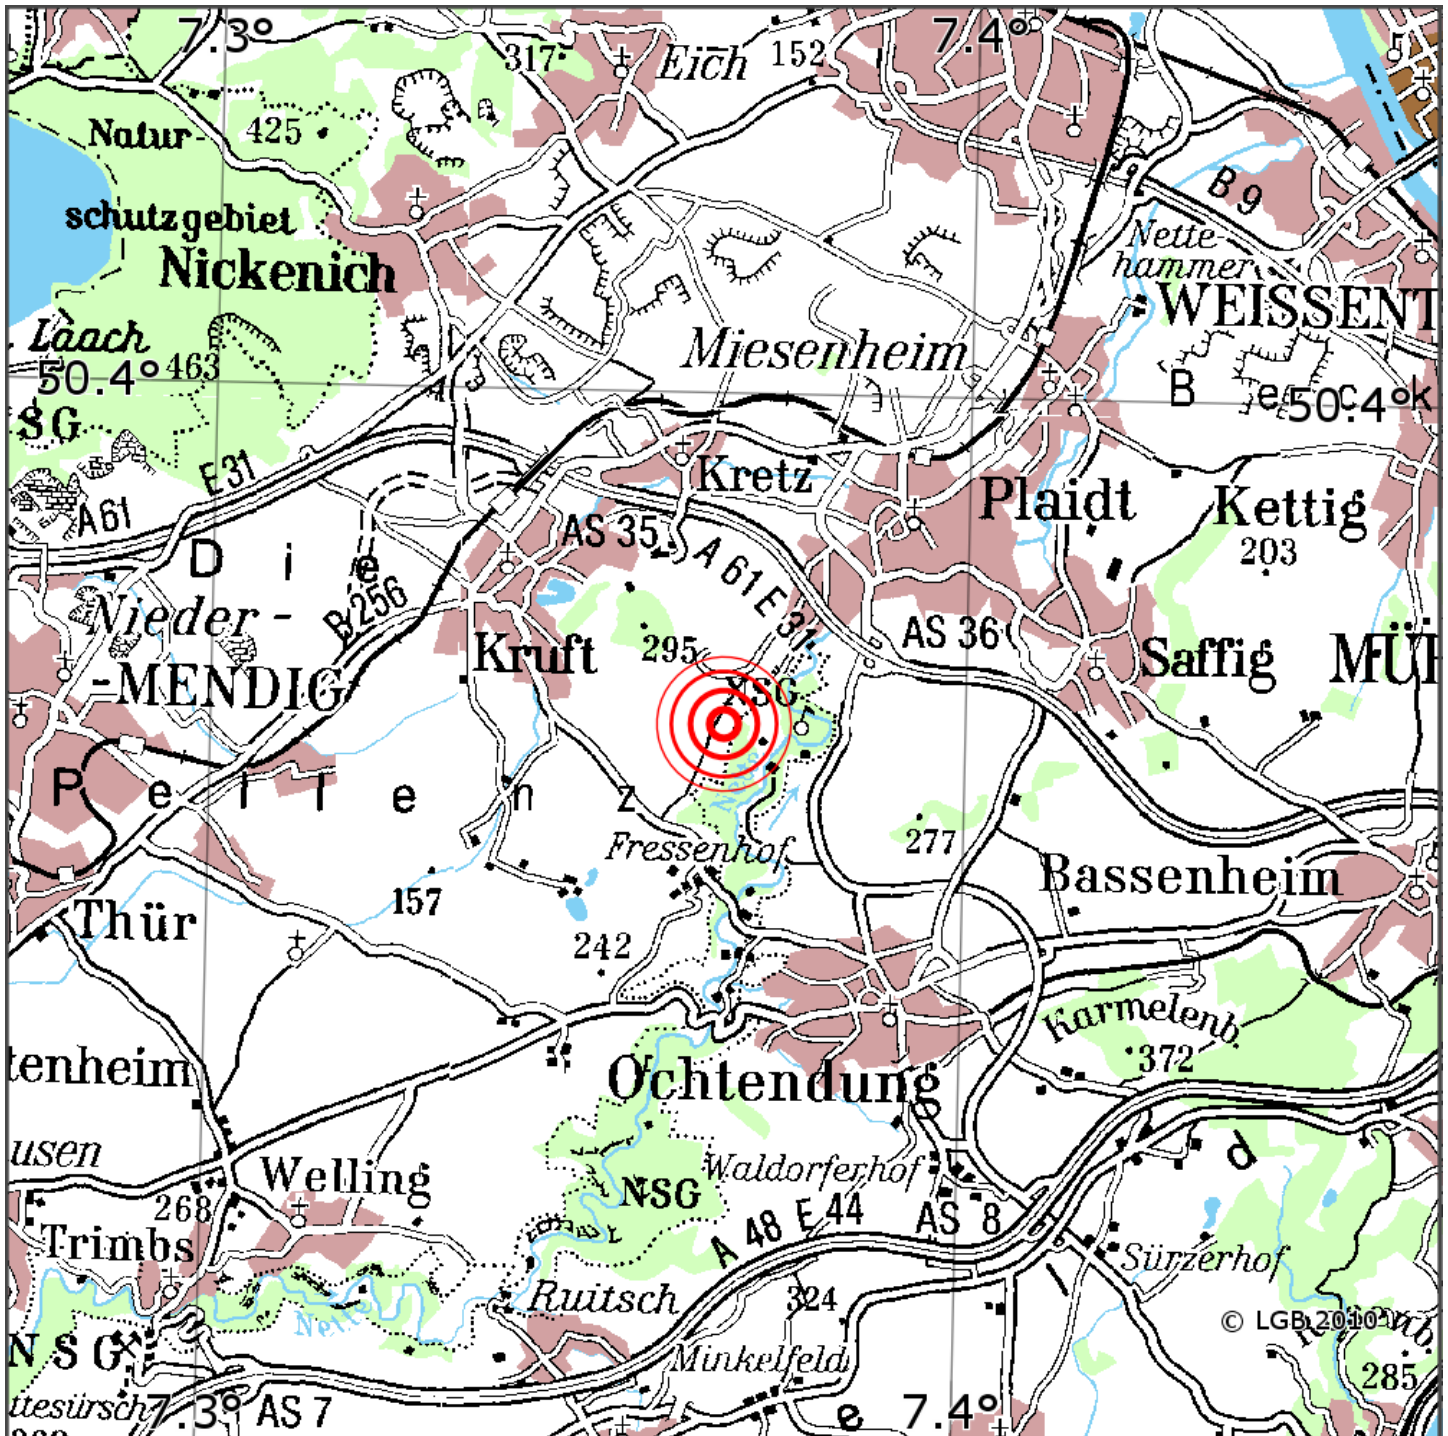

Manuelle Erdbebenlokalisierung

Datum:	17.03.2020
Uhrzeit:	09:14:30.52
Ort:	Plaidt/Lkrs. Mayen-Koblenz/RLP
Lage des Epizentrums:	
Länge:	07.37
Breite:	50.37
Tiefe:	10
Magnitude:	0.6
Qualität:	A

Kartendarstellung auf Grundlage der DTK200-v. © Bundesamt für Kartographie und Geodäsie, 2010