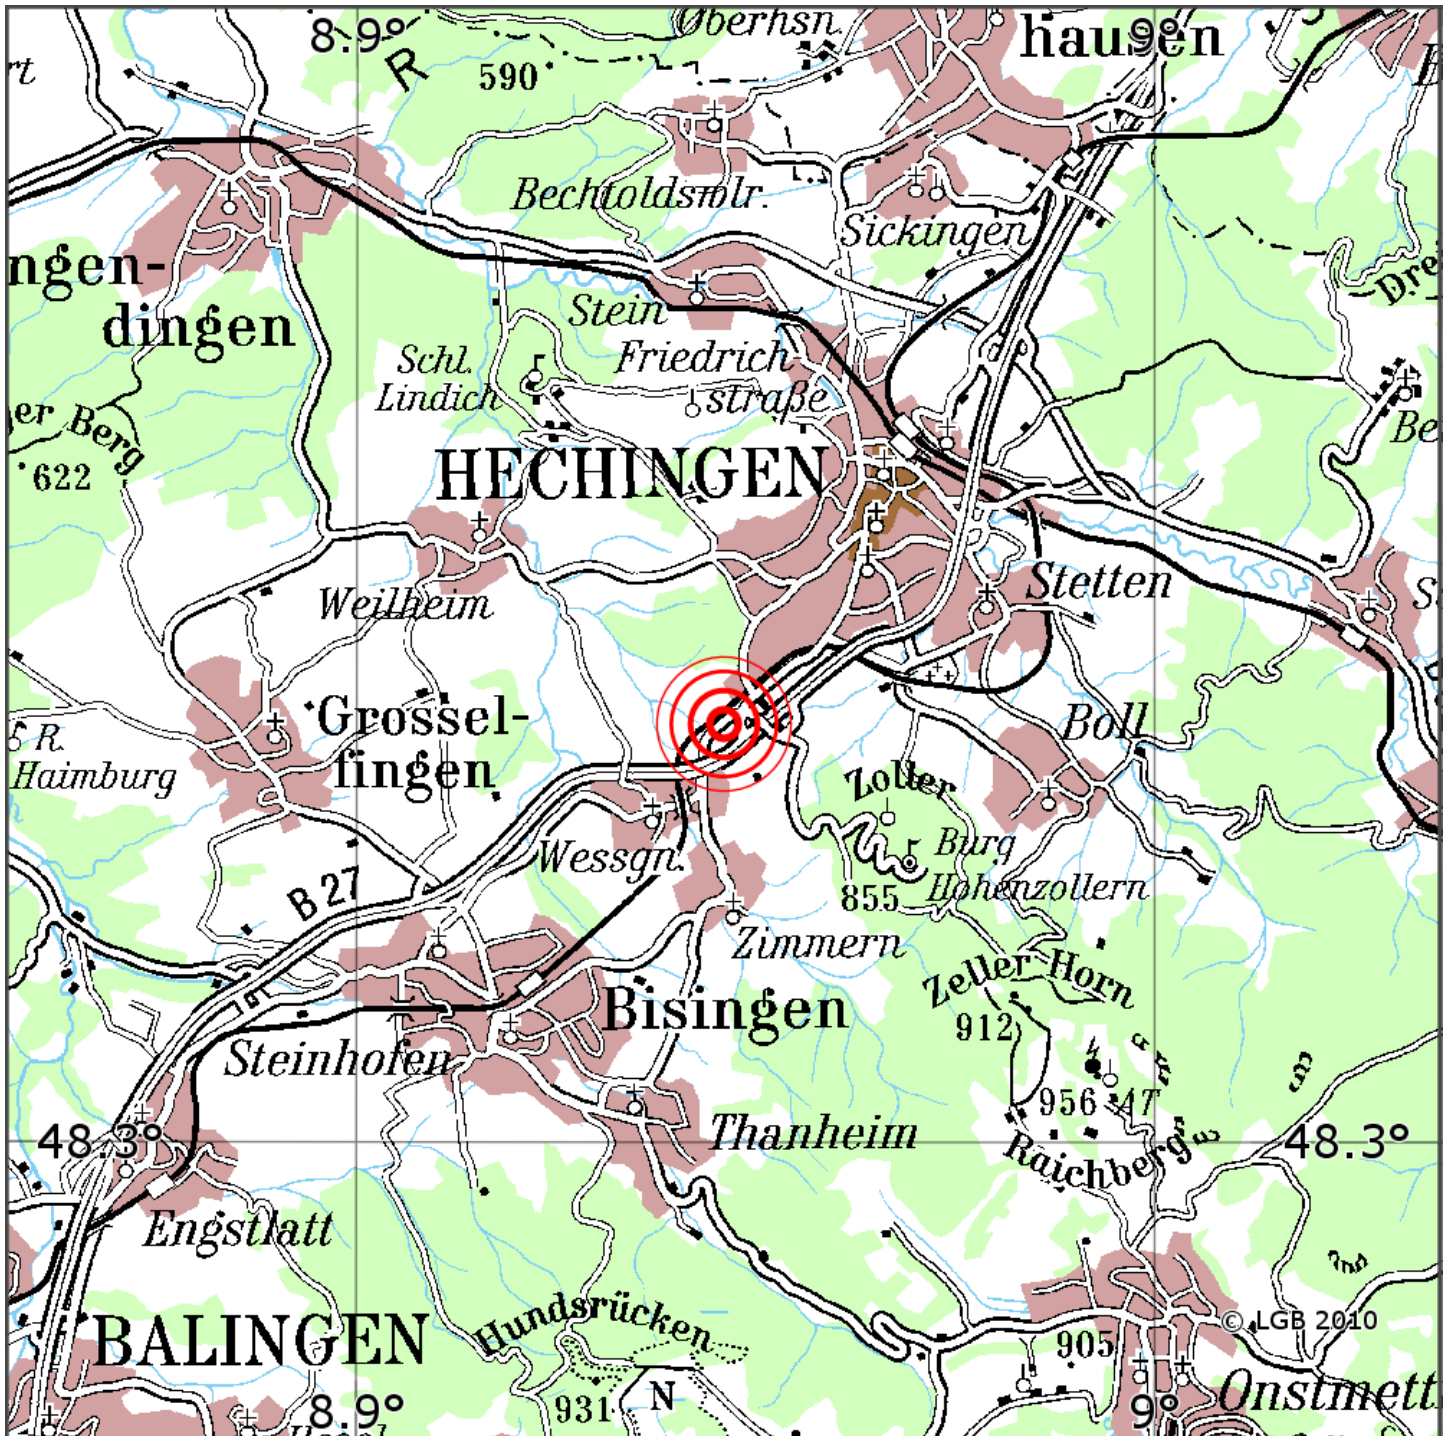

## Manuelle Erdbebenlokalisierung

Datum:	18.03.2020
Uhrzeit:	15:39:14.79
Ort:	Bisingen/Zollernalbkreis/BW
Lage des Epizentrums:	
Länge:	08.95
Breite:	48.34
Tiefe:	12
Magnitude:	1.2
Qualität:	A

Kartendarstellung auf Grundlage der DTK200-v. © Bundesamt für Kartographie und Geodäsie, 2010