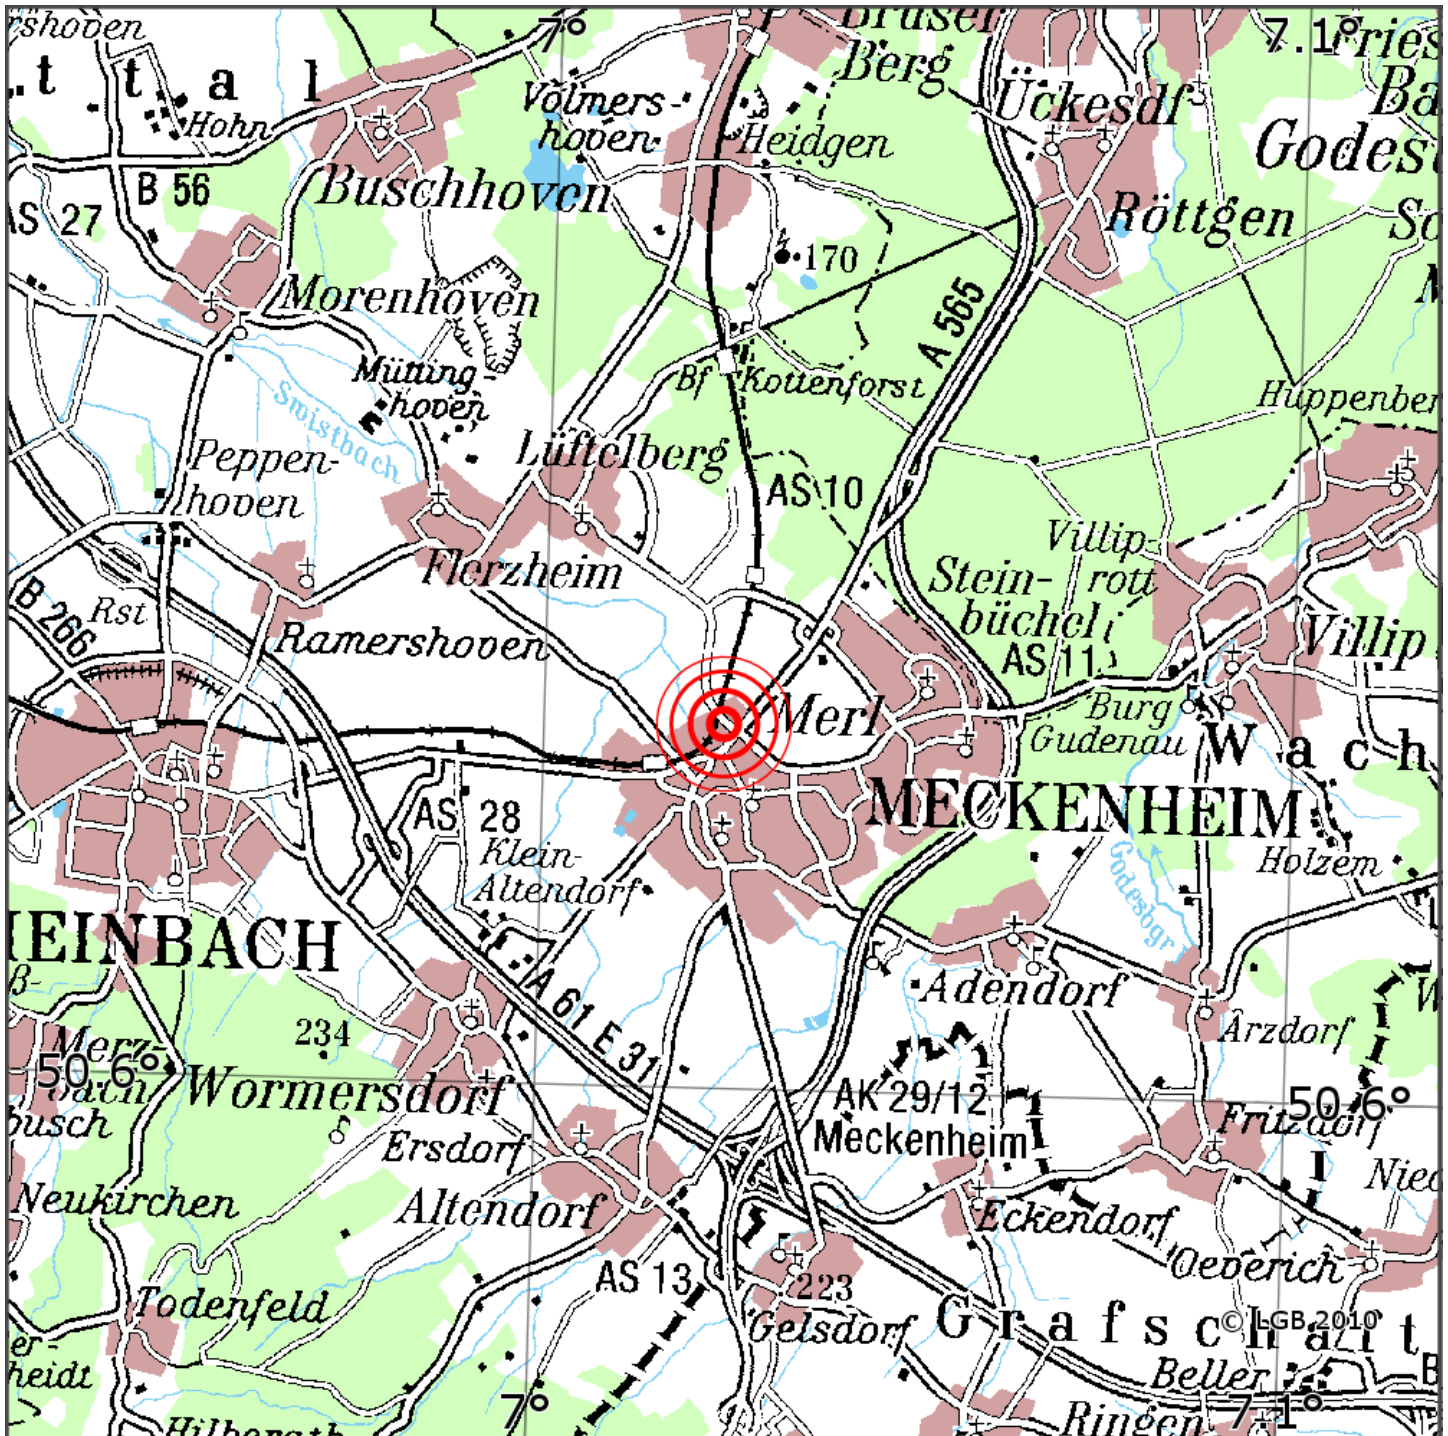

## Manuelle Erdbebenlokalisierung

Datum:	21.03.2020
Uhrzeit:	09:34:31.53
Ort:	Meckenheim/Rhein-Sieg-Kreis/NRW
Lage des Epizentrums:	
Länge:	07.02
Breite:	50.63
Tiefe:	5*
Magnitude:	2.0
Qualität:	A

Kartendarstellung auf Grundlage der DTK200-v. © Bundesamt für Kartographie und Geodäsie, 2010