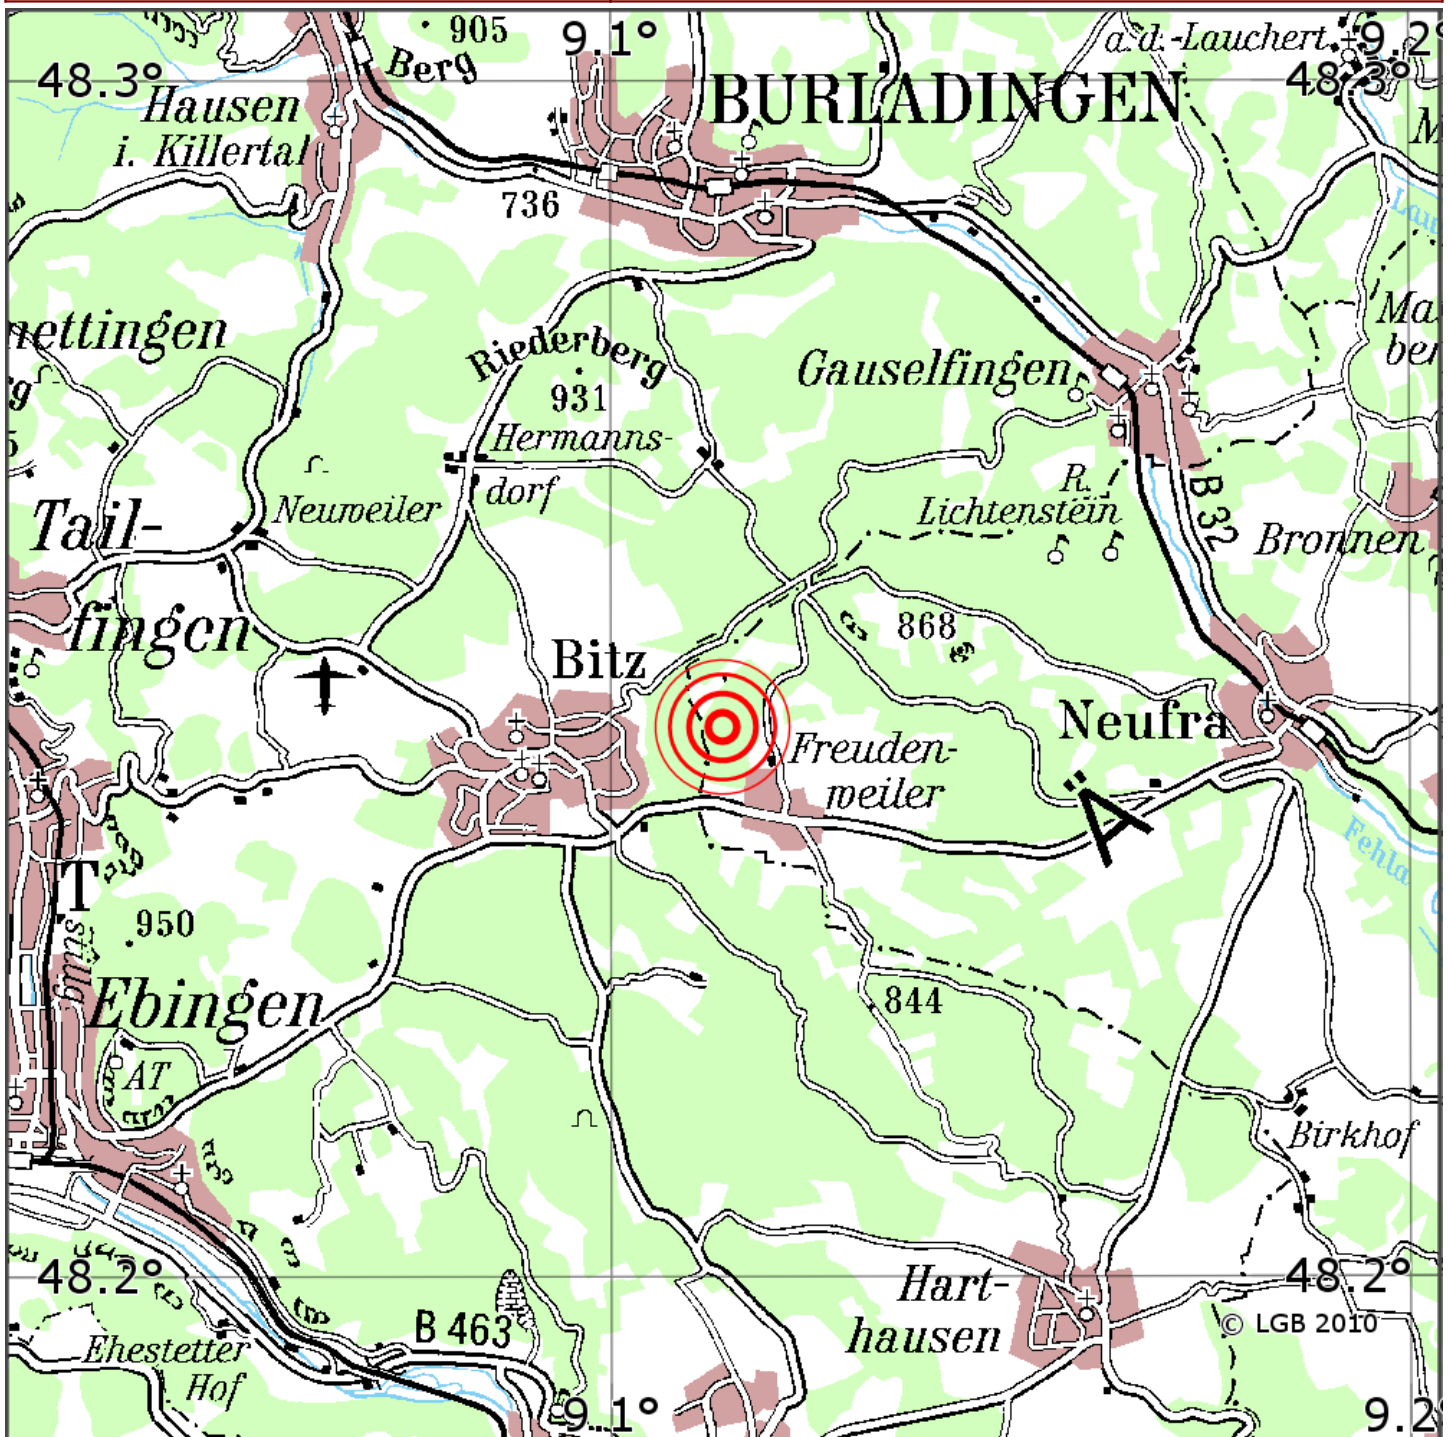

Manuelle Erdbebenlokalisierung

Datum:	11.05.2020
Uhrzeit:	02:45:50.36
Ort:	Neufra/Lkrs. Sigmaringen/BW
Lage des Epizentrums:	
Länge:	09.11
Breite:	48.25
Tiefe:	5
Magnitude:	0.8
Qualität:	A

Kartendarstellung auf Grundlage der DTK200-v © Bundesamt für Kartographie und Geodäsie, 2010