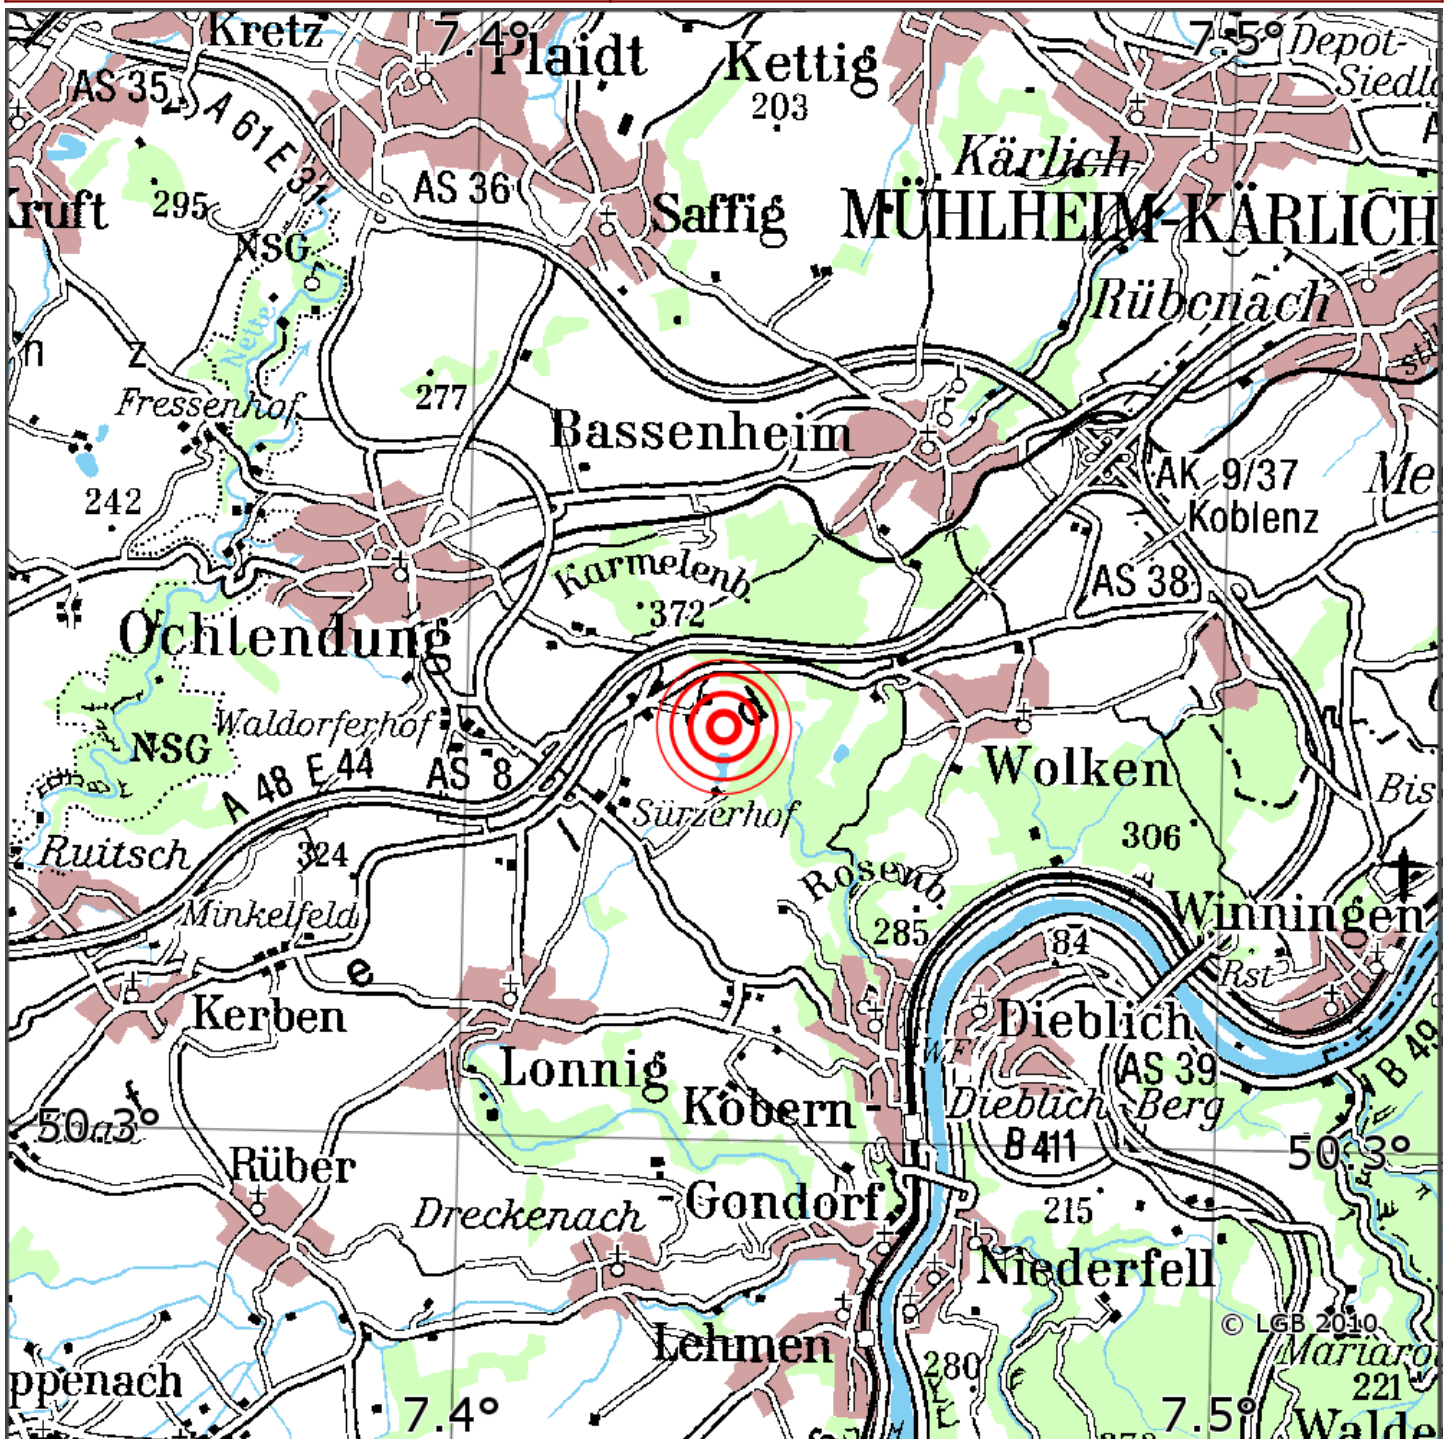

Manuelle Erdbebenlokalisierung

Datum:	10.05.2020
Uhrzeit:	00:54:53.49
Ort:	Kobern-Gondorf/Lkrs. Mayen-Kobl./RP
Lage des Epizentrums:	
Länge:	07.43
Breite:	50.34
Tiefe:	13
Magnitude:	0.4
Qualität:	A

Kartendarstellung auf Grundlage der DTK200-v. © Bundesamt für Kartographie und Geodäsie, 2010