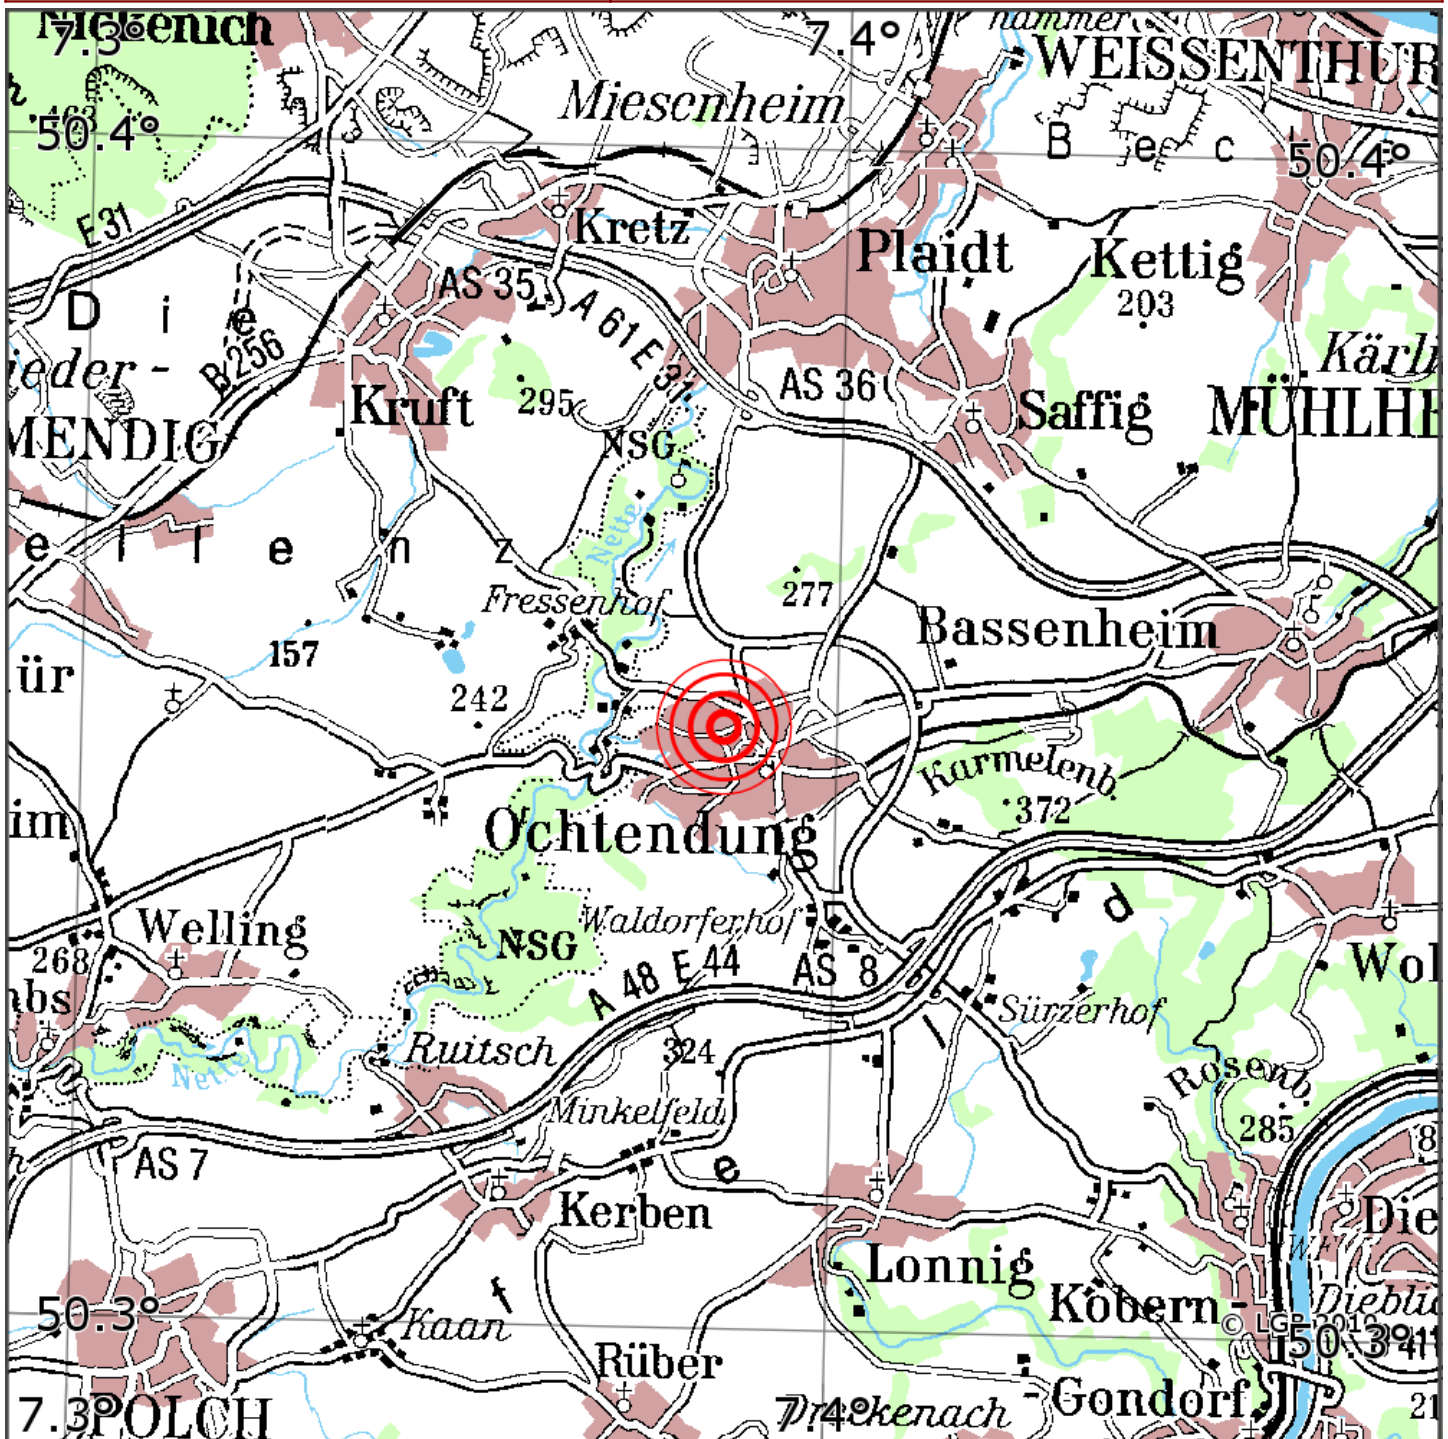

Manuelle Erdbebenlokalisierung

Datum:	10.05.2020
Uhrzeit:	02:19:27.02
Ort:	Ochtendung/Lkrs. Mayen-Koblenz/RP
Lage des Epizentrums:	
Länge:	07.39
Breite:	50.35
Tiefe:	12
Magnitude:	0.4
Qualität:	A

Kartendarstellung auf Grundlage der DTK200-v. © Bundesamt für Kartographie und Geodäsie, 2010