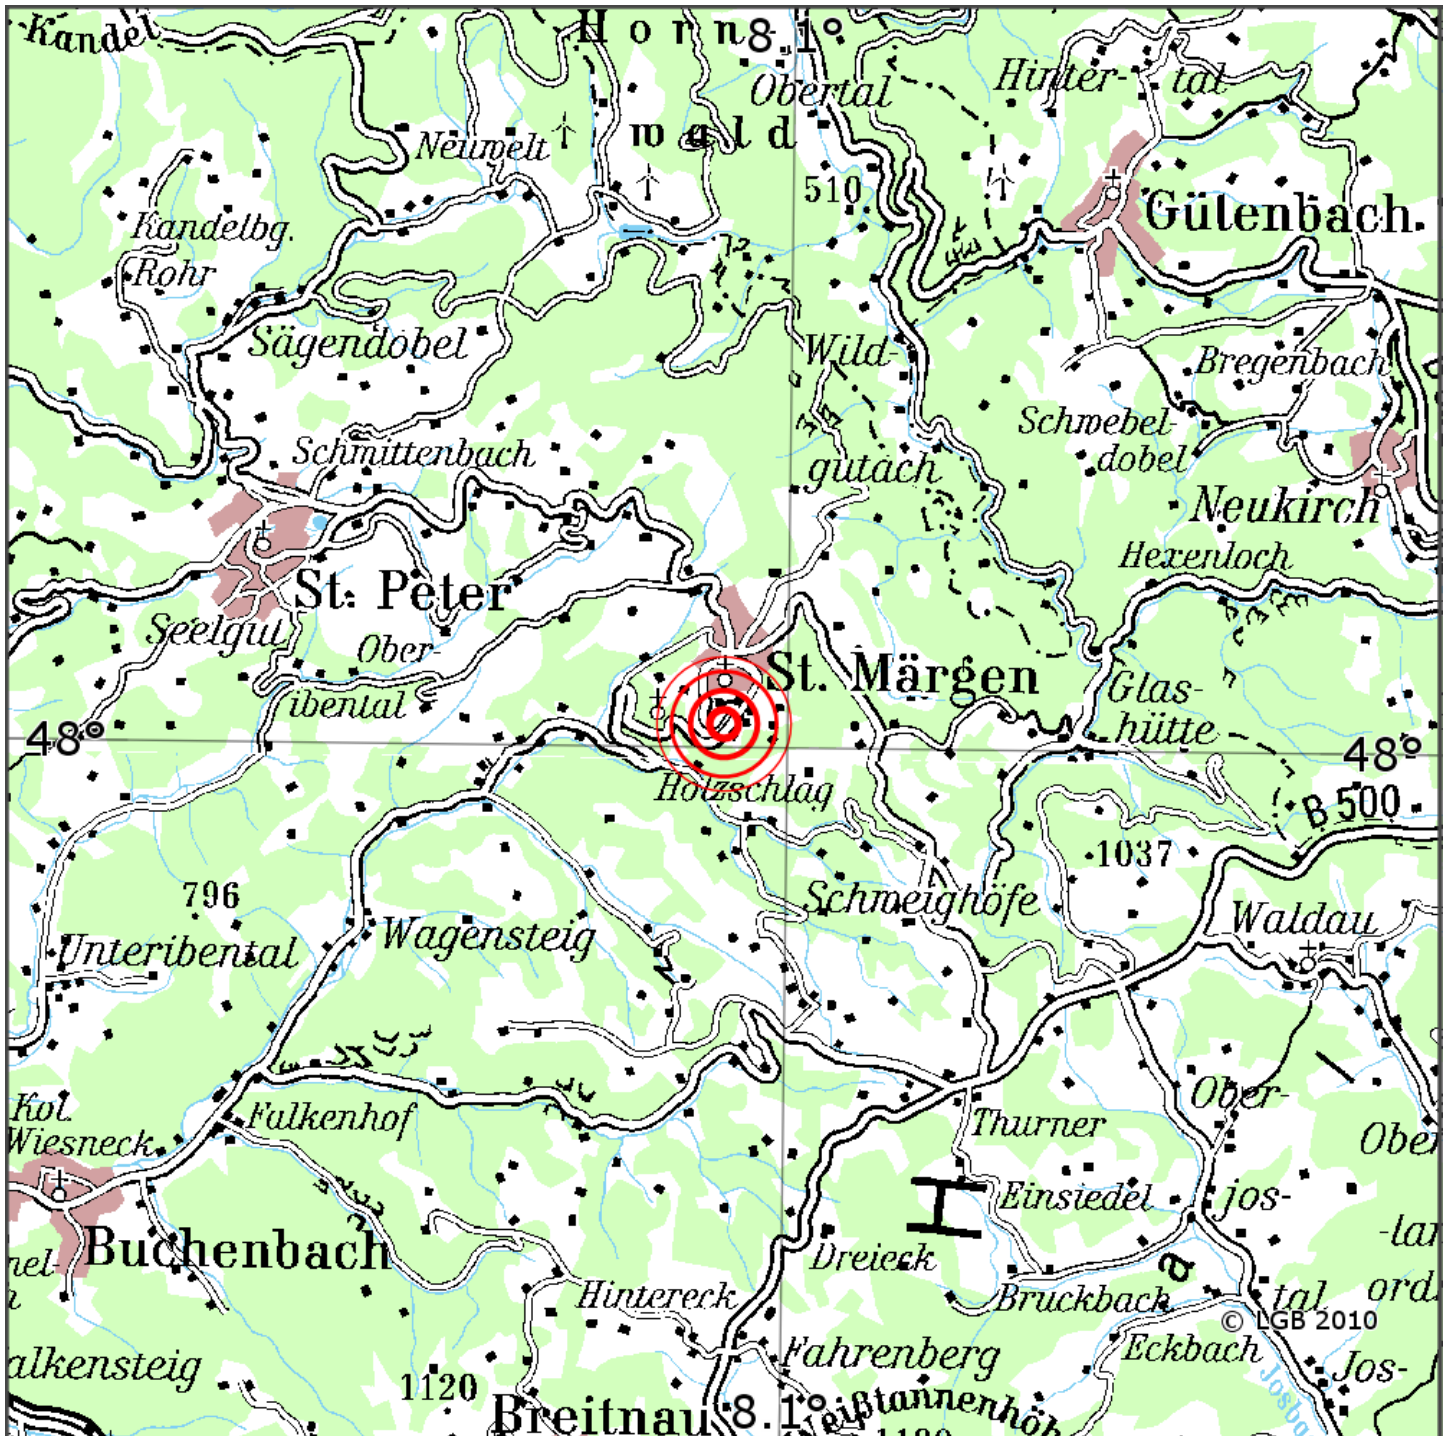

Manuelle Erdbebenlokalisierung

Datum:	10.05.2020
Uhrzeit:	10:16:06.37
Ort:	St. Maergen/Lkrs. Breisgau-Hoch./BW
Lage des Epizentrums:	
Länge:	08.09
Breite:	48.00
Tiefe:	3
Magnitude:	0.7
Qualität:	A

Kartendarstellung auf Grundlage der DTK200-v. © Bundesamt für Kartographie und Geodäsie, 2010